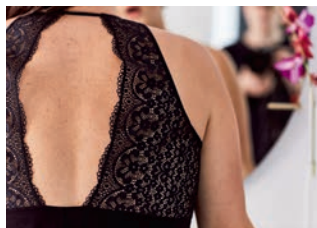

И. ТАНКИНИ

2999р.

2549р.

Ж. УТЯГИВАЮЩИЕ

ПЛАВКИ

1349р.

А. КИМОНО
3349^{Р.}

В. НОЧНАЯ
СОРОЧКА
2699^{Р.}
2294^{Р.}