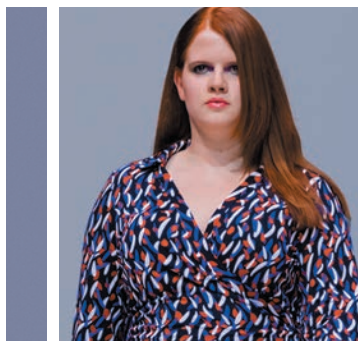

Цветотип ОСЕНЬ

КОЖА золотисто-бежевая, персиковая, цвета слоновой кости и шампанского, часто с веснушками
ВОЛОСЫ золотисто-русые, медные, ярко-рыжие, каштановые и даже красные
ГЛАЗА теплые, карие, орехового или янтарного оттенка