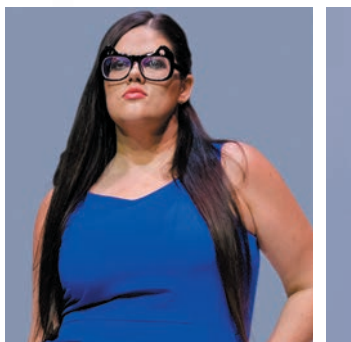

ГАММА: алый, рыжий тыквенный, кирпичный, горчичный, все теплые коричневые оттенки, оливковый, изумрудный, серый.

Бомбер 8690740 - 4 599 р.
Брюки 8542040 - 1 949 р.
Топ 8409269 - 3 249 р.
Ботинки 9103953 - 3 249 р.

Цветотип ОСЕНЬ

КОЖА золотисто-бежевая, персиковая, цвета слоновой кости и шампанского, часто с веснушками
ВОЛОСЫ золотисто-русые, медные, ярко-рыжие, каштановые и даже красные
ГЛАЗА теплые, карие, орехового или янтарного оттенка

ГАММА: насыщенные оттенки кобальт, красный, пурпурный, изумрудный

Цветотип ЗИМА

БЕЛОСНЕЖКА. КОЖА тонкая белоснежная
ВОЛОСЫ черные или очень темные
ГЛАЗА темно-карие, зеленые или синие
ЮЖНАЯ ЗИМА. КОЖА смуглая с оливковым подтоном
ВОЛОСЫ темные, черно-коричневые
ГЛАЗА темно-карие, зеленые или синие

Куртка 8075468 - 13 099 р.
Комбинезон 9301887 - 3 949 р.
Рубашка 8077207 - 1 649 р.
Туфли 9590838 - 3 899 р.