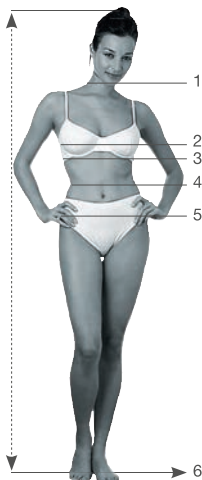

ТАБЛИЦЫ РАЗМЕРОВ

Внимание! Тщательно снимите все нужные мерки перед тем, как сделать заказ!

ВНИМАНИЕ: французские размеры!

Для того, чтобы узнать подходящий мне французский размер, я отнимаю «6» от моего русского размера. Я всегда проверяю размер, прежде чем сделать заказ! Я тщательно снимаю мерки с помощью сантиметровой ленты, так, чтобы она плотно прилегла, но не была натянута. А если я сомневаюсь между 2 размерами, то выбираю больший.

Женская одежда

Бюстгалтеры

Обхват под грудью в см	73/77	78/82	83/87	88/92	93/97	98/102	103/107
Обхват груди в см	91/93	96/98	101/103	106/108	111/113	116/118	121/123
Заказываемый размер	90C (404)	95C (405)	100C (406)	105C (407)	110C (408)	115C (409)	120C (410)
Обхват груди в см	93/95	98/100	103/105	108/110	113/115	118/120	123/125
Заказываемый размер	90D (504)	95D (505)	100D (506)	105D (507)	110D (508)	115D (509)	120D (510)
Обхват груди в см	95/97	100/102	105/107	110/112	115/117	120/122	125/127
Заказываемый размер	90E (704)	95E (705)	100E (706)	105E (707)	110E (708)	115E (709)	120E (710)
Обхват груди в см	97/99	102/104	107/109	112/114	117/119	122/124	127/129
Заказываемый размер	90F (804)	95F (805)	100F (806)	105F (807)	110F (808)	115F (809)	120F (810)
Обхват груди в см	99/101	104/106	109/111	114/116	119/121	124/126	129/131
Заказываемый размер	90G (904)	95G (905)	100G (906)	105G (907)	110G (908)	115G (909)	120G (910)

1. **1 - Обхват шеи:** измеряется чуть выше основания шеи;
2. **2 - Обхват груди:** измеряется горизонтально по самым выступающим точкам груди;
3. **3 - Обхват под грудью:** измеряется непосредственно под грудью;
4. **4 - Обхват талии:** измеряется по естественной линии талии в самом узком месте;
5. **5 - Обхват бедер:** измеряется горизонтально по самым выступающим точкам бедер;
6. **6 - Рост:** высота тела от макушки до пяток, измеряемая без обуви.

Обувь & Аксессуары

Длина измеряется по внутренней стельке обуви или по длине стопы в см.

Размер	38	39	40	41	42	43	44	45	46	47	48	49	50
Длина по стельке/длина стопы, см	24.4	25	25.7	26.4	27	27.7	28.4	29	29.7	30.4	31	31.7	32.4

Ремни

Обхват талии соответствует длине ремня от пряжки до третьего отверстия для ремней с 5 отверстиями или до центрального отверстия для ремней с 3 отверстиями.

Ширина голенища и полнота обуви

Размер	Обхват икры M (стандартная)	Обхват икры L (полная)
38	38 см	43 см
39	39 см	44 см
40	40 см	45 см
41	41 см	46 см
42	42 см	47 см
43	43 см	48 см
44	44 см	49 см
45	45 см	50 см

Размер	Стандартная полнота	Увеличенная полнота
38	22 см	23.5 см
39	22.5 см	24 см
40	23 см	24.5 см
41	23.5 см	25 см
42	24 см	25.5 см
43	24.5 см	26 см
44	25 см	26.5 см
45	25.5 см	27 см

Обхват груди в см	Обхват талии в см	Обхват бедер в см	Размер
94/98	74/78	100/104	42
98/102	78/82	104/108	44
102/106	82/86	108/112	46
106/112	86/94	112/118	48
112/118	94/102	118/124	50
118/124	102/110	124/130	52
124/130	110/118	130/136	54
130/136	118/126	136/142	56
136/142	126/134	142/148	58
142/148	134/142	148/154	60
148/154	142/150	154/160	62
154/160	150/158	160/166	64
160/166	158/166	166/172	66
166/172	166/172	172/178	68

УСЛОВИЯ ЗАКАЗА

При получении заказа Покупатель оплачивает:

Пояс 1 — 299 рублей

Пояс 2 — 349 рублей

Пояс 3 — 399 рублей

Пояс 4 — 449 рублей

Подробнее об условиях заказа Вы можете узнать на laredoute.ru.