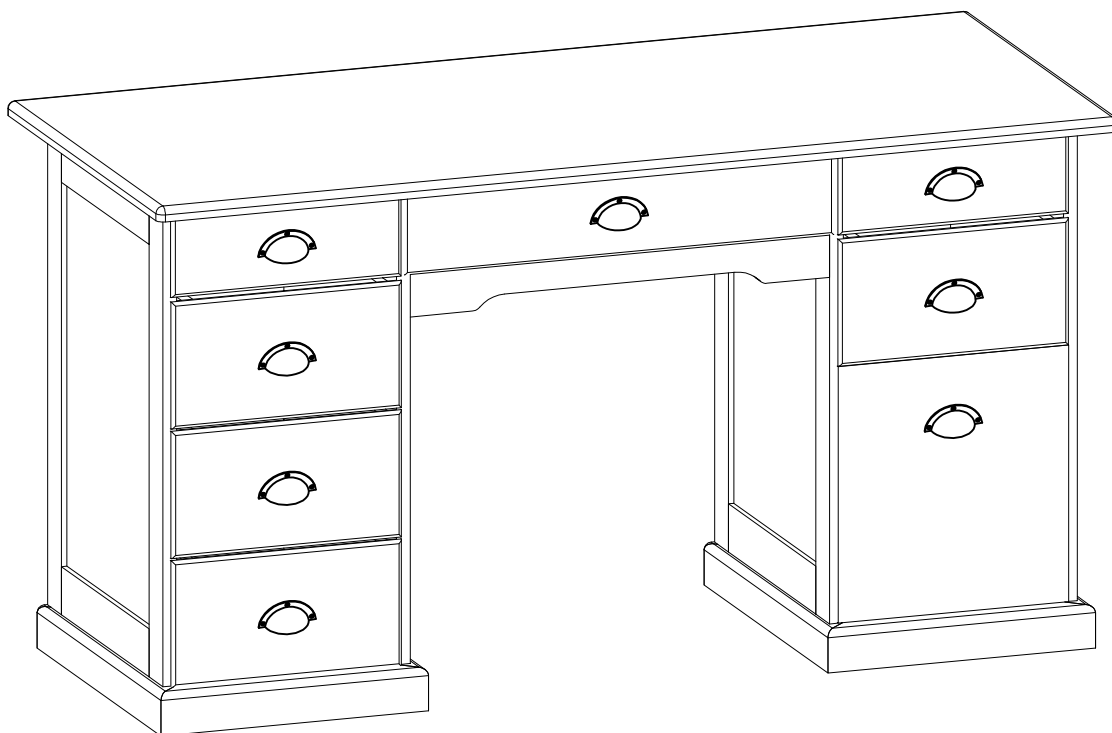

La Redoute

• INTERIEURS •

ÉLEVÉ - HIGH
SCHWIERIG - DIFÍCIL

2

FR / Si vous avez des questions sur votre produit, email: sitegsm@redoute.fr ou appeler au: 0 969 323 515.

UK / If you need information about your product, email helpline@redoute.co.uk or call: 033 0303 0199.