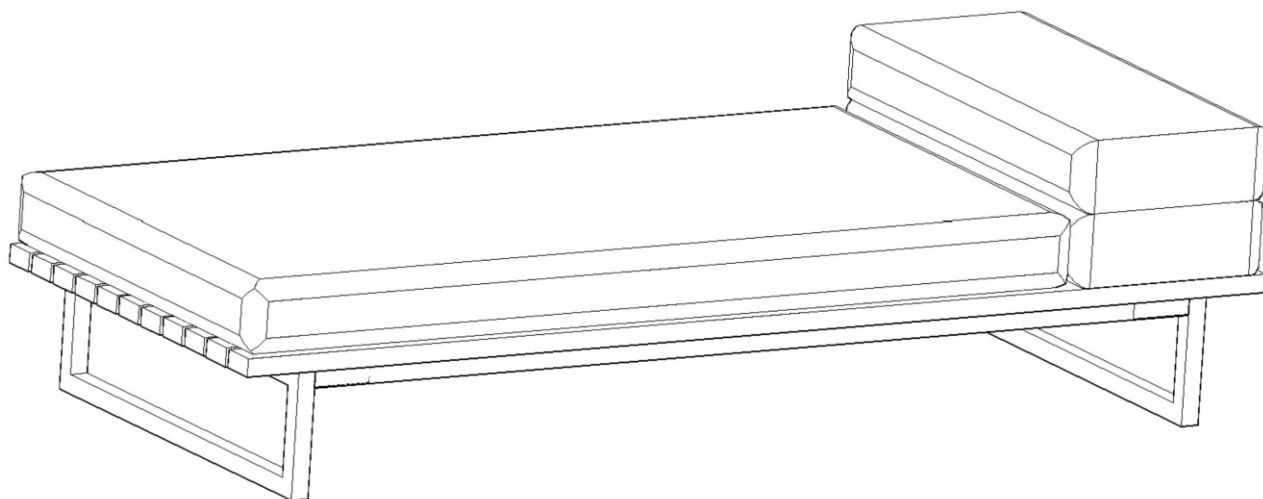

# La Redoute

♦ INTERIEURS ♦

FACILE - EASY  
LEICHT - FÁCIL

2

FR / Si vous avez des questions sur votre produit, email: [sitegsm@redoute.fr](mailto:sitegsm@redoute.fr) ou appeler au: 0 969 323 515.

UK / If you need information about your product, email [helpline@redoute.co.uk](mailto:helpline@redoute.co.uk) or call: 033 0303 0199.