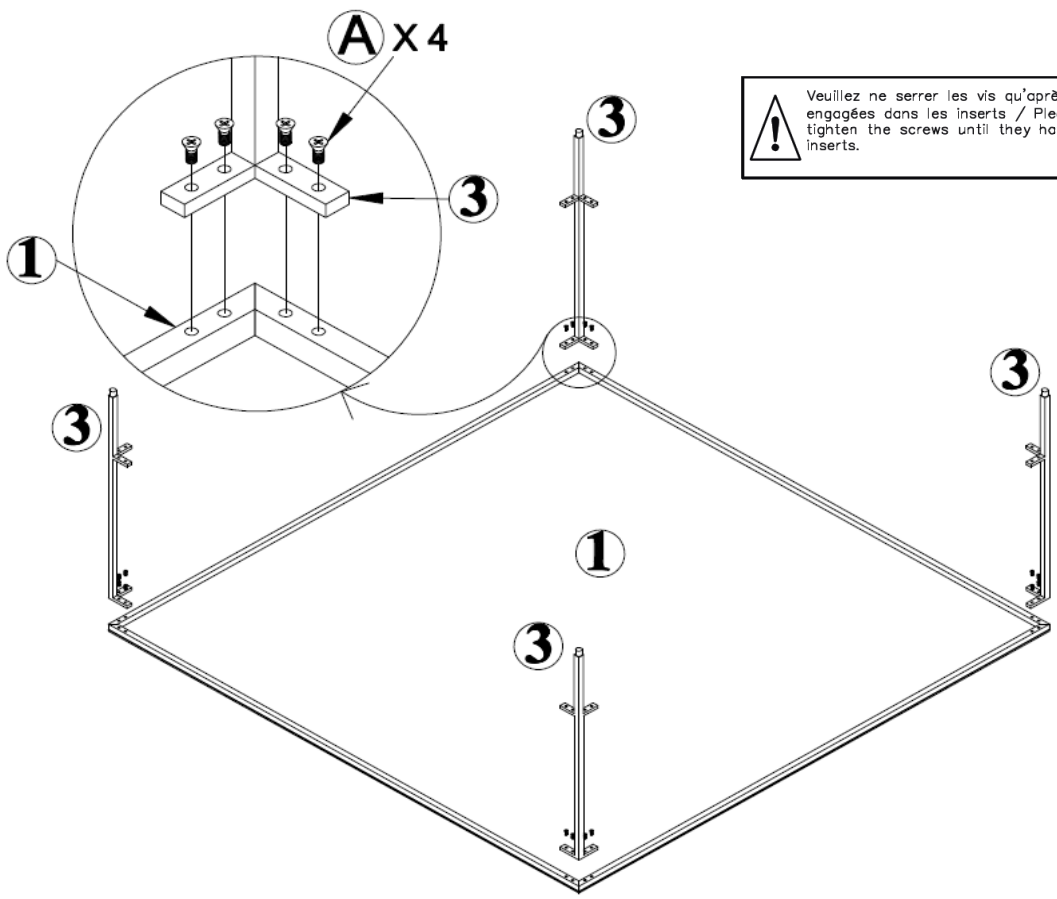

1

⚠ Veuillez ne serrer les vis qu'après les avoir toutes engagées dans les inserts / Please be sure to tighten the screws until they have all committed inserts.

2