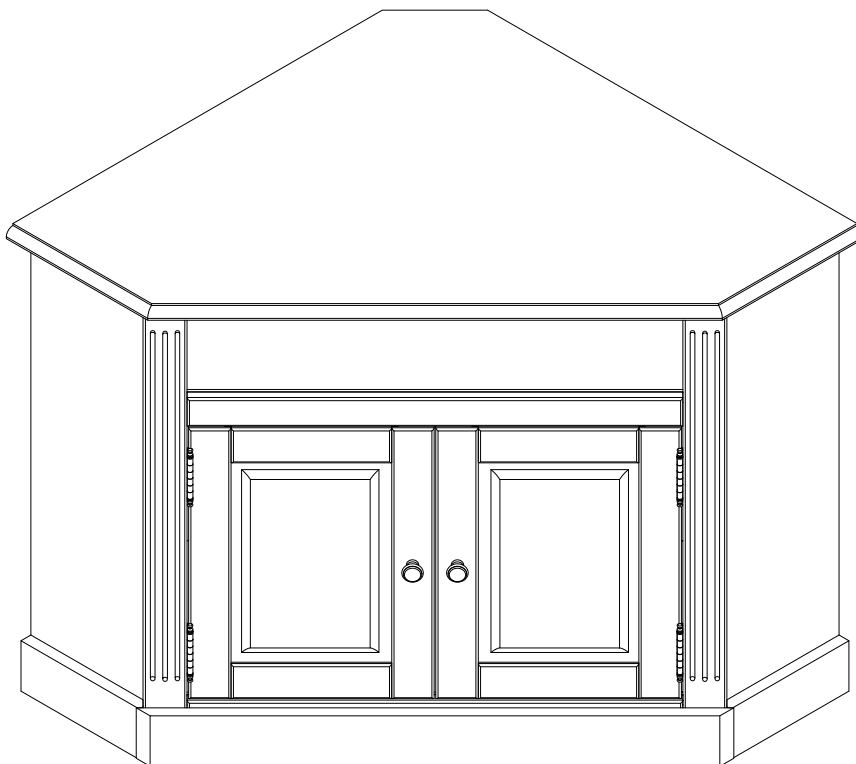

La Redoute

• INTERIEURS •

MOYEN - MEDIUM
MITTEL - MEDIO

2

FR / Si vous avez des questions sur votre produit, email: sitegsm@laredoute.fr ou appeler au: 0 969 323 515.

UK / If you need information about your product, email: helpline@laredoute.co.uk or call: 033 0303 0199.