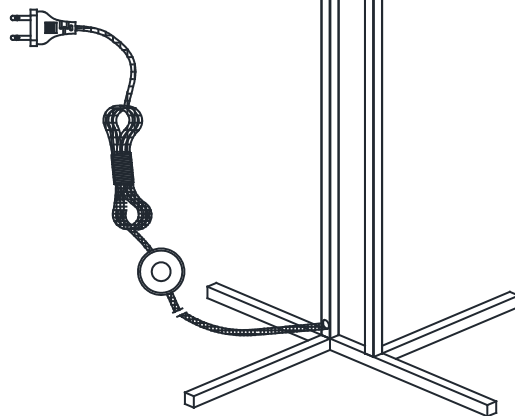

NOTICE DE MONTAGE / ASSEMBLY INSTRUCTIONS

LED E27,8W
(non incluses)

EAN: 3614853933704PE22