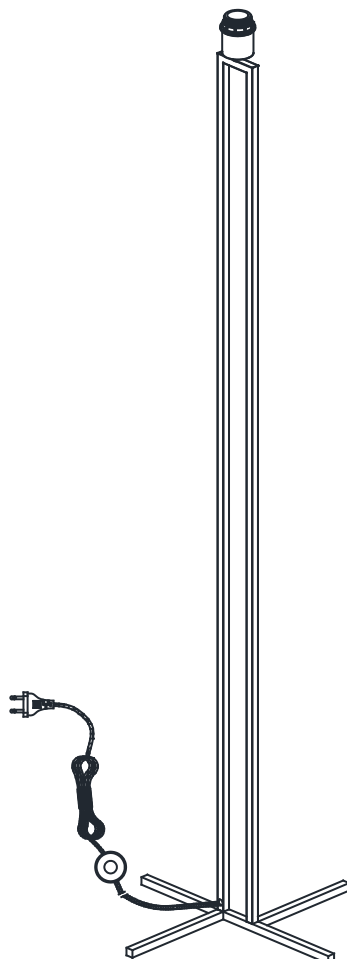

GB To be assembled by an adult. Check the content of your parcel before assembling. Caution : Keep all screws, small parts and plastic bag out of the reach of small children. Do not throw away the packing which could be very useful to protect the panels from knocks and scratches when assembling. Assemble the article following the order of the numbers indicated. For indoor use only. To respect the bulb recommended. Cut the electric circuit before all operations. Always switch off the electricity supply and allow to cool for 10 minutes before modifications. The external flexible cable or cord of this luminaire cannot be replaced; if the cord is damaged, the luminaire shall be destroyed. made in china.

Ref : GKI461(P0656-1F)

NOTICE DE MONTAGE / ASSEMBLY INSTRUCTIONS

Conserver l'emballage pour information - Informations à conserver / Keep the packaging for information - Keep this information for future reference

1

5 min

LED E27,8W
(non includes)