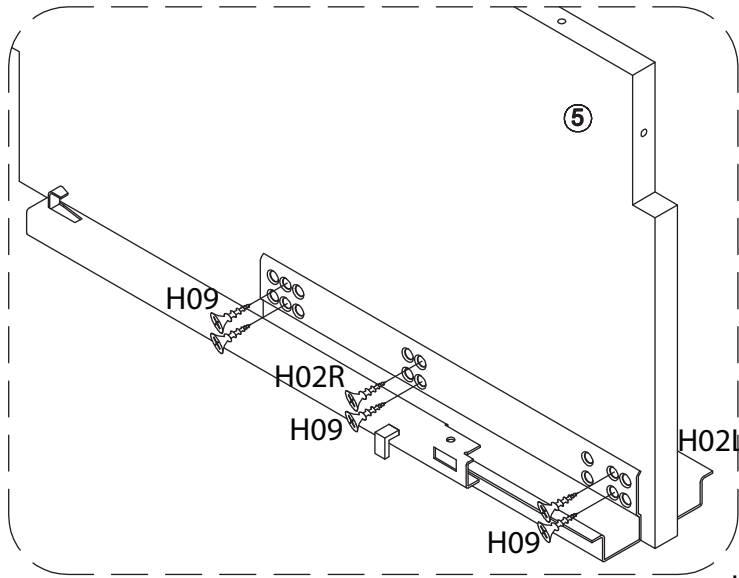

Meuble sous vasque 120 cm

Vanity unit 120 cm

Sottolavabo da bagno 120 cm

Pièce Pezzo	No. No.	Quantité Quantity Quantità	Désignation Designation Designazione
1		1	Flanc gauche Left flank / Lato sinistro
2		1	Flanc droit Right flank / Lato destro
3		1	Plan Plan / Piano
4		1	Étagère extérieure Exterior shelf / Ripiano esterno
5		1	Séparateur central Central divider / Divisore centrale
6		1	Traverse arrière Back crossbar / Traversa posteriore
7		1	Traverse avant Front crossbar / Traversa anteriore
8		2	Traverse Crossbar / Traversa
9		1	Pied Foot / Piede
10		1	Façade tiroir gauche Left drawer front / Frontale sinistro del cassetto
11		1	Façade tiroir droit Right drawer front / Frontale destro del cassetto
12		2	Côté gauche tiroir Left side of drawer / Lato sinistro del cassetto
13		2	Côté droit tiroir Right side of drawer / Lato destro del cassetto
14		4	Séparateur tiroir Drawer divider / Divisorio per cassetti
15		2	Séparateur central tiroir Central drawer divider / Divisore centrale del cassetto
16		2	Arrière gauche tiroir Back left drawer / Cassetto posteriore sinistro
17		2	Arrière droit tiroir Back right drawer / Cassetto posteriore destro
18		2	Fond tiroir Drawer bottom / Fondo del cassetto

1

2

3

4

9

10

- ⚠ UTILISEZ LES VIS ET LES CHEVILLES ADAPTÉES A VOS MURS
- ⚠ USE SCREWS AND DOWELS THAT FIT YOUR WALLS
- ⚠ UTILIZZARE LE VITI E I TASSELLI CORRETTI PER LE VOSTRE PARETI

11