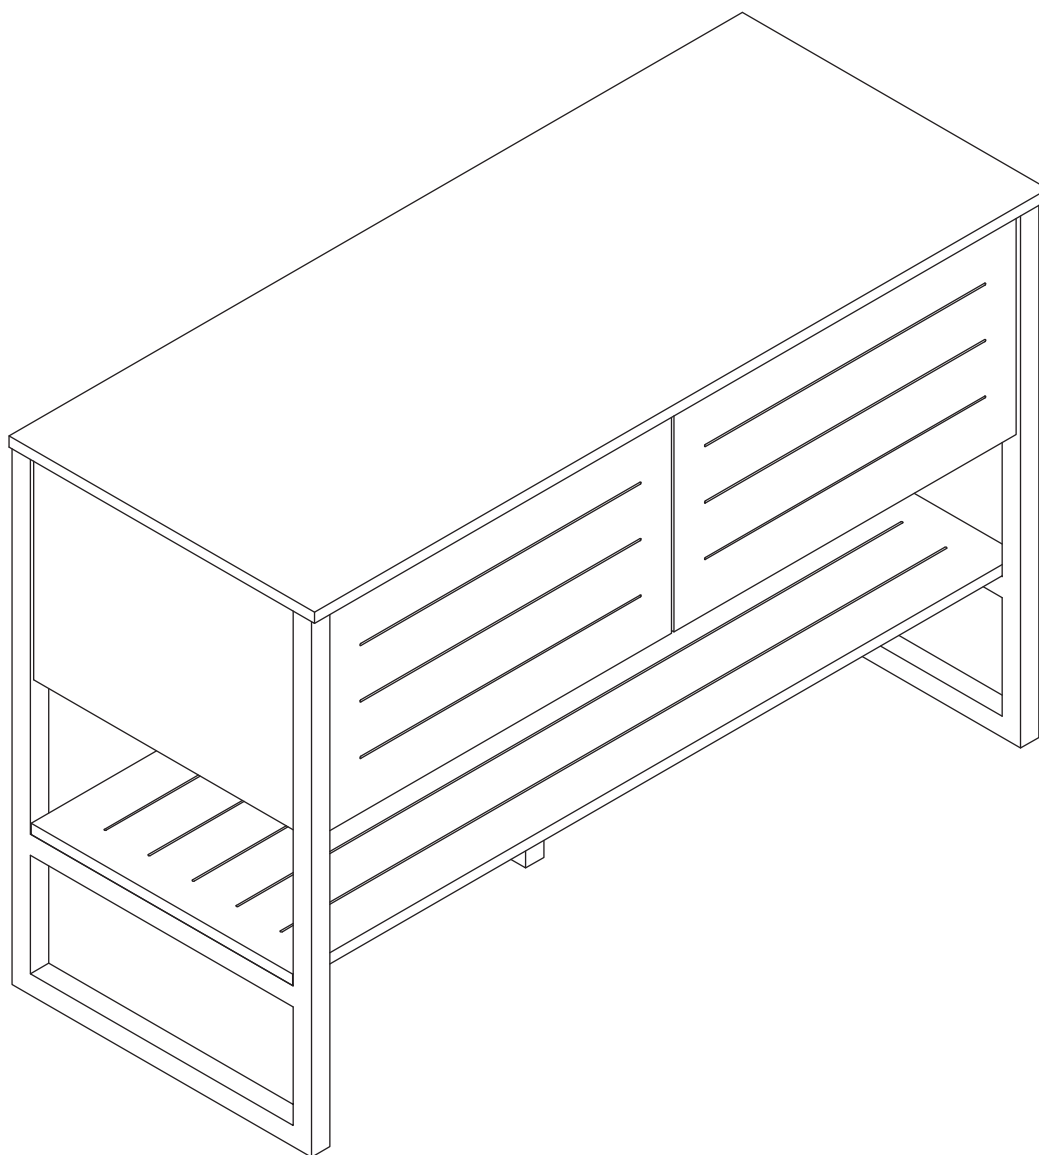

Meuble sous vasque 120 cm

Vanity unit 120 cm

Sottolavabo da bagno 120 cm

Pièce Pezzo	No. No.	Quantité Quantity Quantità	Désignation Designation Designazione
1		1	Flanc gauche Left flank / Lato sinistro
2		1	Flanc droit Right flank / Lato destro
3		1	Plan Plan / Piano
4		1	Étagère extérieure Exterior shelf / Ripiano esterno
5		1	Séparateur central Central divider / Divisore centrale
6		1	Traverse arrière Back crossbar / Traversa posteriore
7		1	Traverse avant Front crossbar / Traversa anteriore
8		2	Traverse Crossbar / Traversa
9		1	Pied Foot / Piede
10		1	Façade tiroir gauche Left drawer front / Frontale sinistro del cassetto
11		1	Façade tiroir droit Right drawer front / Frontale destro del cassetto
12		2	Côté gauche tiroir Left side of drawer / Lato sinistro del cassetto
13		2	Côté droit tiroir Right side of drawer / Lato destro del cassetto
14		4	Séparateur tiroir Drawer divider / Divisorio per cassetti
15		2	Séparateur central tiroir Central drawer divider / Divisore centrale del cassetto
16		2	Arrière gauche tiroir Back left drawer / Cassetto posteriore sinistro
17		2	Arrière droit tiroir Back right drawer / Cassetto posteriore destro
18		2	Fond tiroir Drawer bottom / Fondo del cassetto