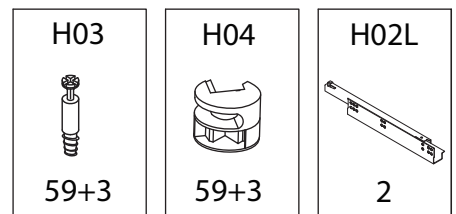

Meuble sous vasque 120 cm

Vanity unit 120 cm

Sottolavabo da bagno 120 cm

Pièce Pezzo	No. No.	Quantité Quantity Quantità	Désignation Designation Designazione
1		1	Flanc gauche Left flank / Lato sinistro
2		1	Flanc droit Right flank / Lato destro
3		1	Plan Plan / Piano
4		1	Étagère extérieure Exterior shelf / Ripiano esterno
5		1	Séparateur central Central divider / Divisore centrale
6		1	Traverse arrière Back crossbar / Traversa posteriore
7		1	Traverse avant Front crossbar / Traversa anteriore
8		2	Traverse Crossbar / Traversa
9		1	Pied Foot / Piede
10		1	Façade tiroir gauche Left drawer front / Frontale sinistro del cassetto
11		1	Façade tiroir droit Right drawer front / Frontale destro del cassetto
12		2	Côté gauche tiroir Left side of drawer / Lato sinistro del cassetto
13		2	Côté droit tiroir Right side of drawer / Lato destro del cassetto
14		4	Séparateur tiroir Drawer divider / Divisorio per cassetti
15		2	Séparateur central tiroir Central drawer divider / Divisore centrale del cassetto
16		2	Arrière gauche tiroir Back left drawer / Cassetto posteriore sinistro
17		2	Arrière droit tiroir Back right drawer / Cassetto posteriore destro
18		2	Fond tiroir Drawer bottom / Fondo del cassetto