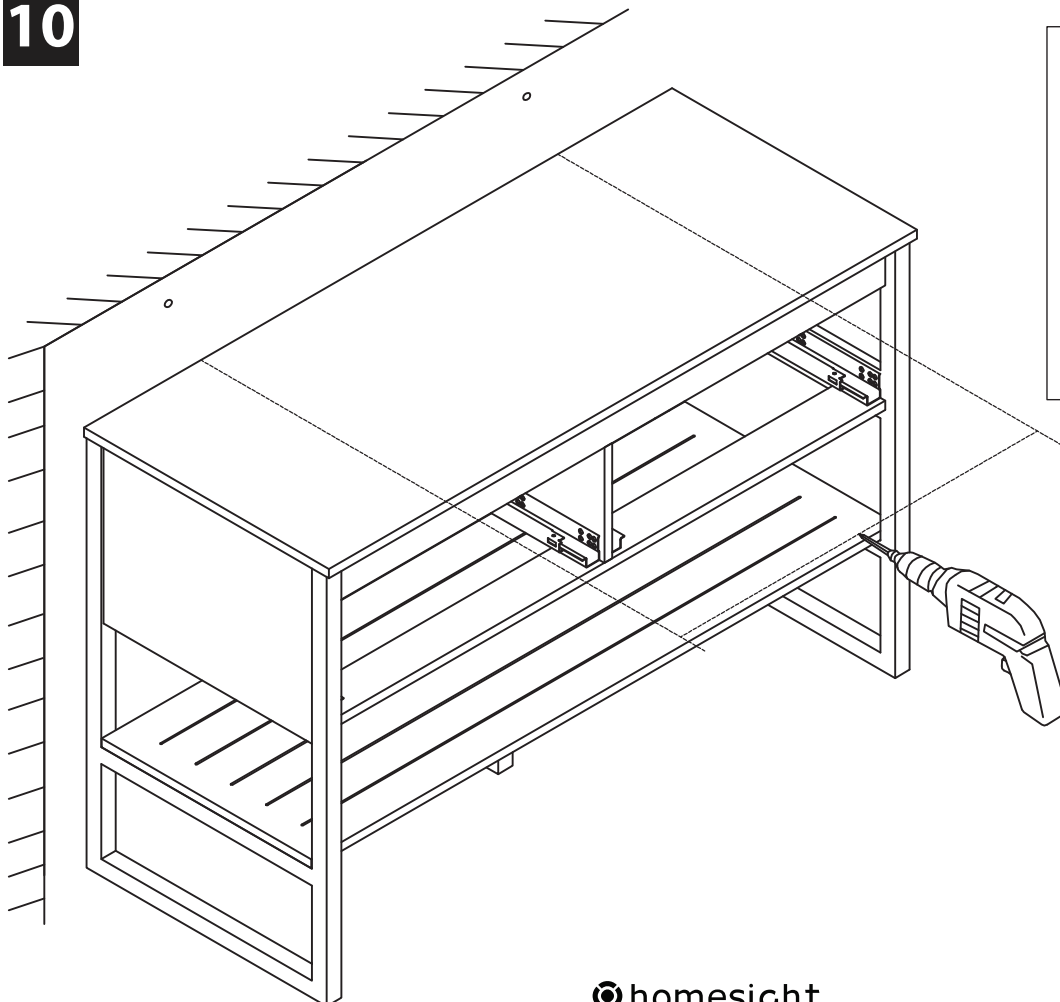

Meuble sous vasque 120 cm

Vanity unit 120 cm

Sottolavabo da bagno 120 cm

Pièce Pezzo	No. No.	Quantité Quantity Quantità	Désignation Designation Designazione
1		1	Flanc gauche Left flank / Lato sinistro
2		1	Flanc droit Right flank / Lato destro
3		1	Plan Plan / Piano
4		1	Étagère extérieure Exterior shelf / Ripiano esterno
5		1	Séparateur central Central divider / Divisore centrale
6		1	Traverse arrière Back crossbar / Traversa posteriore
7		1	Traverse avant Front crossbar / Traversa anteriore
8		2	Traverse Crossbar / Traversa
9		1	Pied Foot / Piede
10		1	Façade tiroir gauche Left drawer front / Frontale sinistro del cassetto
11		1	Façade tiroir droit Right drawer front / Frontale destro del cassetto
12		2	Côté gauche tiroir Left side of drawer / Lato sinistro del cassetto
13		2	Côté droit tiroir Right side of drawer / Lato destro del cassetto
14		4	Séparateur tiroir Drawer divider / Divisorio per cassetti
15		2	Séparateur central tiroir Central drawer divider / Divisore centrale del cassetto
16		2	Arrière gauche tiroir Back left drawer / Cassetto posteriore sinistro
17		2	Arrière droit tiroir Back right drawer / Cassetto posteriore destro
18		2	Fond tiroir Drawer bottom / Fondo del cassetto

1

2

3

4

9

10

- ⚠ UTILISEZ LES VIS ET LES CHEVILLES ADAPTÉES A VOS MURS
- ⚠ USE SCREWS AND DOWELS THAT FIT YOUR WALLS
- ⚠ UTILIZZARE LE VITI E I TASSELLI CORRETTI PER LE VOSTRE PARETI

11