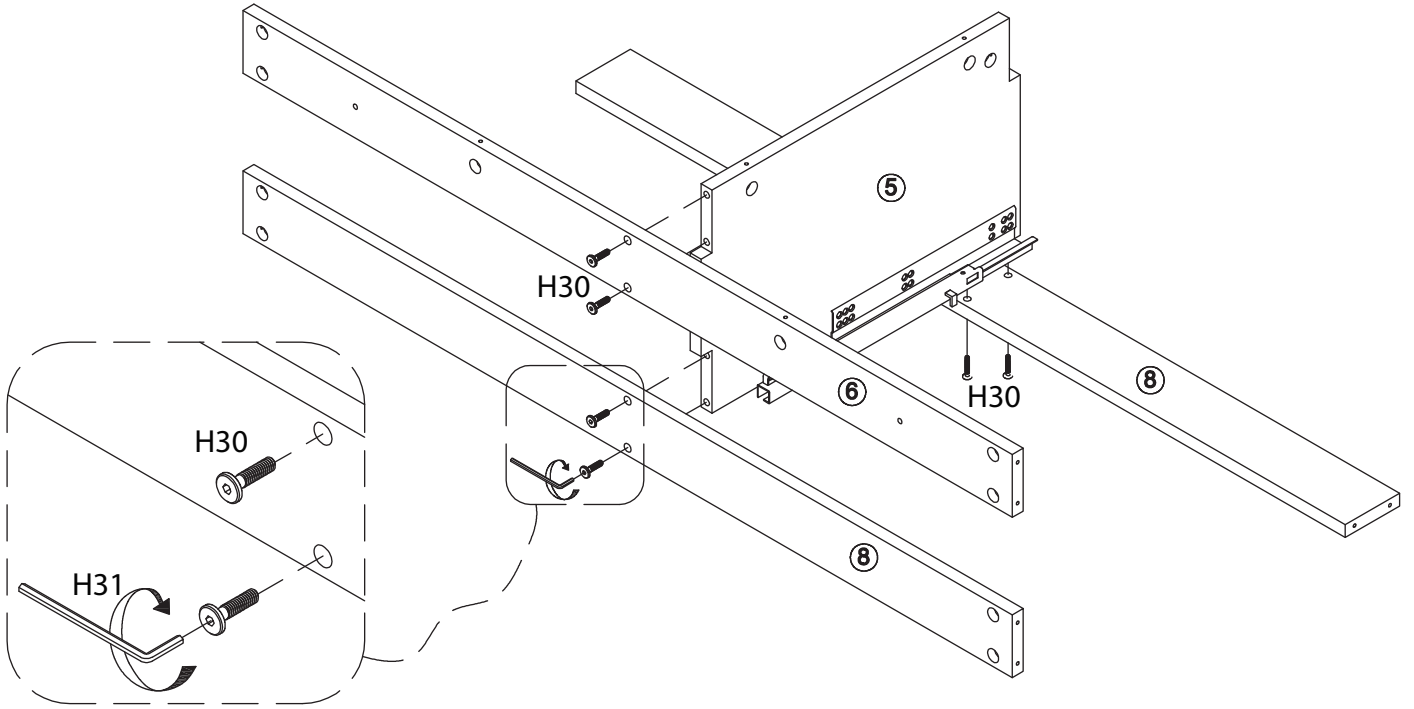

Meuble sous vasque 120 cm

Vanity unit 120 cm

Sottolavabo da bagno 120 cm

Pièce Pezzo	No. No.	Quantité Quantity Quantità	Désignation Designation Designazione
1		1	Flanc gauche Left flank / Lato sinistro
2		1	Flanc droit Right flank / Lato destro
3		1	Plan Plan / Piano
4		1	Étagère extérieure Exterior shelf / Ripiano esterno
5		1	Séparateur central Central divider / Divisore centrale
6		1	Traverse arrière Back crossbar / Traversa posteriore
7		1	Traverse avant Front crossbar / Traversa anteriore
8		2	Traverse Crossbar / Traversa
9		1	Pied Foot / Piede
10		1	Façade tiroir gauche Left drawer front / Frontale sinistro del cassetto
11		1	Façade tiroir droit Right drawer front / Frontale destro del cassetto
12		2	Côté gauche tiroir Left side of drawer / Lato sinistro del cassetto
13		2	Côté droit tiroir Right side of drawer / Lato destro del cassetto
14		4	Séparateur tiroir Drawer divider / Divisorio per cassetti
15		2	Séparateur central tiroir Central drawer divider / Divisore centrale del cassetto
16		2	Arrière gauche tiroir Back left drawer / Cassetto posteriore sinistro
17		2	Arrière droit tiroir Back right drawer / Cassetto posteriore destro
18		2	Fond tiroir Drawer bottom / Fondo del cassetto

1

2

3

4

9

10

- ⚠ UTILISEZ LES VIS ET LES CHEVILLES ADAPTÉES A VOS MURS
- ⚠ USE SCREWS AND DOWELS THAT FIT YOUR WALLS
- ⚠ UTILIZZARE LE VITI E I TASSELLI CORRETTI PER LE VOSTRE PARETI

11