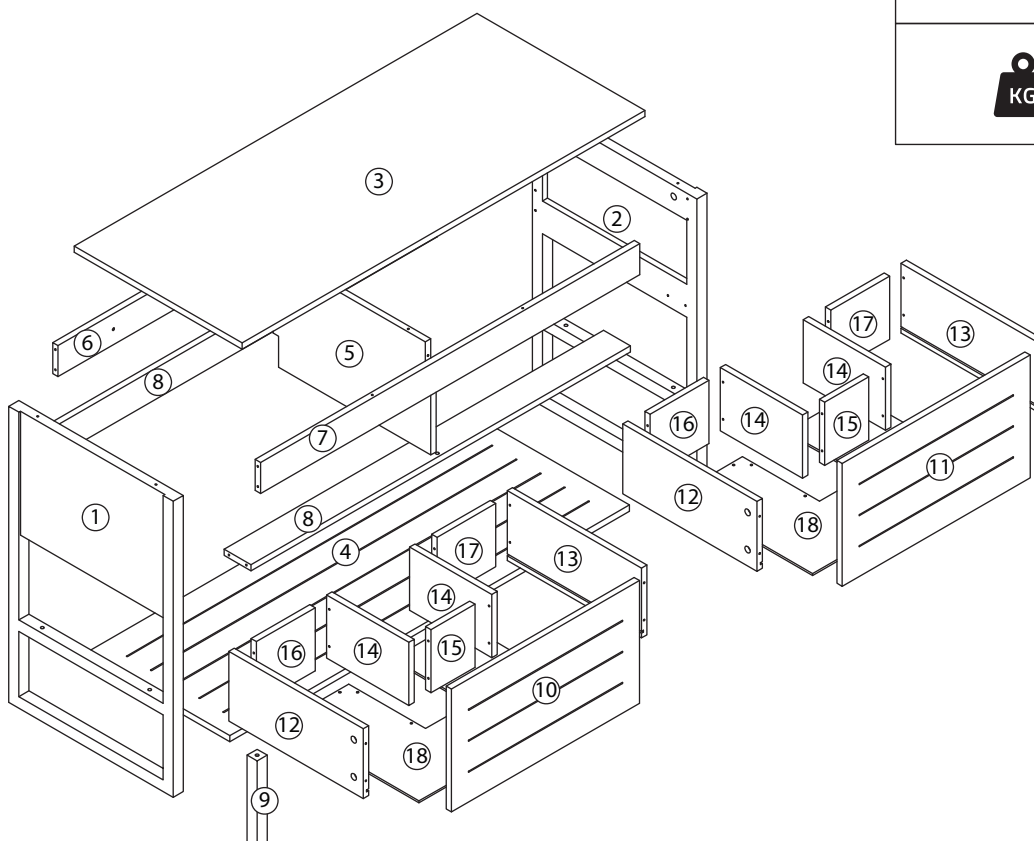

Meuble sous vasque 120 cm

Vanity unit 120 cm

Sottolavabo da bagno 120 cm

Pièce Pezzo	No. No.	Quantité Quantity Quantità	Désignation Designation Designazione
1		1	Flanc gauche Left flank / Lato sinistro
2		1	Flanc droit Right flank / Lato destro
3		1	Plan Plan / Piano
4		1	Étagère extérieure Exterior shelf / Ripiano esterno
5		1	Séparateur central Central divider / Divisore centrale
6		1	Traverse arrière Back crossbar / Traversa posteriore
7		1	Traverse avant Front crossbar / Traversa anteriore
8		2	Traverse Crossbar / Traversa
9		1	Pied Foot / Piede
10		1	Façade tiroir gauche Left drawer front / Frontale sinistro del cassetto
11		1	Façade tiroir droit Right drawer front / Frontale destro del cassetto
12		2	Côté gauche tiroir Left side of drawer / Lato sinistro del cassetto
13		2	Côté droit tiroir Right side of drawer / Lato destro del cassetto
14		4	Séparateur tiroir Drawer divider / Divisorio per cassetti
15		2	Séparateur central tiroir Central drawer divider / Divisore centrale del cassetto
16		2	Arrière gauche tiroir Back left drawer / Cassetto posteriore sinistro
17		2	Arrière droit tiroir Back right drawer / Cassetto posteriore destro
18		2	Fond tiroir Drawer bottom / Fondo del cassetto

1

2

3

4

9

10

- ⚠ UTILISEZ LES VIS ET LES CHEVILLES ADAPTÉES A VOS MURS
- ⚠ USE SCREWS AND DOWELS THAT FIT YOUR WALLS
- ⚠ UTILIZZARE LE VITI E I TASSELLI CORRETTI PER LE VOSTRE PARETI

11