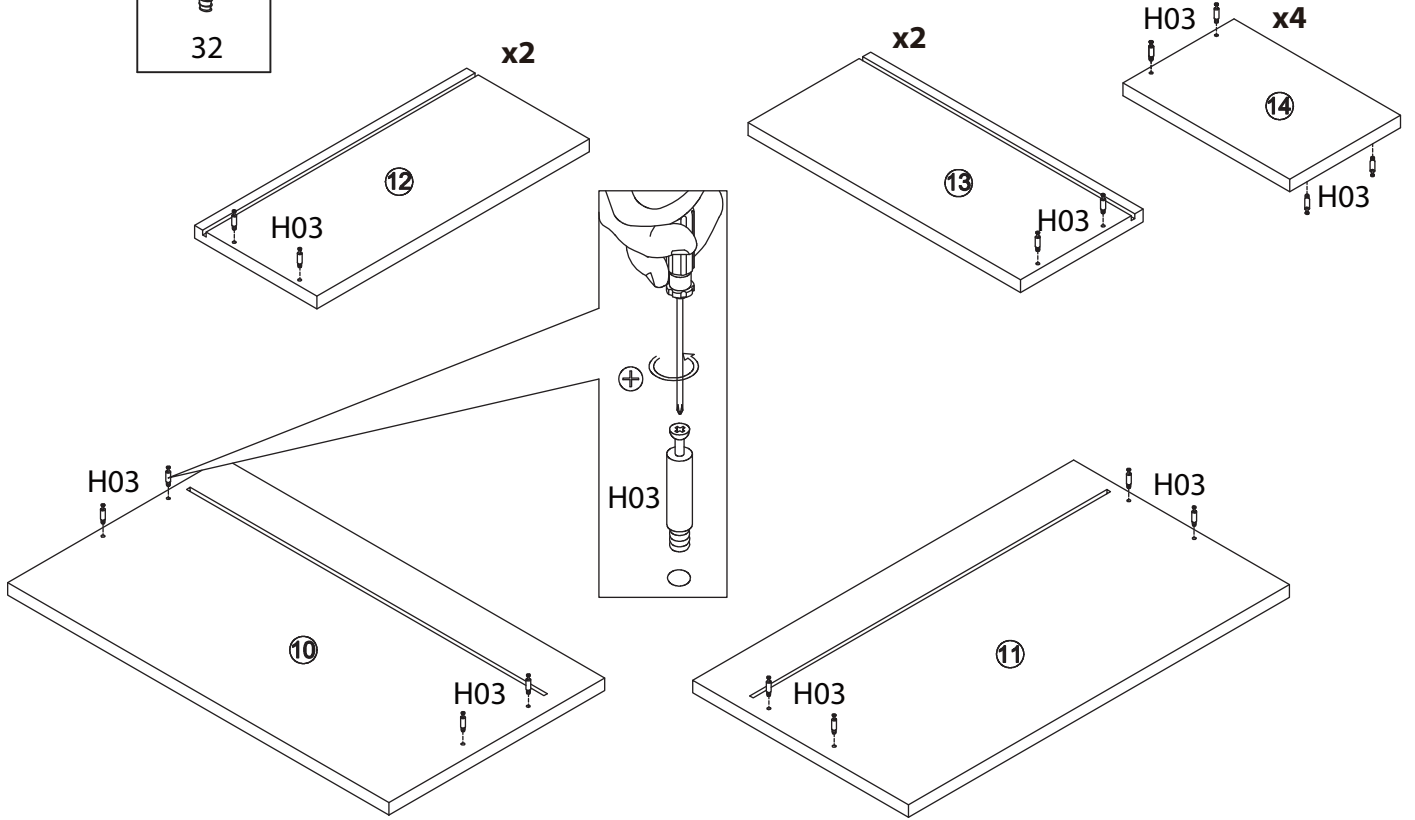

Meuble sous vasque 120 cm

Vanity unit 120 cm

Sottolavabo da bagno 120 cm

Pièce Pezzo	No. No.	Quantité Quantity Quantità	Désignation Designation Designazione
1		1	Flanc gauche Left flank / Lato sinistro
2		1	Flanc droit Right flank / Lato destro
3		1	Plan Plan / Piano
4		1	Étagère extérieure Exterior shelf / Ripiano esterno
5		1	Séparateur central Central divider / Divisore centrale
6		1	Traverse arrière Back crossbar / Traversa posteriore
7		1	Traverse avant Front crossbar / Traversa anteriore
8		2	Traverse Crossbar / Traversa
9		1	Pied Foot / Piede
10		1	Façade tiroir gauche Left drawer front / Frontale sinistro del cassetto
11		1	Façade tiroir droit Right drawer front / Frontale destro del cassetto
12		2	Côté gauche tiroir Left side of drawer / Lato sinistro del cassetto
13		2	Côté droit tiroir Right side of drawer / Lato destro del cassetto
14		4	Séparateur tiroir Drawer divider / Divisorio per cassetti
15		2	Séparateur central tiroir Central drawer divider / Divisore centrale del cassetto
16		2	Arrière gauche tiroir Back left drawer / Cassetto posteriore sinistro
17		2	Arrière droit tiroir Back right drawer / Cassetto posteriore destro
18		2	Fond tiroir Drawer bottom / Fondo del cassetto

1

2

3

4

9

10

- ⚠ UTILISEZ LES VIS ET LES CHEVILLES ADAPTÉES A VOS MURS
- ⚠ USE SCREWS AND DOWELS THAT FIT YOUR WALLS
- ⚠ UTILIZZARE LE VITI E I TASSELLI CORRETTI PER LE VOSTRE PARETI

11