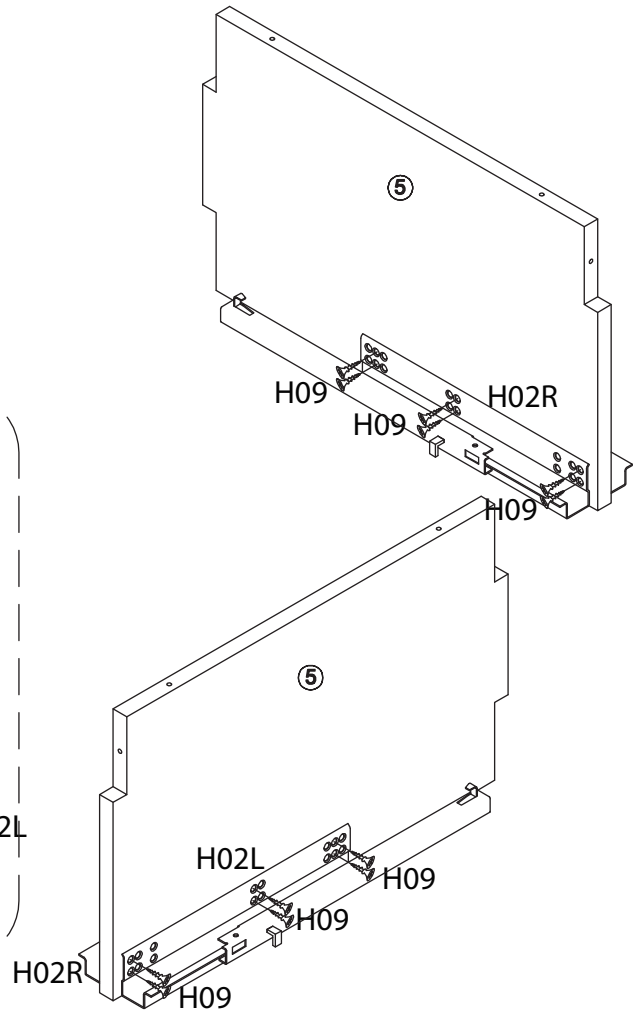

Meuble sous vasque 120 cm

Vanity unit 120 cm

Sottolavabo da bagno 120 cm

Pièce Pezzo	No. No.	Quantité Quantity Quantità	Désignation Designation Designazione
1		1	Flanc gauche Left flank / Lato sinistro
2		1	Flanc droit Right flank / Lato destro
3		1	Plan Plan / Piano
4		1	Étagère extérieure Exterior shelf / Ripiano esterno
5		1	Séparateur central Central divider / Divisore centrale
6		1	Traverse arrière Back crossbar / Traversa posteriore
7		1	Traverse avant Front crossbar / Traversa anteriore
8		2	Traverse Crossbar / Traversa
9		1	Pied Foot / Piede
10		1	Façade tiroir gauche Left drawer front / Frontale sinistro del cassetto
11		1	Façade tiroir droit Right drawer front / Frontale destro del cassetto
12		2	Côté gauche tiroir Left side of drawer / Lato sinistro del cassetto
13		2	Côté droit tiroir Right side of drawer / Lato destro del cassetto
14		4	Séparateur tiroir Drawer divider / Divisorio per cassetti
15		2	Séparateur central tiroir Central drawer divider / Divisore centrale del cassetto
16		2	Arrière gauche tiroir Back left drawer / Cassetto posteriore sinistro
17		2	Arrière droit tiroir Back right drawer / Cassetto posteriore destro
18		2	Fond tiroir Drawer bottom / Fondo del cassetto

1

2

3

4

9

10

- ⚠ UTILISEZ LES VIS ET LES CHEVILLES ADAPTÉES A VOS MURS
- ⚠ USE SCREWS AND DOWELS THAT FIT YOUR WALLS
- ⚠ UTILIZZARE LE VITI E I TASSELLI CORRETTI PER LE VOSTRE PARETI

11