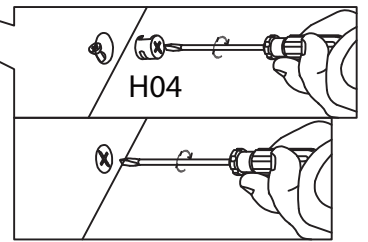

Meuble sous vasque 120 cm

Vanity unit 120 cm

Sottolavabo da bagno 120 cm

Pièce Pezzo	No. No.	Quantité Quantity Quantità	Désignation Designation Designazione
1		1	Flanc gauche Left flank / Lato sinistro
2		1	Flanc droit Right flank / Lato destro
3		1	Plan Plan / Piano
4		1	Étagère extérieure Exterior shelf / Ripiano esterno
5		1	Séparateur central Central divider / Divisore centrale
6		1	Traverse arrière Back crossbar / Traversa posteriore
7		1	Traverse avant Front crossbar / Traversa anteriore
8		2	Traverse Crossbar / Traversa
9		1	Pied Foot / Piede
10		1	Façade tiroir gauche Left drawer front / Frontale sinistro del cassetto
11		1	Façade tiroir droit Right drawer front / Frontale destro del cassetto
12		2	Côté gauche tiroir Left side of drawer / Lato sinistro del cassetto
13		2	Côté droit tiroir Right side of drawer / Lato destro del cassetto
14		4	Séparateur tiroir Drawer divider / Divisorio per cassetti
15		2	Séparateur central tiroir Central drawer divider / Divisore centrale del cassetto
16		2	Arrière gauche tiroir Back left drawer / Cassetto posteriore sinistro
17		2	Arrière droit tiroir Back right drawer / Cassetto posteriore destro
18		2	Fond tiroir Drawer bottom / Fondo del cassetto

1

2

3

4

9

10

- ⚠ UTILISEZ LES VIS ET LES CHEVILLES ADAPTÉES A VOS MURS
- ⚠ USE SCREWS AND DOWELS THAT FIT YOUR WALLS
- ⚠ UTILIZZARE LE VITI E I TASSELLI CORRETTI PER LE VOSTRE PARETI

11