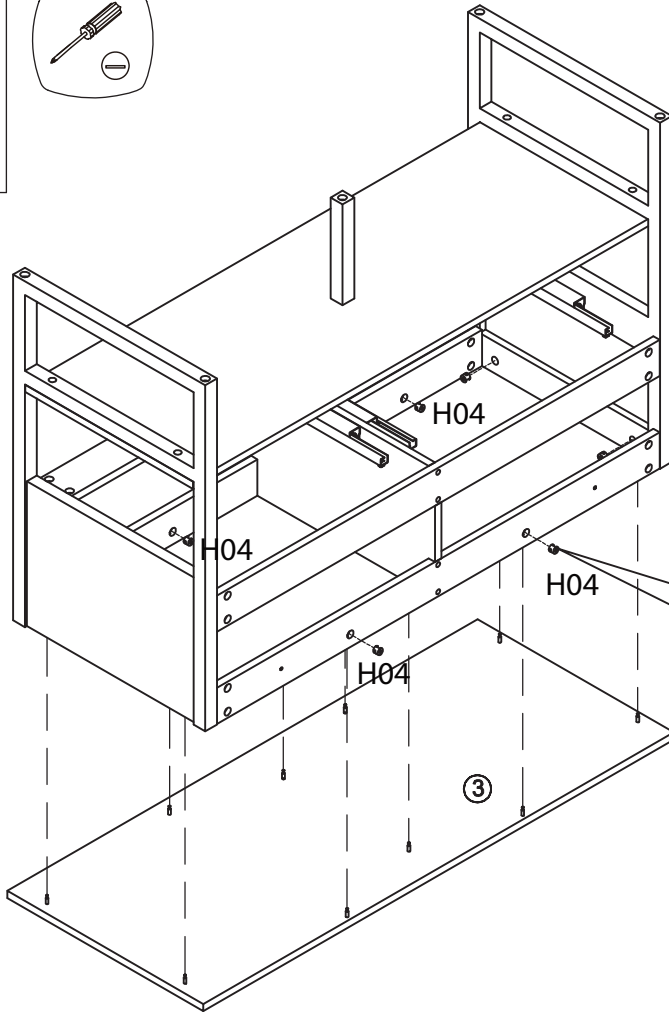

Meuble sous vasque 120 cm

Vanity unit 120 cm

Sottolavabo da bagno 120 cm

Pièce Pezzo	No. No.	Quantité Quantity Quantità	Désignation Designation Designazione
1		1	Flanc gauche Left flank / Lato sinistro
2		1	Flanc droit Right flank / Lato destro
3		1	Plan Plan / Piano
4		1	Étagère extérieure Exterior shelf / Ripiano esterno
5		1	Séparateur central Central divider / Divisore centrale
6		1	Traverse arrière Back crossbar / Traversa posteriore
7		1	Traverse avant Front crossbar / Traversa anteriore
8		2	Traverse Crossbar / Traversa
9		1	Pied Foot / Piede
10		1	Façade tiroir gauche Left drawer front / Frontale sinistro del cassetto
11		1	Façade tiroir droit Right drawer front / Frontale destro del cassetto
12		2	Côté gauche tiroir Left side of drawer / Lato sinistro del cassetto
13		2	Côté droit tiroir Right side of drawer / Lato destro del cassetto
14		4	Séparateur tiroir Drawer divider / Divisorio per cassetti
15		2	Séparateur central tiroir Central drawer divider / Divisore centrale del cassetto
16		2	Arrière gauche tiroir Back left drawer / Cassetto posteriore sinistro
17		2	Arrière droit tiroir Back right drawer / Cassetto posteriore destro
18		2	Fond tiroir Drawer bottom / Fondo del cassetto

1

2

3

4

9

10

- ⚠ UTILISEZ LES VIS ET LES CHEVILLES ADAPTÉES A VOS MURS
- ⚠ USE SCREWS AND DOWELS THAT FIT YOUR WALLS
- ⚠ UTILIZZARE LE VITI E I TASSELLI CORRETTI PER LE VOSTRE PARETI

11