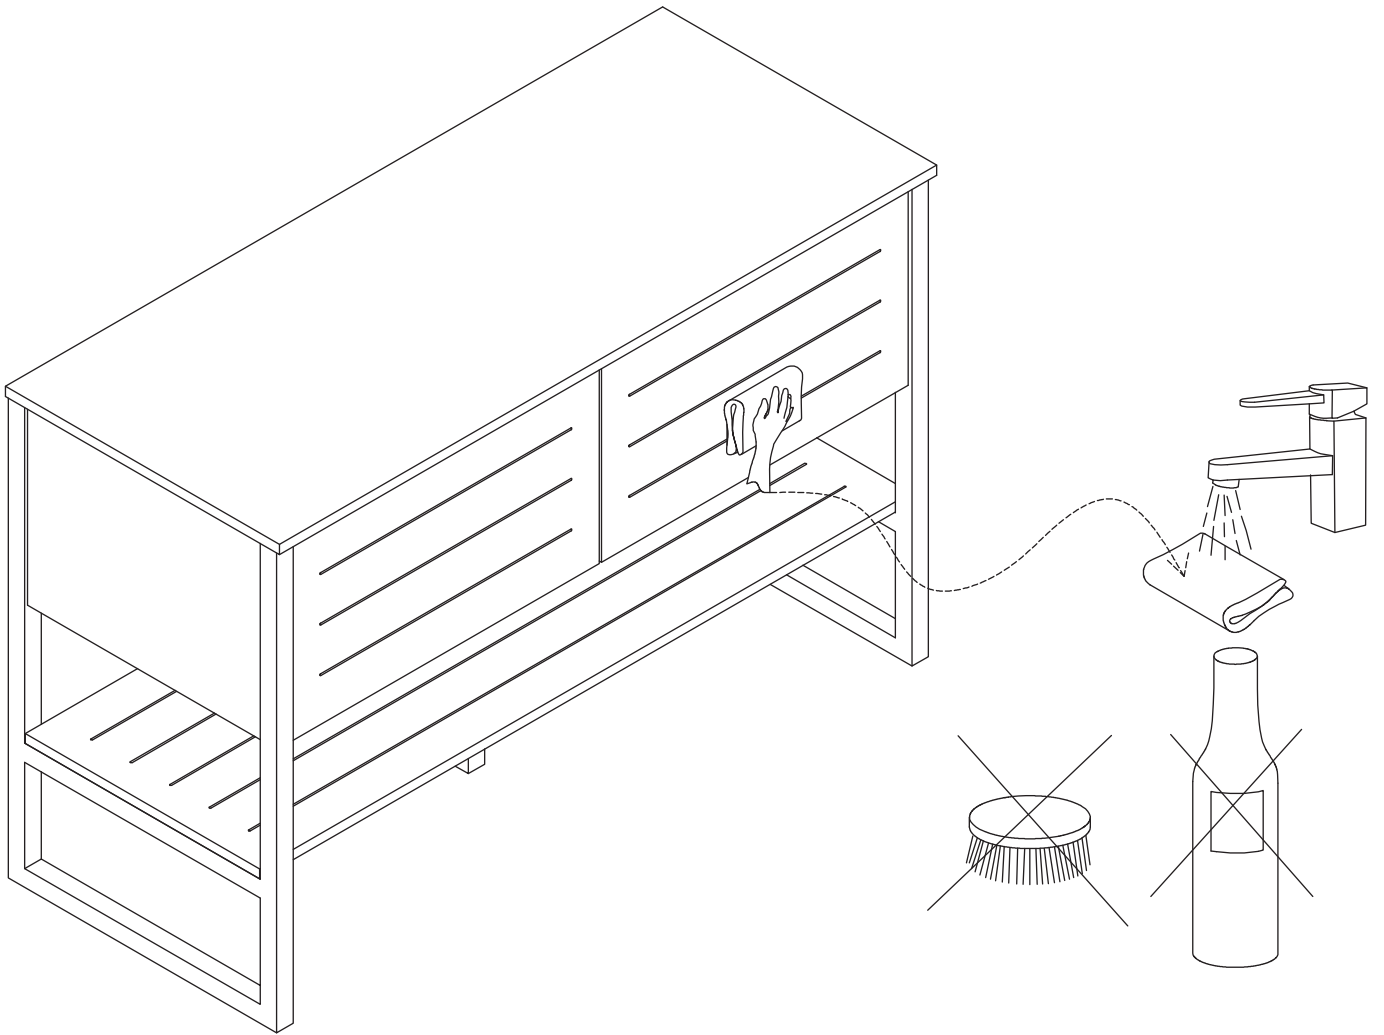

FR
Donnez ou recyclez vos meubles.
Association *ou* Magasin *ou* Déchèterie
<https://quefairedemesdechets.fr>

FR
[Icon of a person recycling] [Icon of a document] [Icon of a recycling bin]