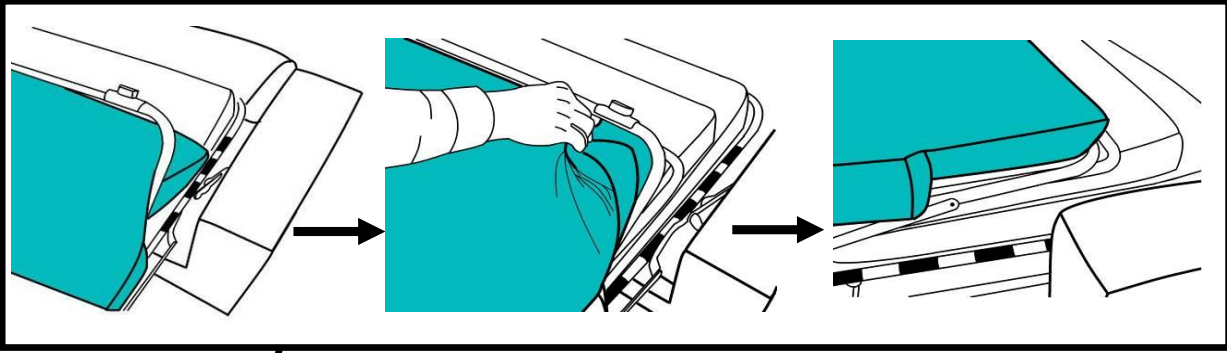

4

ref notice :

NOTSANDOCM