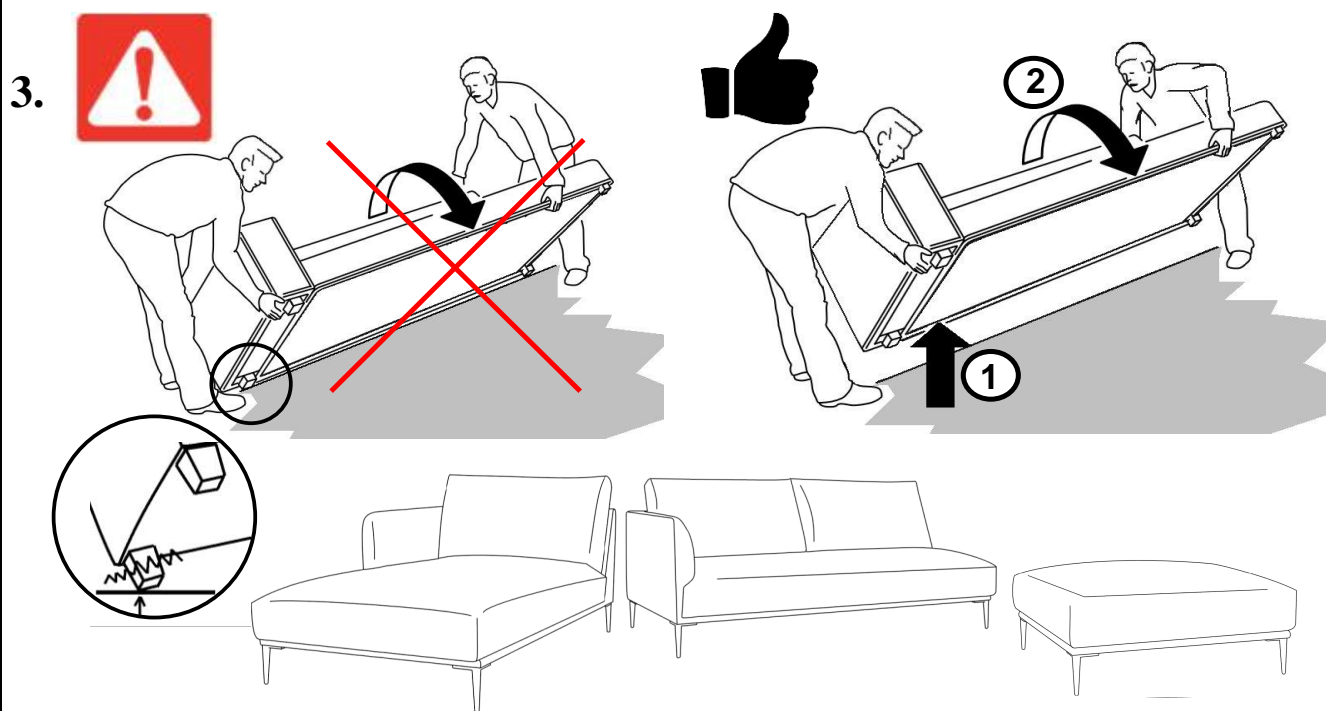

	A	x4
	B	x8
	C	X1 Pour Manchot et Meridienne
	D	x1

	15min
	x2

ref notice :

NOTNRABLMOD

4.