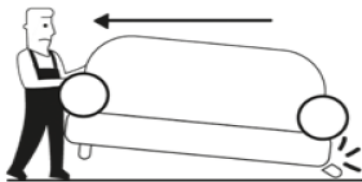

	A	x4
	B	x8
	C	X1 Pour Manchot et Meridienne
	D	x1

	15min
	x2

ref notice :

NOTNRABLMOD

4.