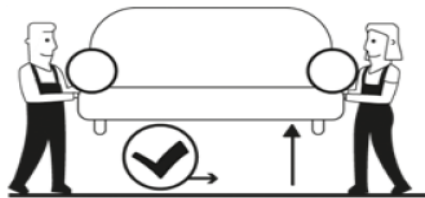

	A	x4
	B	x8
	C	X1 Pour Manchot et Meridienne
	D	x1

	15min
	x2

ref notice :

NOTNRABLMOD

4.