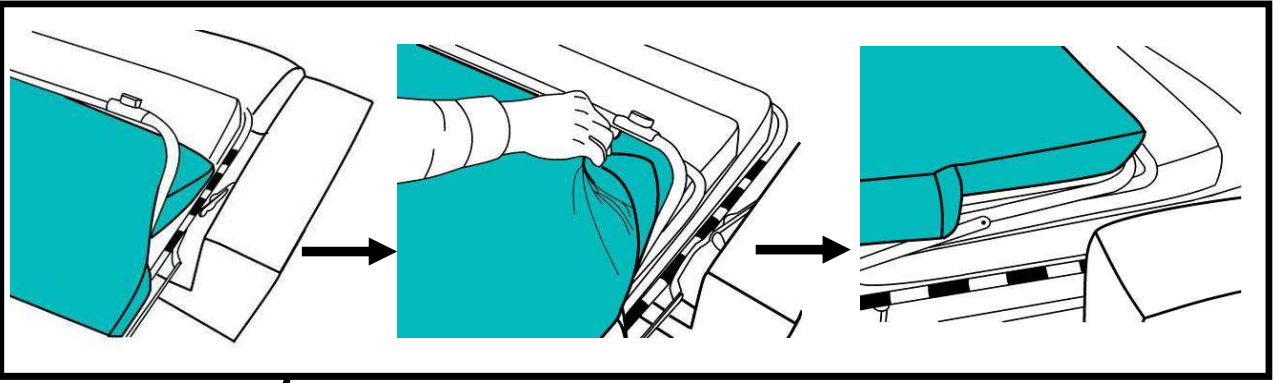

4

ref notice :

NOTSANDOAM