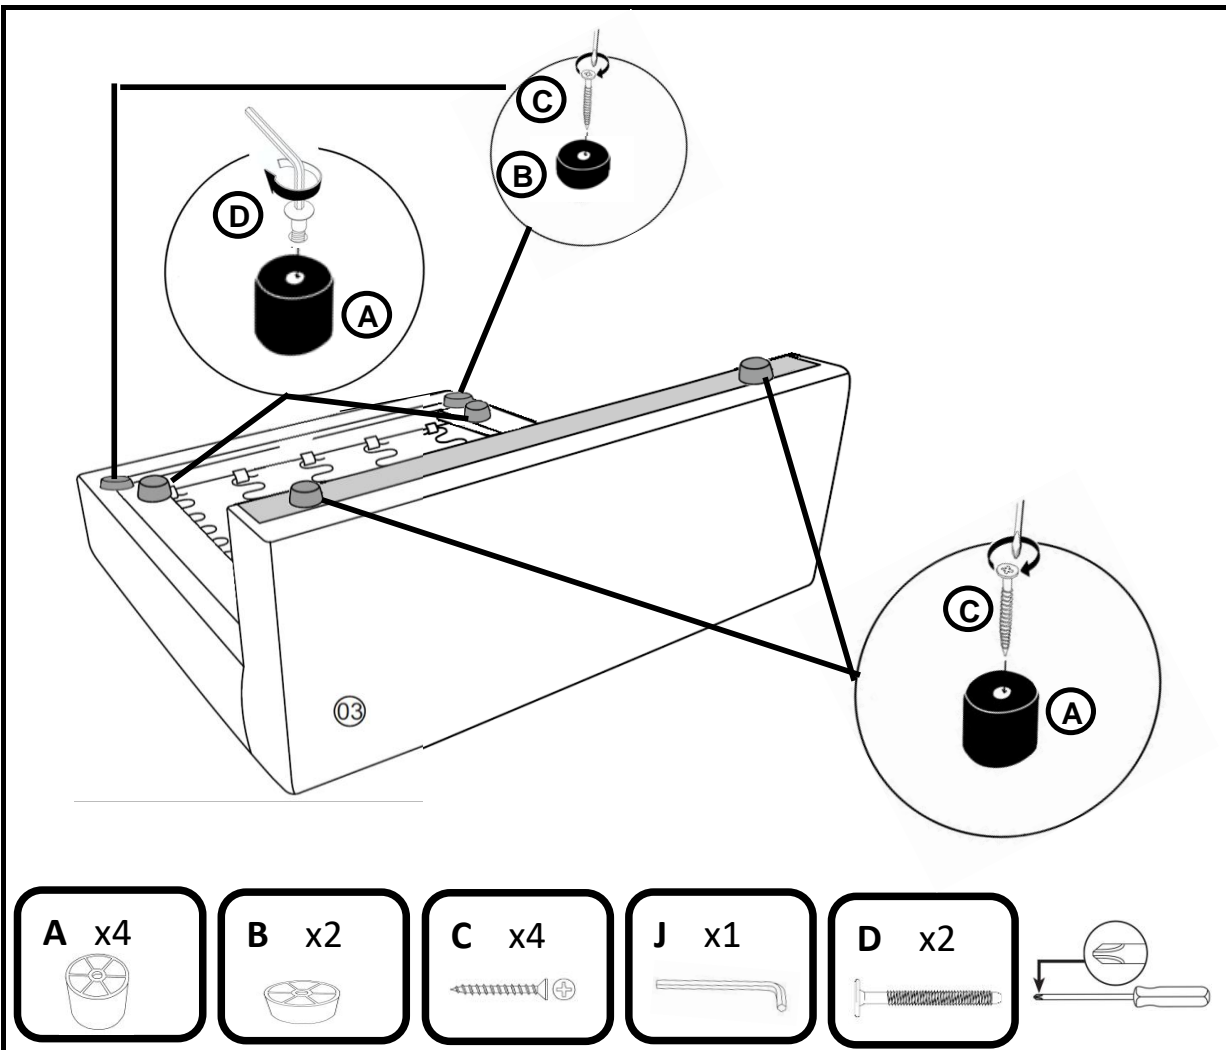

3-

4-

ref notice :

NOTDILMAAM

indice 0