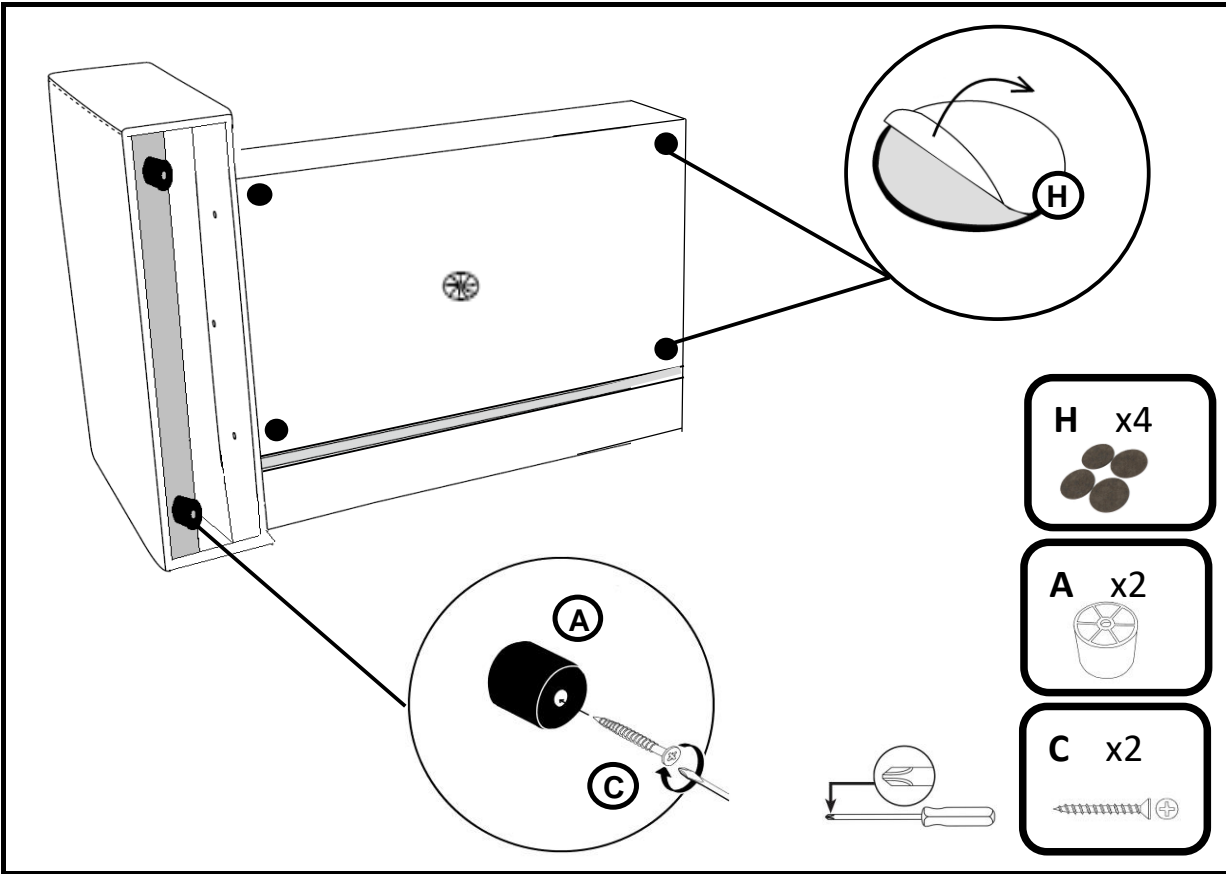

3-

4-

ref notice :

NOTDILMAAM

indice 0