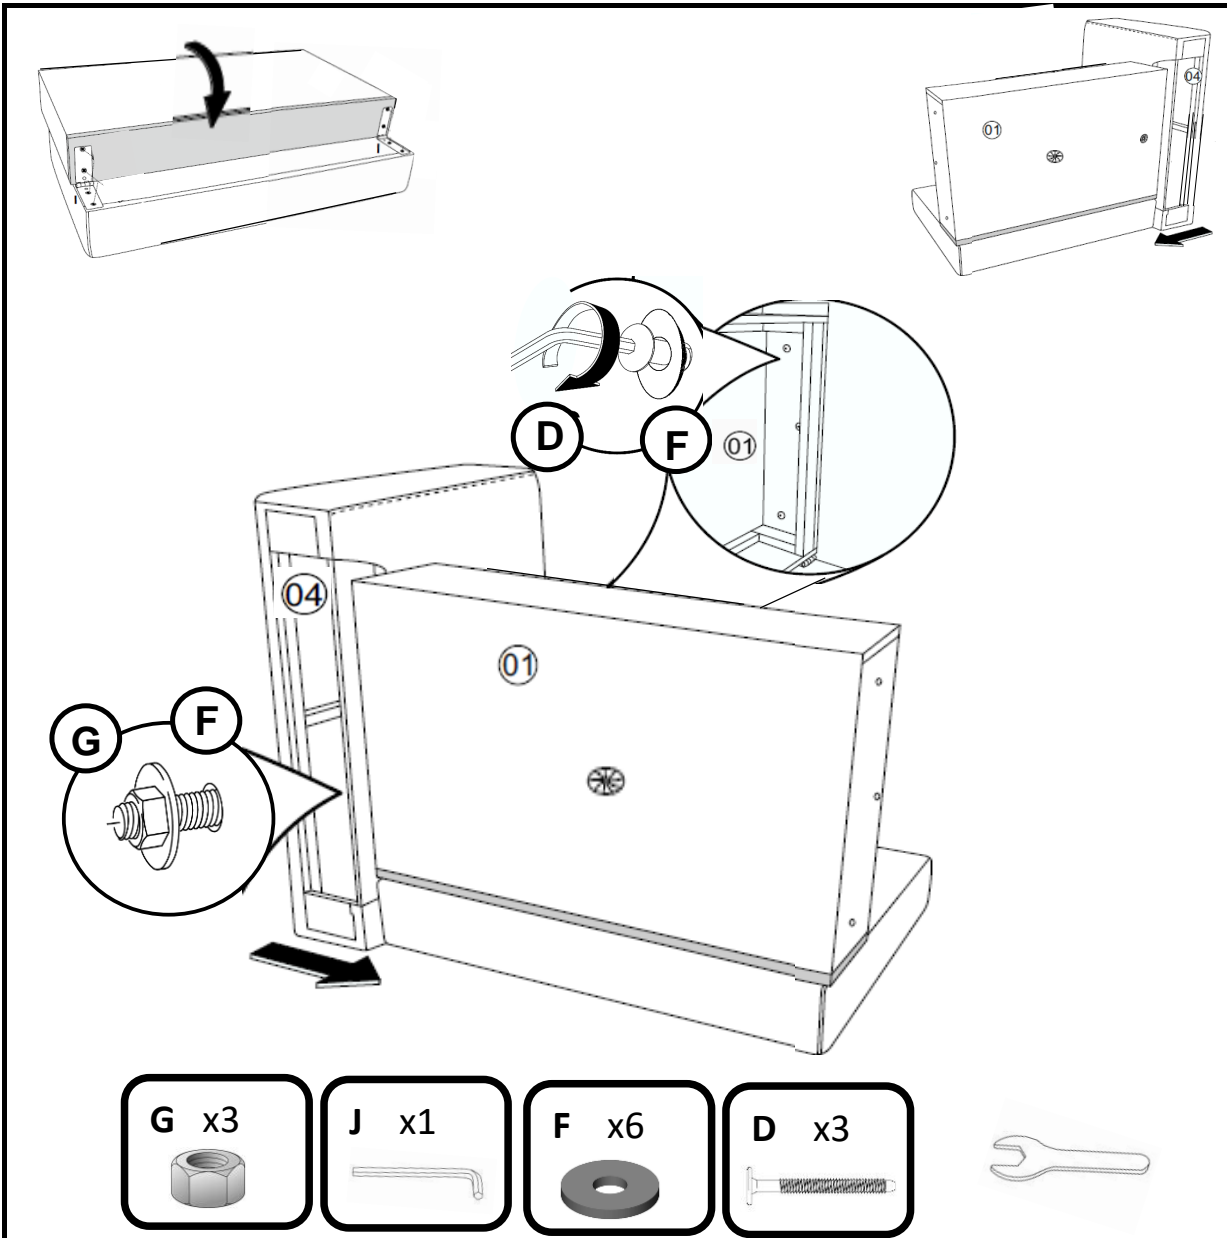

1-

2-

ref notice :

NOTDILMAAM

indice 0