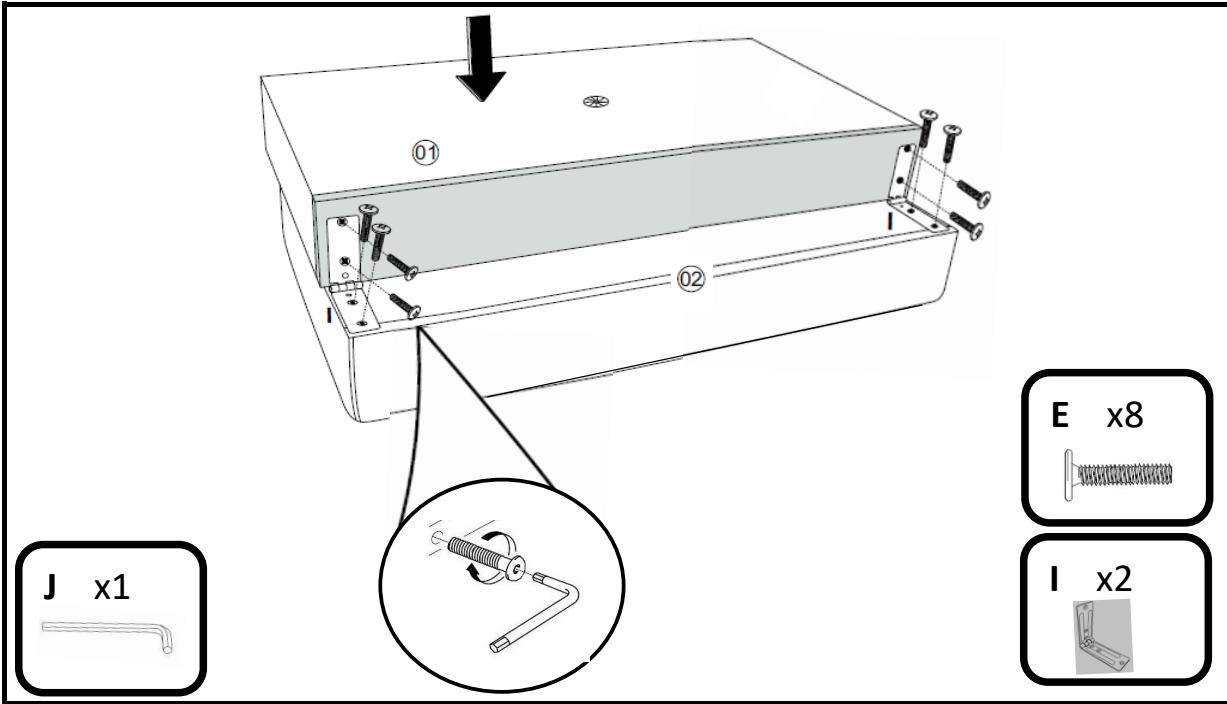

1-

2-

ref notice :

NOTDILMAAM

indice 0