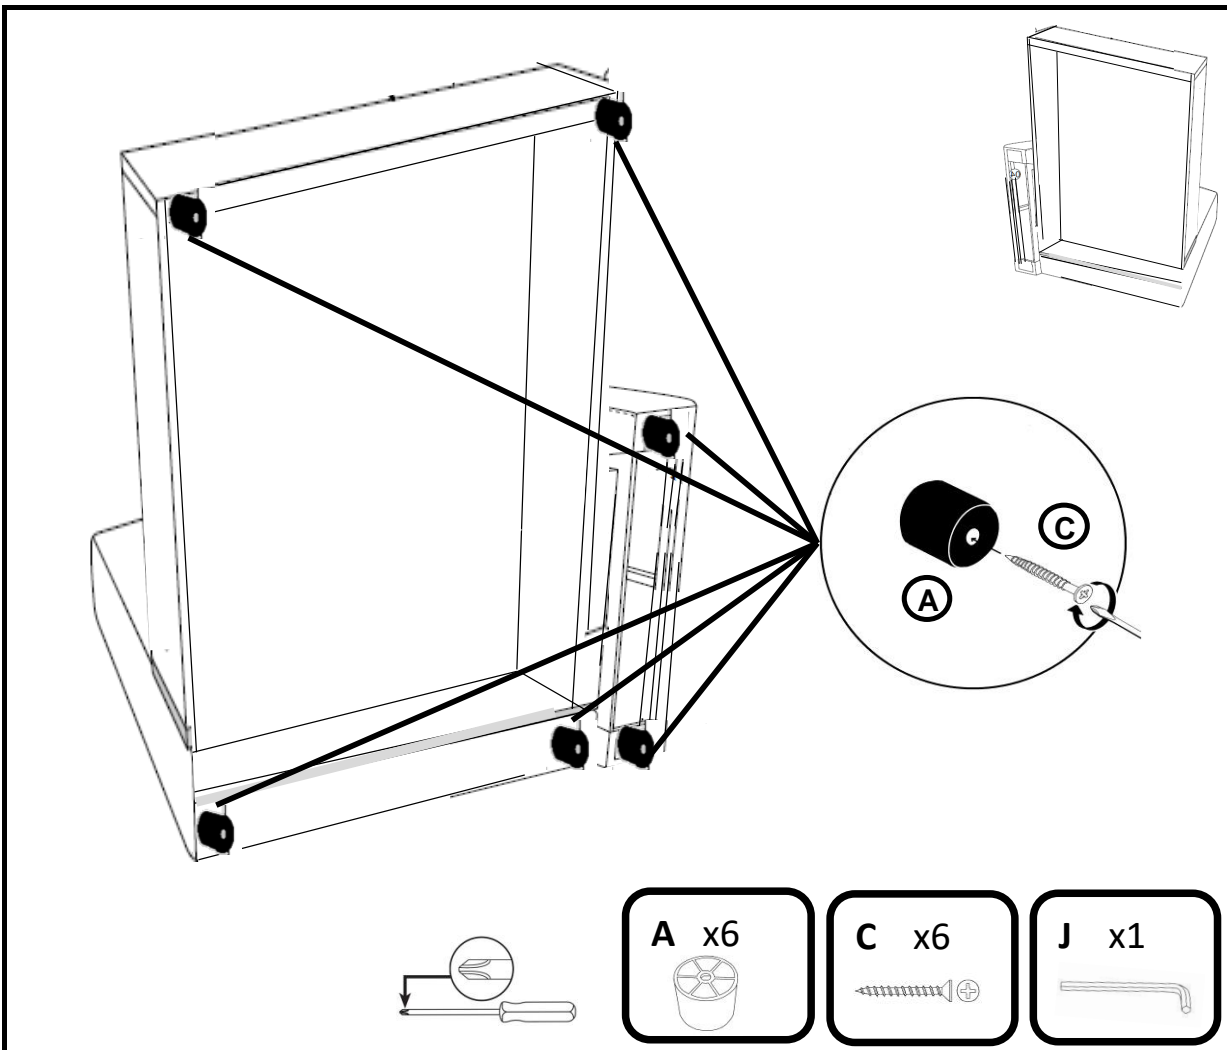

5-

6-

ref notice :

NOTDILMAAM

indice 0