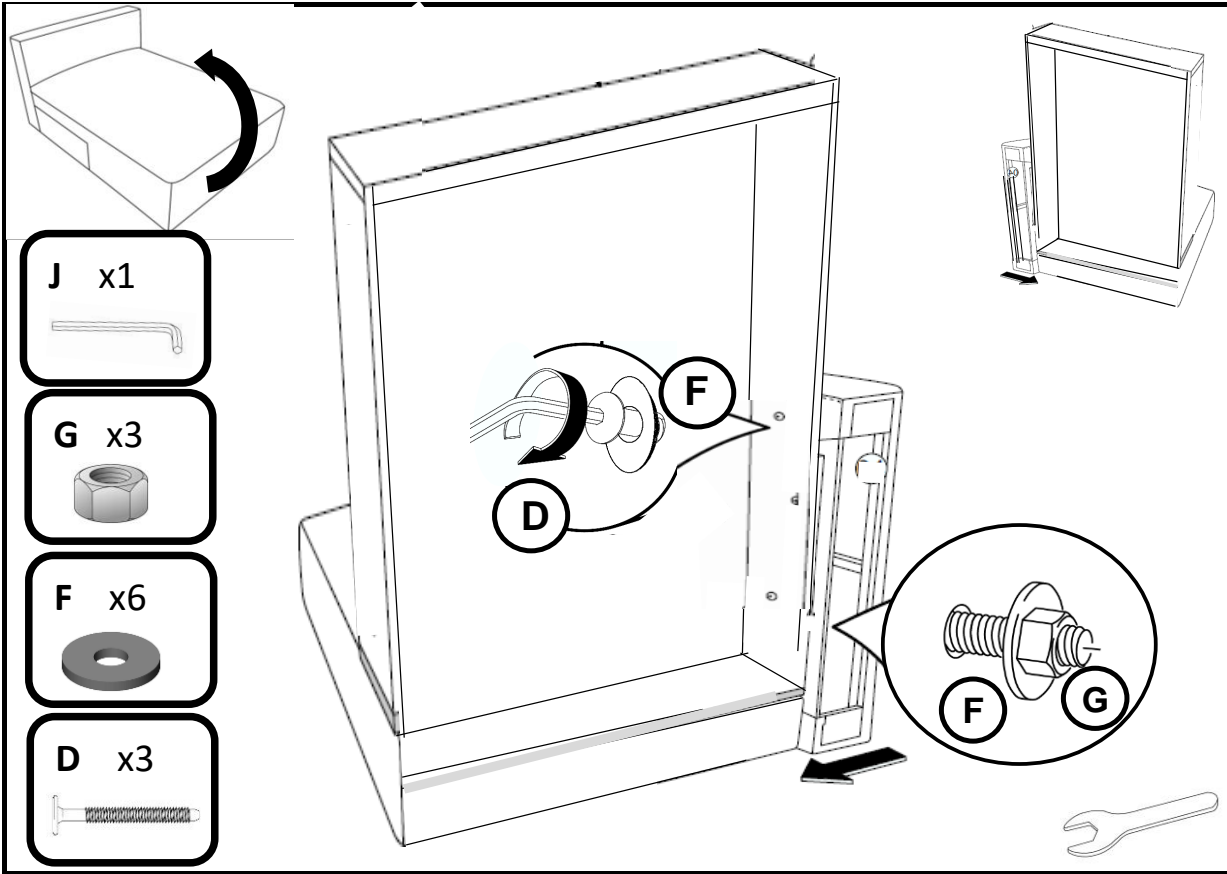

5-

6-

ref notice :

NOTDILMAAM

indice 0