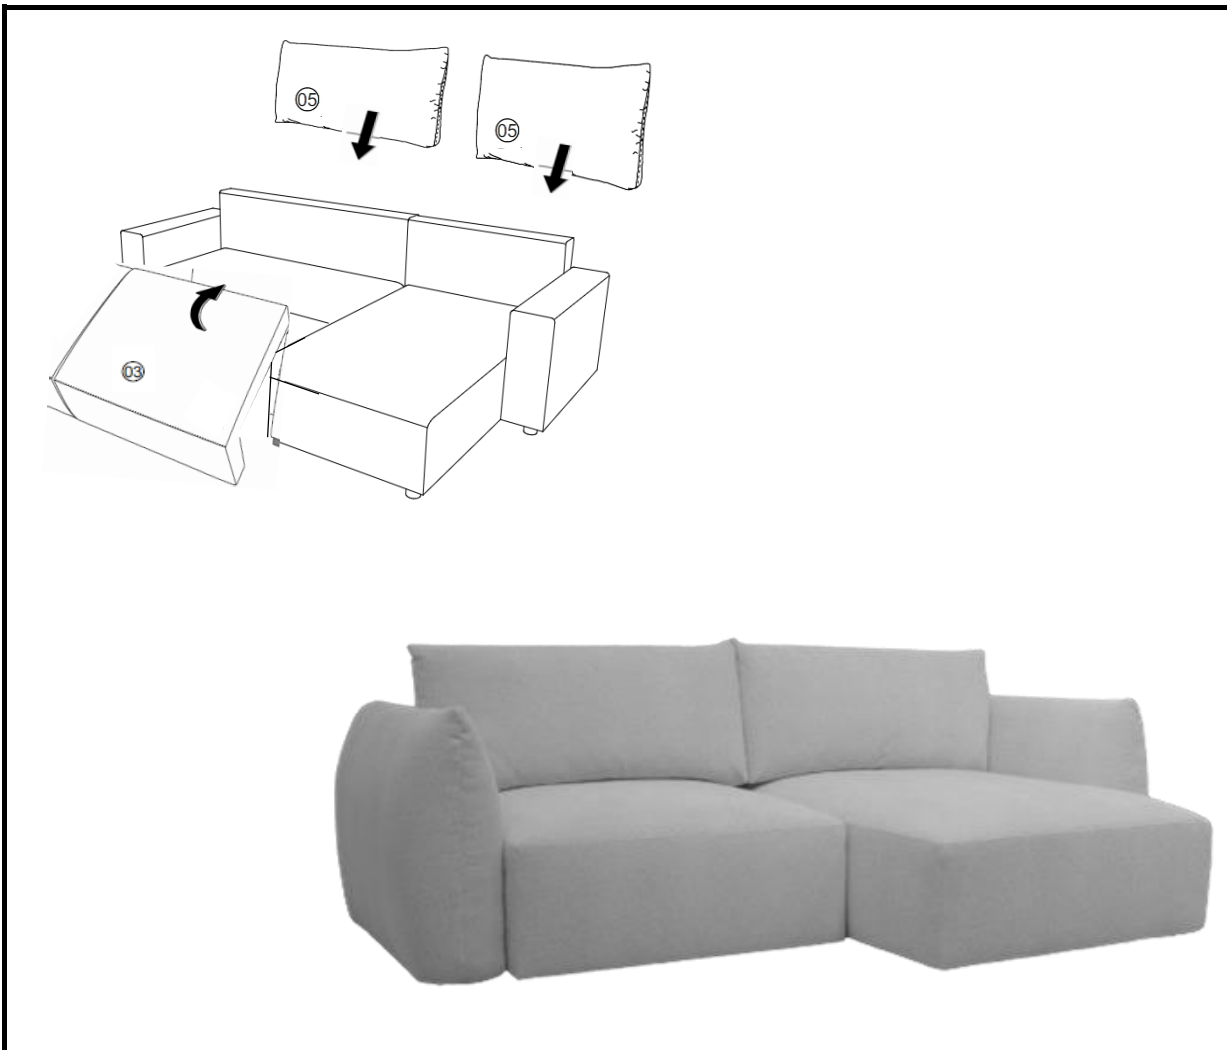

7-

8-

ref notice :

NOTDILMAAM

indice 0