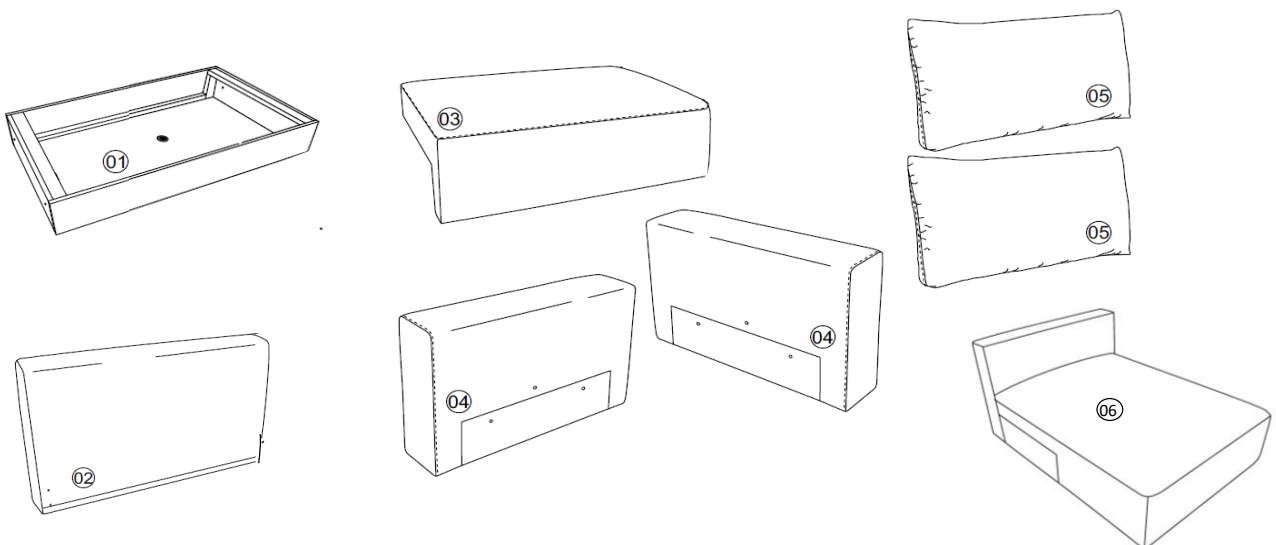

La Redoute

♦ INTERIEURS ♦

	H30	x12	(A)		M6 x9	(G)
	H15	x2	(B)		x4	(H)
	4x40	x12	(C)		x2	(I)
	M6x50	x11	(D)		x1	(J)
	M6x40	x8	(E)			
	8x30x1	x18	(F)			

30min

x2

ref notice :

NOTDILMAAM

indice 0