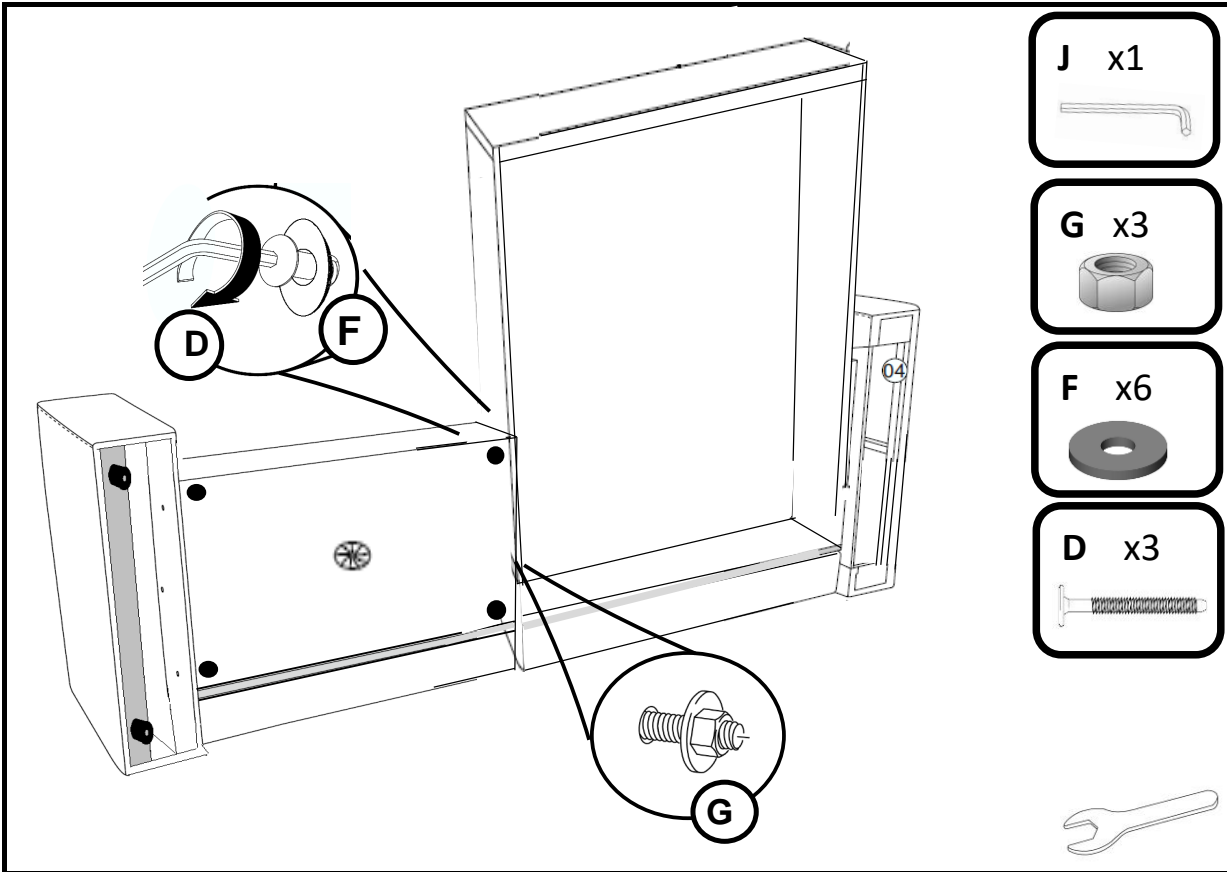

7-

8-

ref notice :

NOTDILMAAM

indice 0