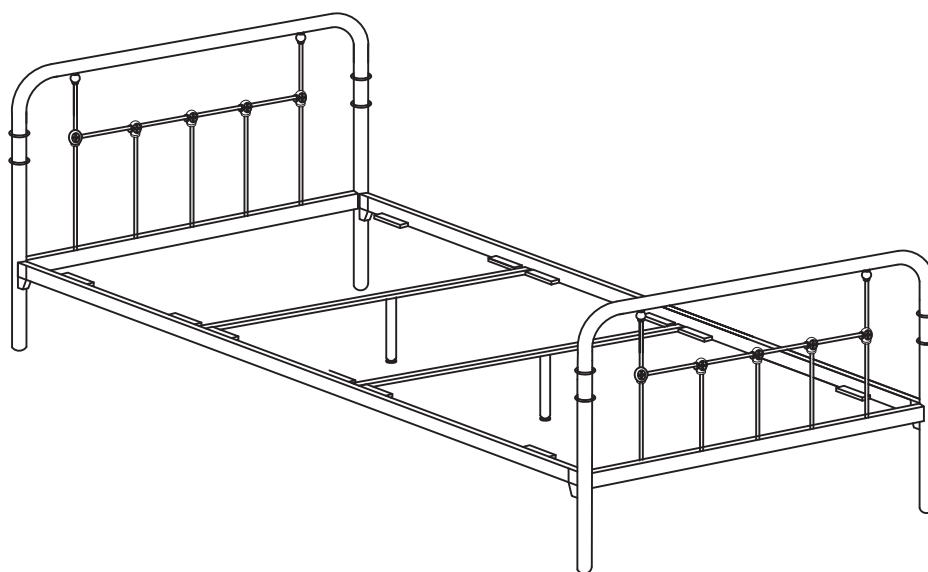

# La Redoute

♦ INTERIEURS ♦

MOYEN - MEDIUM  
MITTEL - MEDIO

2

FR / Si vous avez des questions sur votre produit, email: [sitegsm@redoute.fr](mailto:sitegsm@redoute.fr) ou appeler au: 0 969 323 515.

UK / If you need information about your product, email [helpline@redoute.co.uk](mailto:helpline@redoute.co.uk) or call: 033 0303 0199.