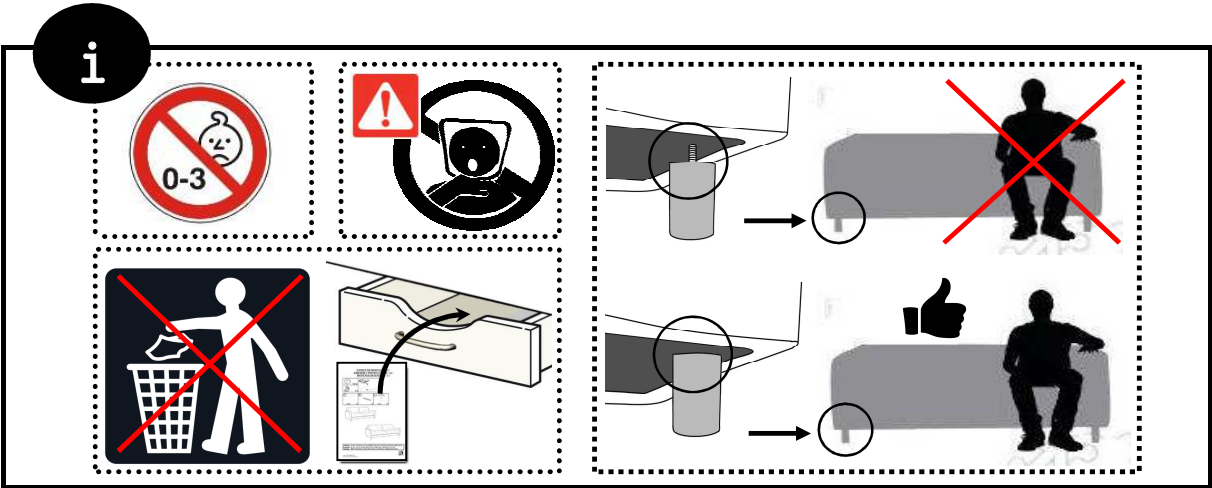

ref notice :

NOTAIRSO