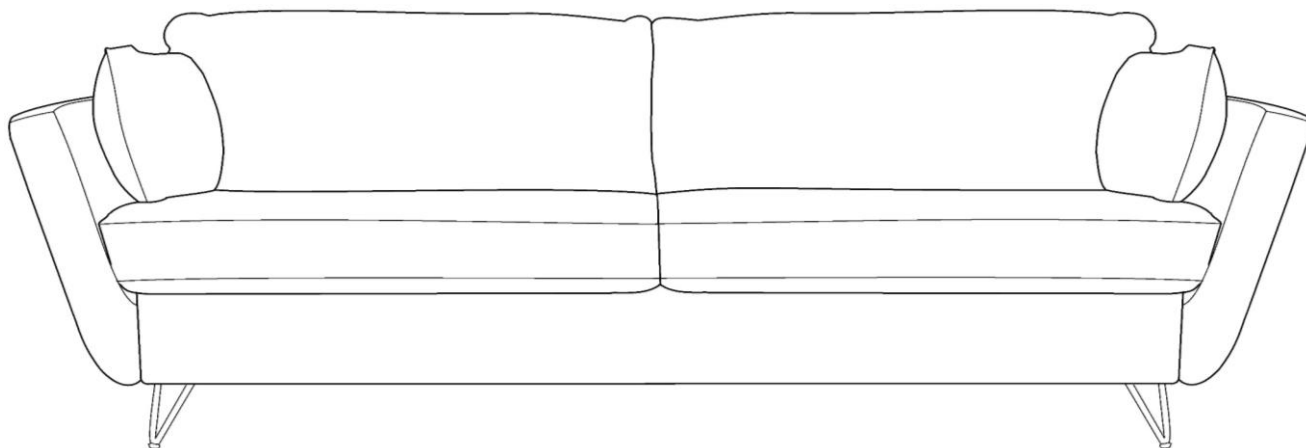

La Redoute

♦ INTERIEURS ♦

MOYEN - MEDIUM
MITTEL - MEDIO

2

FR / Pour toute demande de SAV, contactez-nous via l'espace dédié « demande de SAV » accessible dans votre suivi de commandes sur notre site www.laredoute.fr, ou nous contacter au 0 969 323 515.