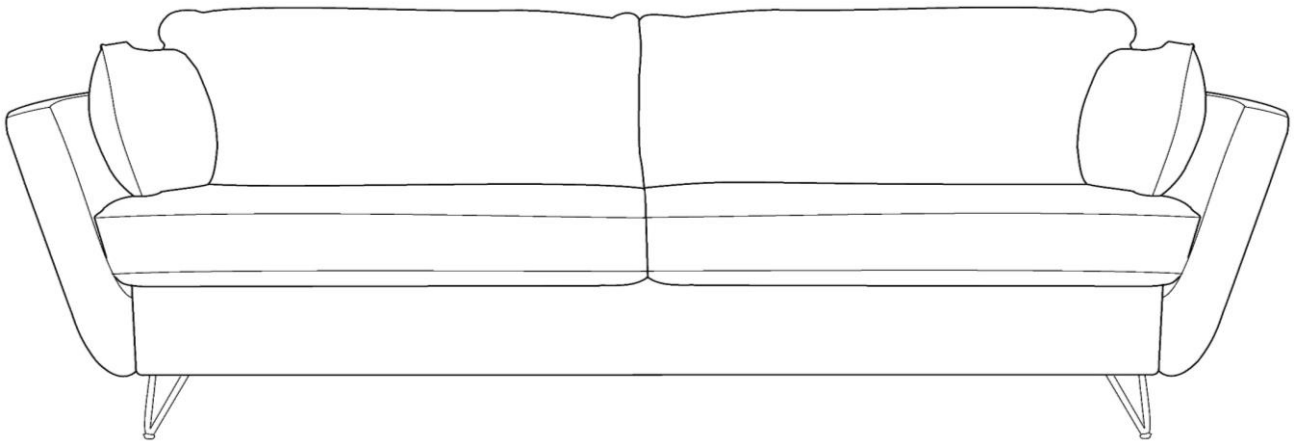

6

ref notice :

NOTNIAMOC3M