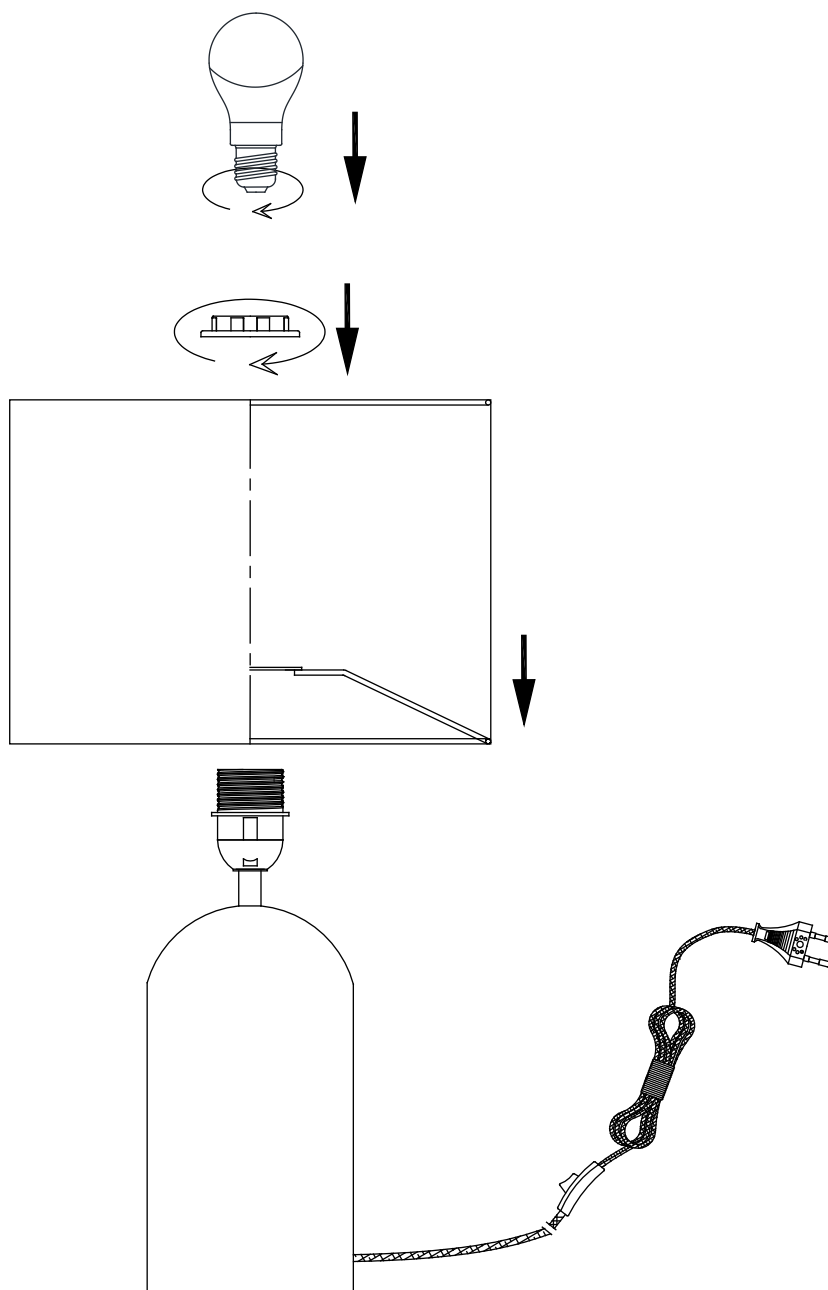

NOTICE DE MONTAGE / ASSEMBLY INSTRUCTIONS

Avertissement!/ Warning!

F A monter par un adulte. Contrôler le contenu de votre colis avant de procéder au montage. Attention: tenir les vis et petits éléments et sachets hors de portée des enfants. Ne déroutez pas l'emballage, il vous sera très utile pour protéger les éléments des coups et rayures pendant le montage. Assemblez ensuite l'article en suivant l'ordre défini par la numérotation. Pour une utilisation à l'intérieur uniquement. Respecter l'ampoule recommandée. Il est impératif de couper le circuit électrique avant toute opération. Toujours débrancher la lampe et attendre 10 minutes avant toute opération. Si le câble extérieur souple ou le cordon de ce luminaire est endommagé, il doit être exclusivement remplacé par le fabricant, son service de maintenance ou toute personne de qualification équivalente, ceci afin d'éviter toute risque. Fabriqué en Chine.

GB To be assembled by an adult. Check the content of your parcel before assembling. Caution : Keep all screws, small parts and plastic bag out of the reach of small children. Do not throw away the packing which could be very useful to protect the panels from knocks and scratches when assembling. Assemble the article following the order of the numbers indicated. For indoor use only. To respect the bulb recommended. Cut the electric circuit before all operations. Always switch off the electricity supply and allow to cool for 10 minutes before modifications. If the external flexible cable or cord of this luminaire is damaged, it shall be exclusively replaced by the manufacturer or his service agent in order to avoid a hazard, made in China.

LED E27,8W
(non incluses)

1

10 min

NOTICE DE MONTAGE / ASSEMBLY INSTRUCTIONS

LED E27,8W
(non incluses)

EAN:3614852915374PE22

EAN:3614852915374AH22

EAN:3614853944748PE22