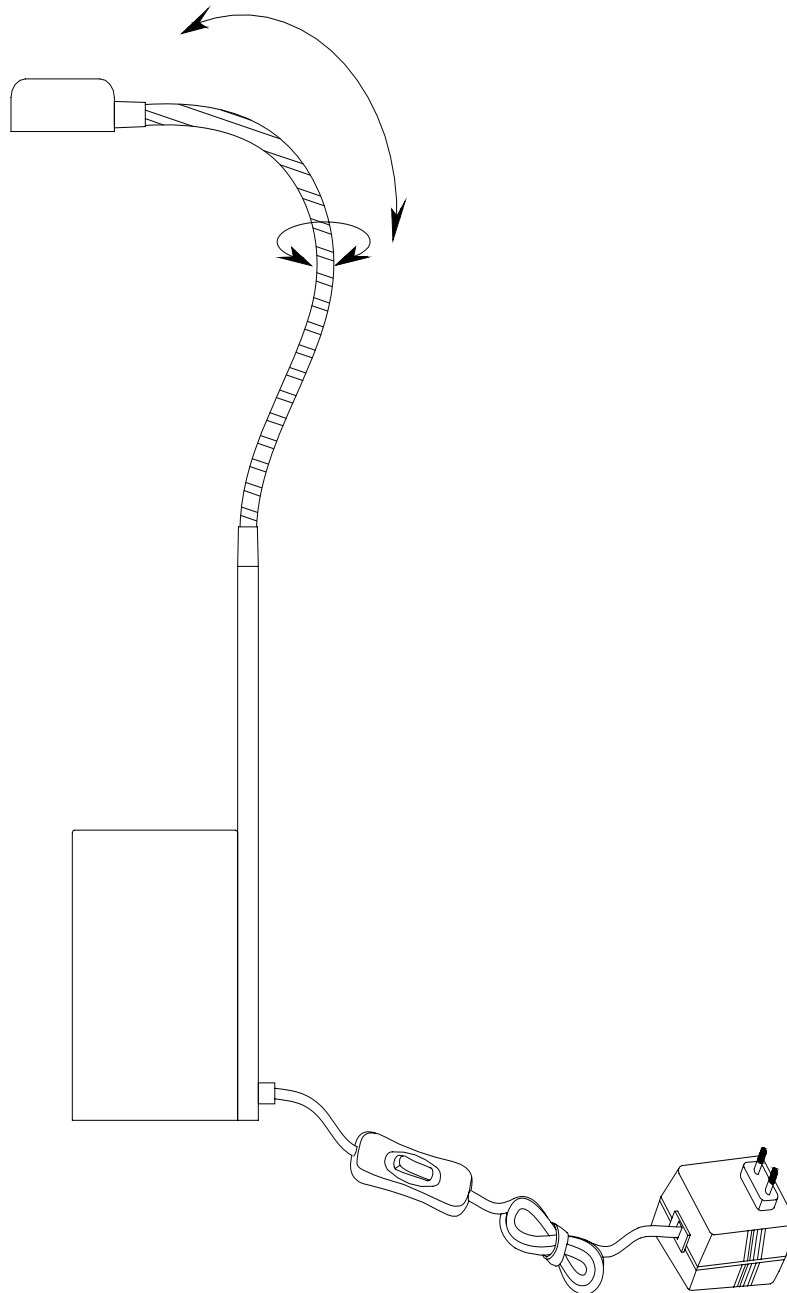

NOTICE DE MONTAGE / ASSEMBLY INSTRUCTIONS

The light source of this luminaire is not replaceable; when the light source reaches its end of life the whole luminaire shall be replaced.

La source lumineuse de ce luminaire n'est pas remplaçable; lorsque la source lumineuse atteint sa fin de sa vie), le luminaire entier doit être remplacé.

- ☐ 3614852877917PE21
- ☐ 3614853312646PE21