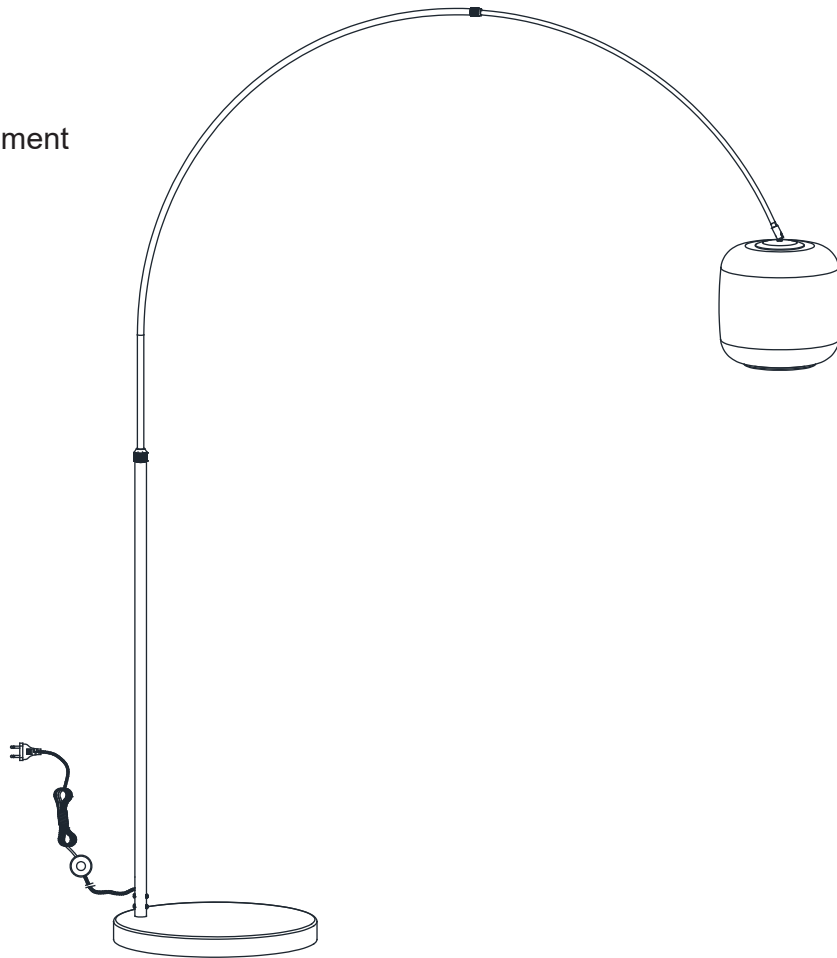

Ref : GLB399(P0580-1F-L)

10 min

LED E27,8W  
(non incluses)

Utilisation à l'intérieur uniquement  
For indoor use only

**FACILE - EASY  
LEICHT - FÁCIL**

FR / Pour toute demande de SAV, contactez-nous via l'espace dédié « demande de SAV » accessible dans votre suivi de commandes sur notre site [www.laredoute.fr](http://www.laredoute.fr), ou nous contacter au 0969 323 515.