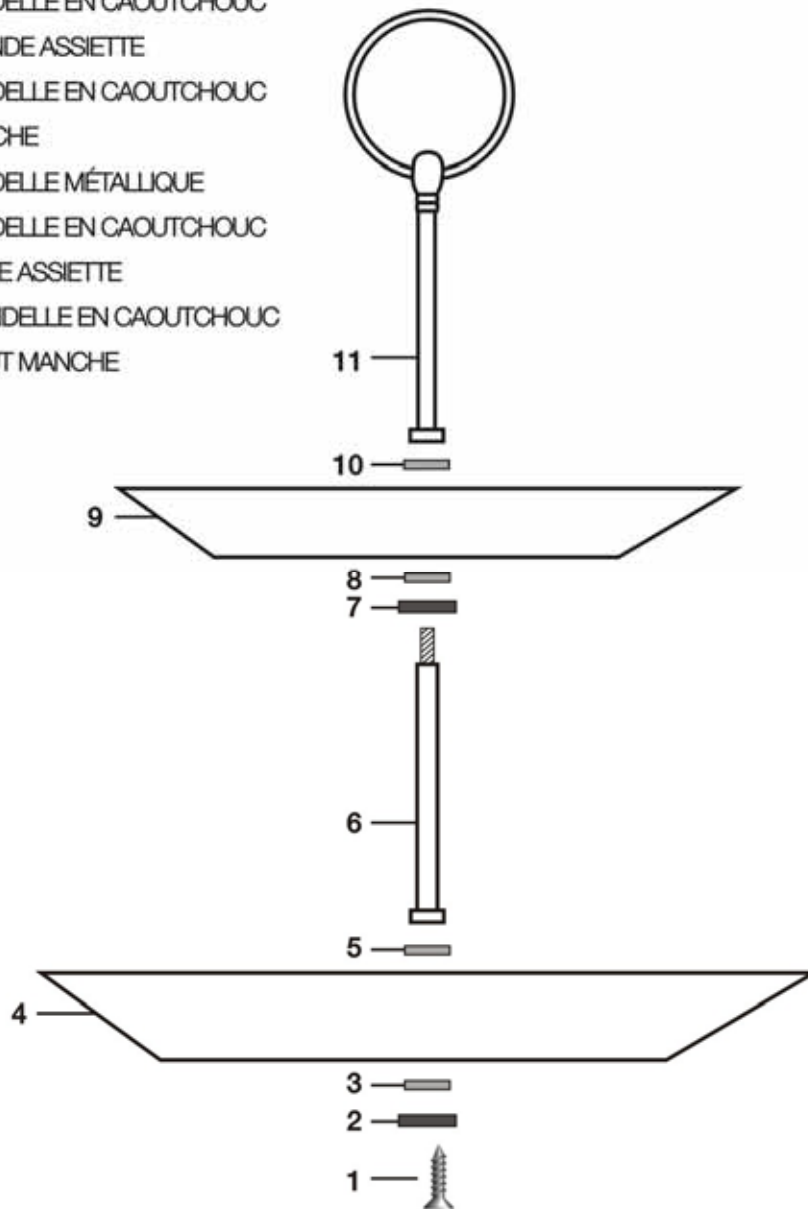

## Plateau à gâteau 2 niveaux avec manche droit

1. VIS MÉTALLIQUE
2. RONDELLE MÉTALLIQUE
3. RONDELLE EN CAOUTCHOUC
4. GRANDE ASSIETTE
5. RONDELLE EN CAOUTCHOUC
6. MANCHE
7. RONDELLE MÉTALLIQUE
8. RONDELLE EN CAOUTCHOUC
9. PETITE ASSIETTE
10. RONDELLE EN CAOUTCHOUC
11. HAUT MANCHE

尺寸：14x21cm