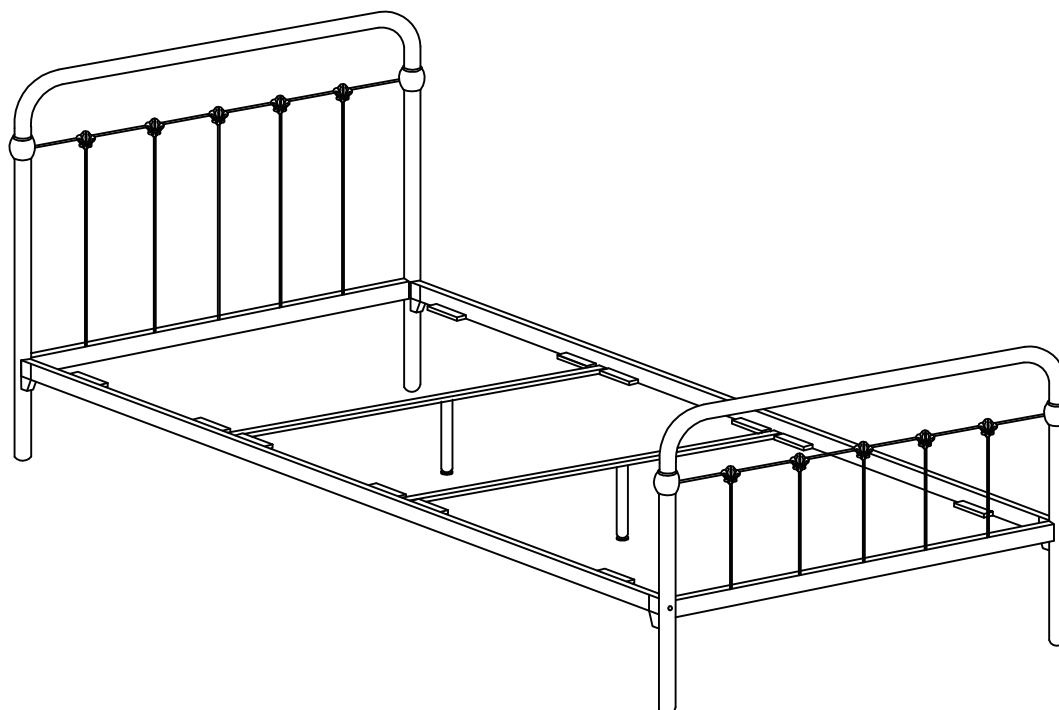

La Redoute

♦ INTERIEURS ♦

MOYEN - MEDIUM
MITTEL - MEDIO

FR / Si vous avez des questions sur votre produit, email: sitegsm@redoute.fr ou appeler au: 0 969 323 515.

UK / If you need information about your product, email helpline@redoute.co.uk or call: 033 0303 0199.