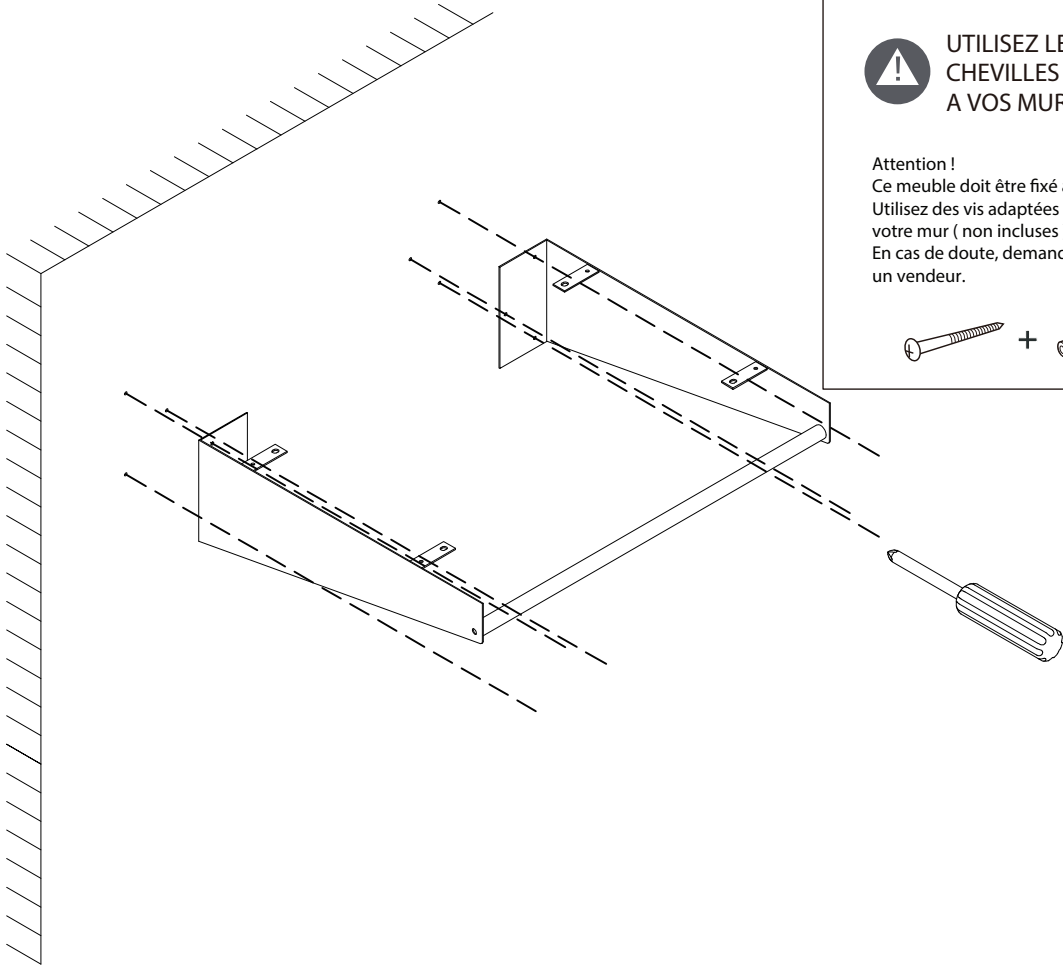

# Structure porte serviette 60 cm

Piece No.	Quantité	Désignation
1	1	Côté gauche
2	1	Côté droit
3	1	Porte serviette

1

2

3

4

Plan vendu séparément