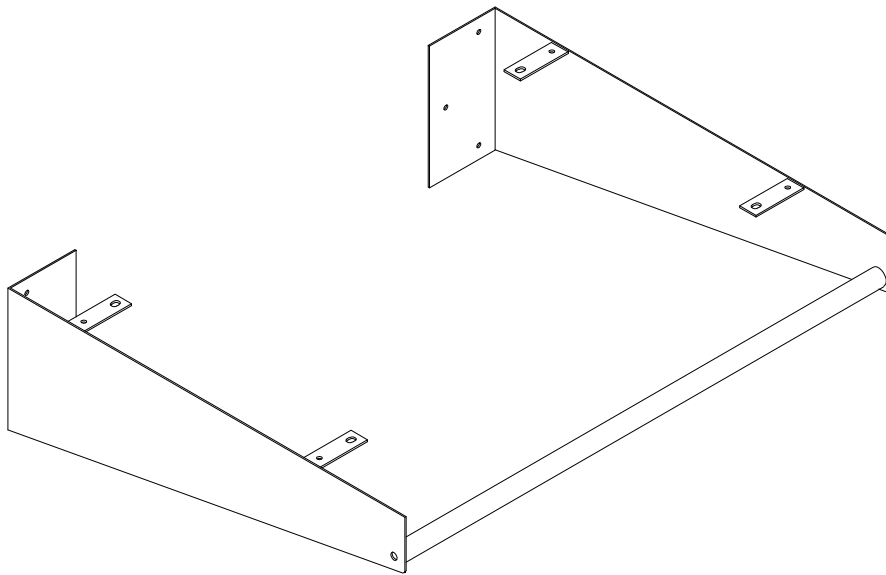

# Structure porte serviette 60 cm

Piece No.	Quantité	Désignation
1	1	Côté gauche
2	1	Côté droit
3	1	Porte serviette

1

2

3

4

Plan vendu séparément