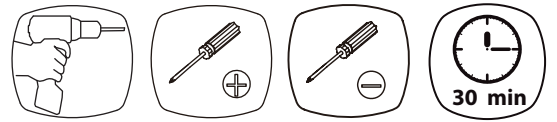

# Structure porte serviette 60 cm

Piece No.	Quantité	Désignation
1	1	Côté gauche
2	1	Côté droit
3	1	Porte serviette

1

2

3

4

Plan vendu séparément