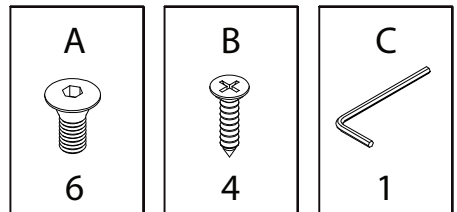

# Structure porte serviette 60 cm

Piece No.	Quantité	Désignation
1	1	Côté gauche
2	1	Côté droit
3	1	Porte serviette

1

2

3

4

Plan vendu séparément