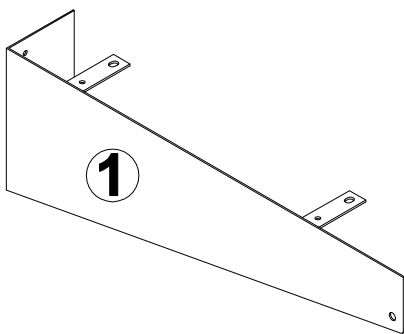

# Structure porte serviette 60 cm

Piece No.	Quantité	Désignation
1	1	Côté gauche
2	1	Côté droit
3	1	Porte serviette

1

2

3

4

Plan vendu séparément