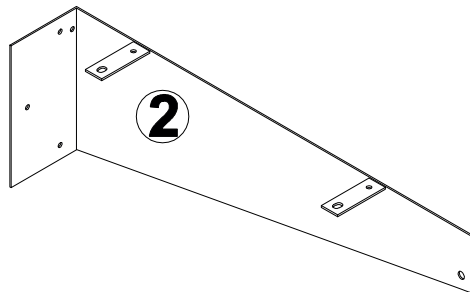

# Structure porte serviette 60 cm

Piece No.	Quantité	Désignation
1	1	Côté gauche
2	1	Côté droit
3	1	Porte serviette

1

2

3

4

Plan vendu séparément