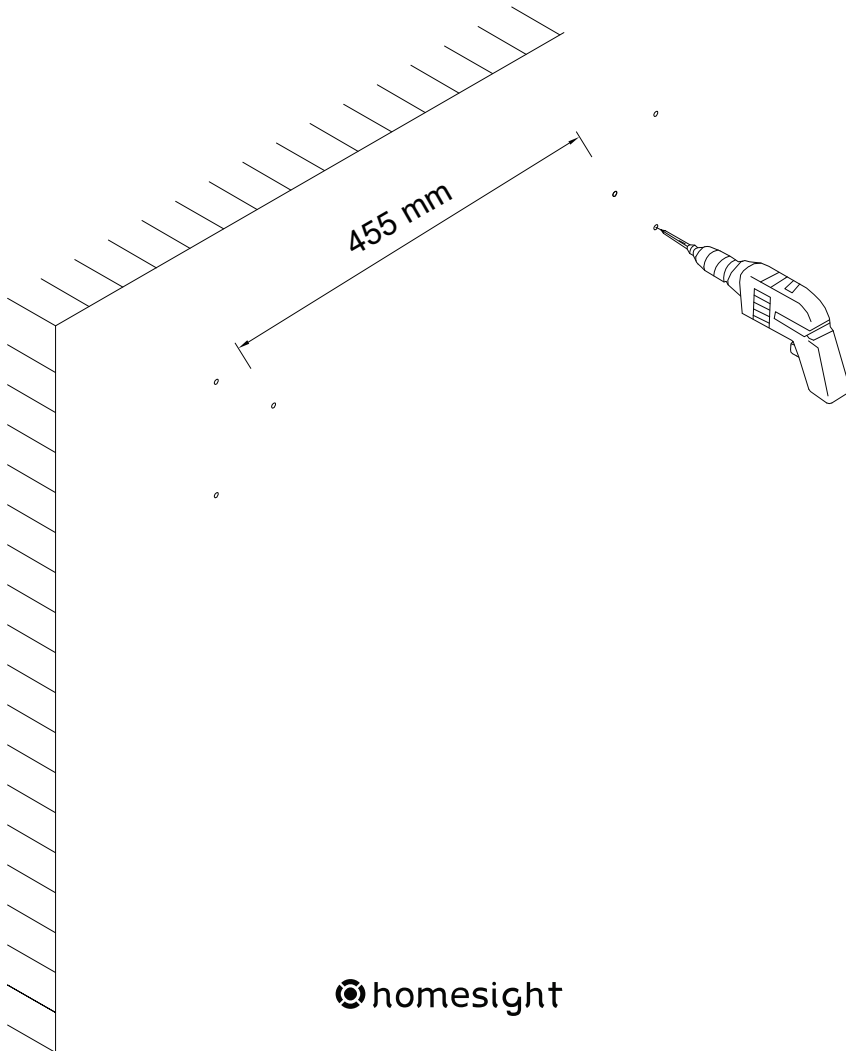

# Structure porte serviette 60 cm

Piece No.	Quantité	Désignation
1	1	Côté gauche
2	1	Côté droit
3	1	Porte serviette

1

2

3

4

Plan vendu séparément