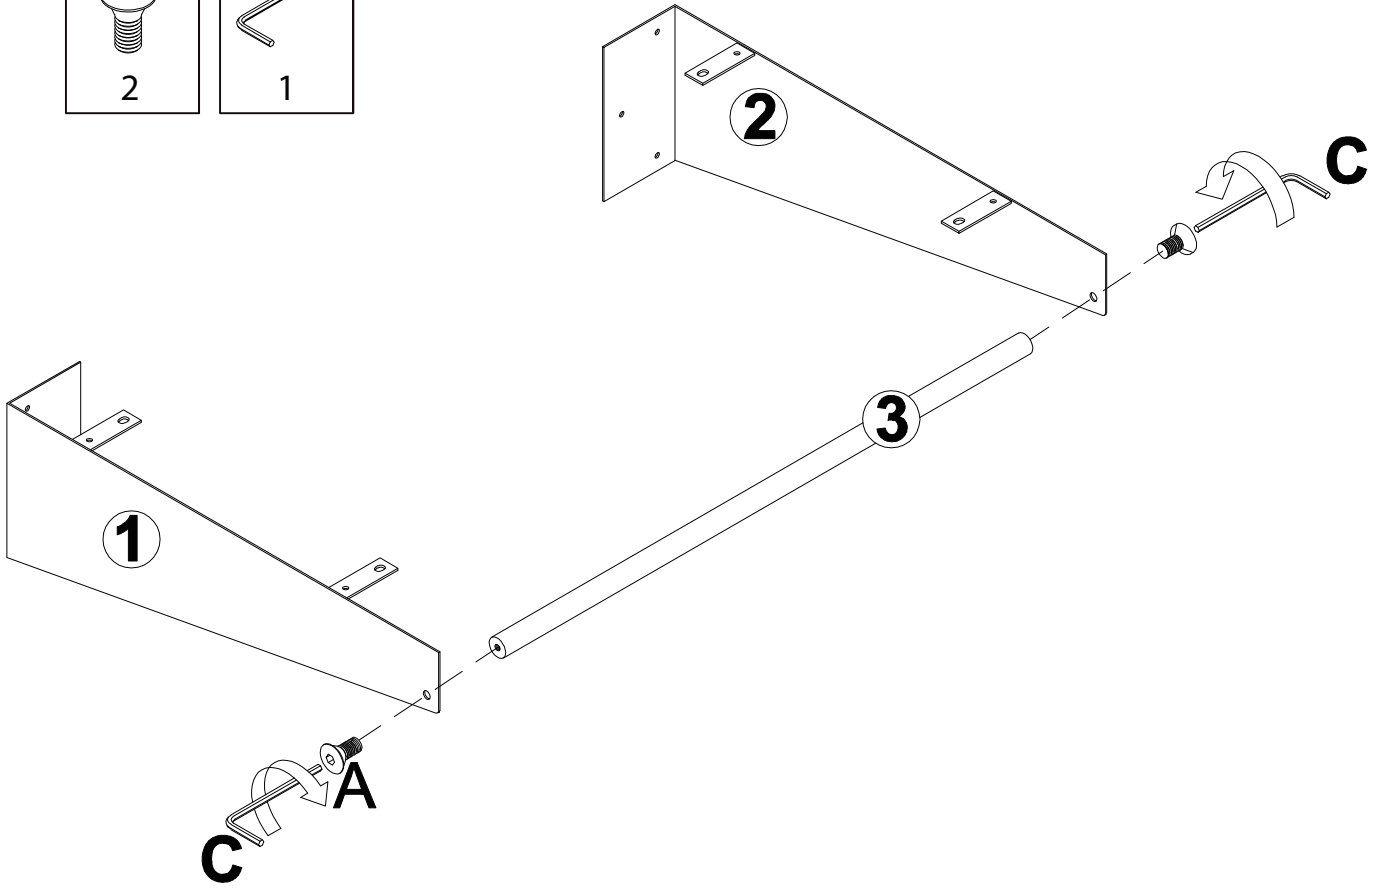

# Structure porte serviette 60 cm

Piece No.	Quantité	Désignation
1	1	Côté gauche
2	1	Côté droit
3	1	Porte serviette

1

2

3

4

Plan vendu séparément