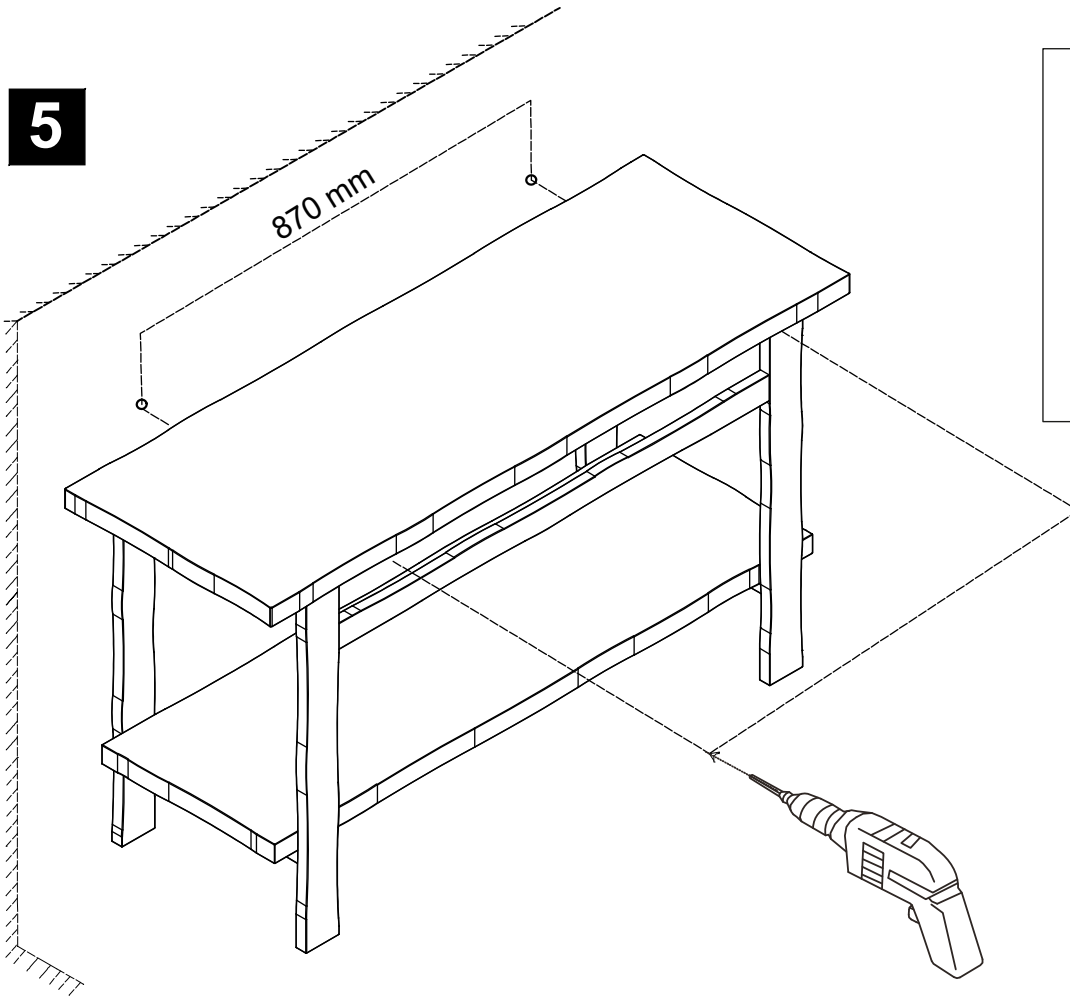

5

- UTILISEZ LES VIS ET LES CHEVILLES ADAPTÉES A VOS MURS

- USE SCREWS AND DOWELS THAT FIT YOUR WALLS

- UTILIZZARE LE VITI E I TASSELLI CORRETTI PER LE VOSTRE PARETI

6