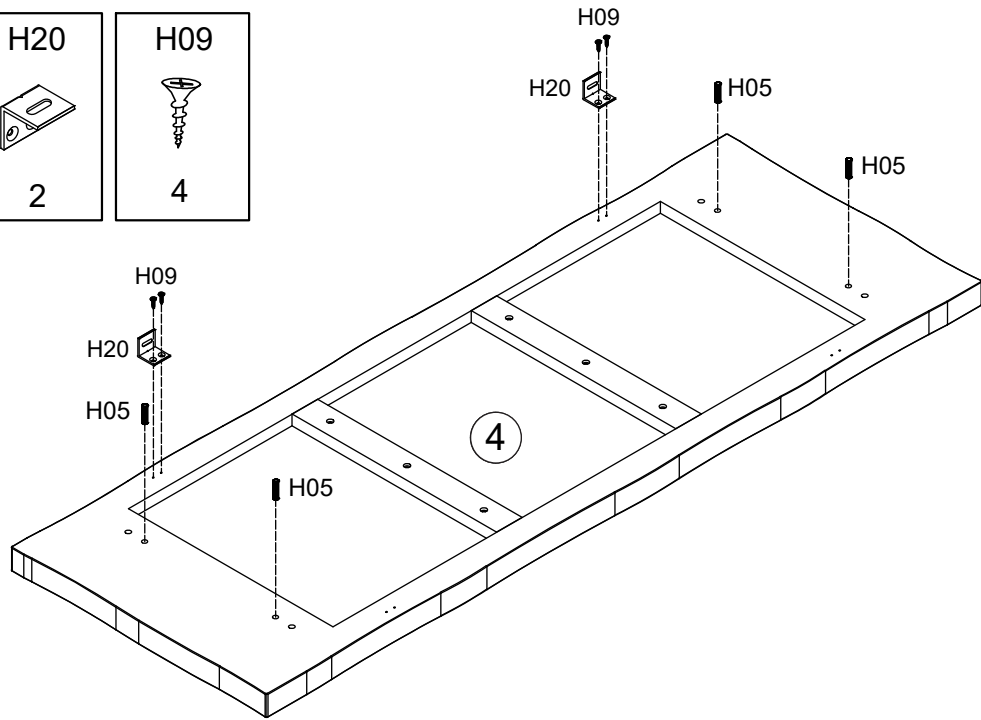

Meuble Sous-Vasque 140 cm

Vanity unit 140 cm

Sottolavabo di bagno 140 cm

Pièce No. Pezzo No.	Quantité Quantity Quantità	Désignation Designation Designazione
1	1	Flanc gauche Left flank / Lato sinistro
2	1	Flanc droit Right flank / Lato destro
3	1	Dessous Bottom / Fondo
4	1	Dessus Top / Top
5	1	Traverse avant Front crossbar / Traversa anteriore

H30  10	H05  12	H20  2
H09  4	H31  1	

1

2

3

4

5

- 
 UTILISEZ LES VIS ET LES CHEVILLES ADAPTÉES A VOS MURS

- 
 USE SCREWS AND DOWELS THAT FIT YOUR WALLS