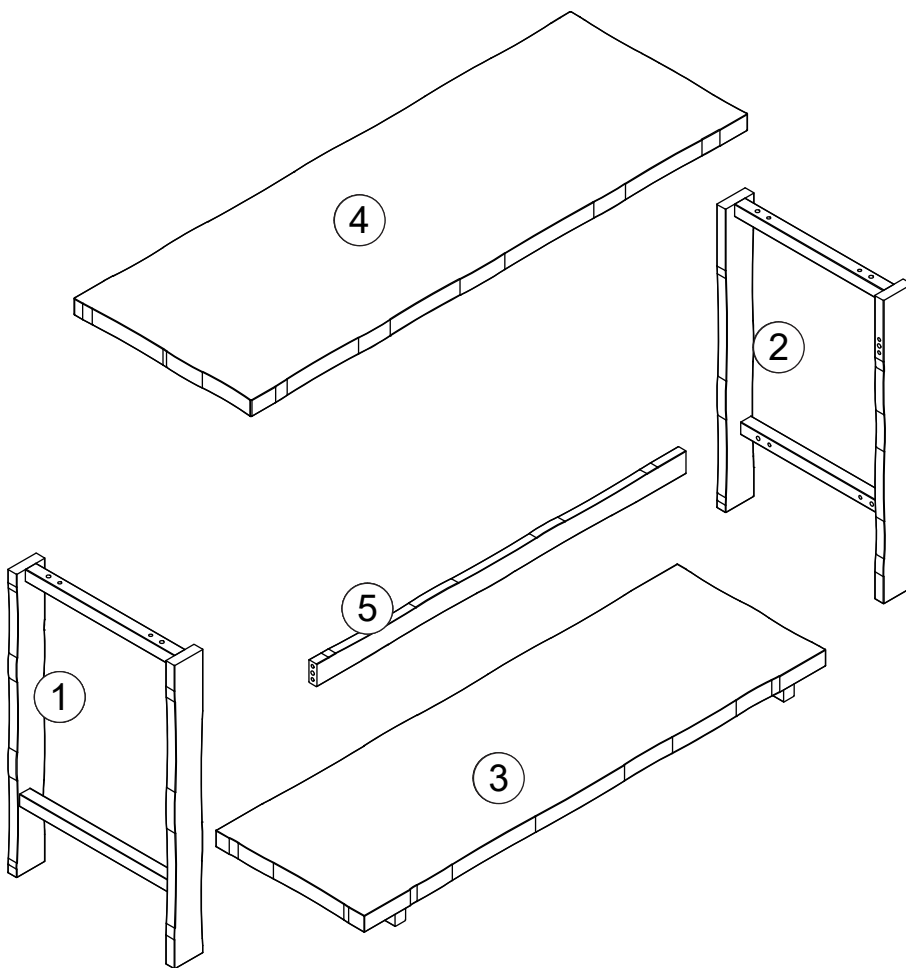

Meuble Sous-Vasque 140 cm

Vanity unit 140 cm

Sottolavabo di bagno 140 cm

Pièce No. Pezzo No.	Quantité Quantity Quantità	Désignation Designation Designazione
1	1	Flanc gauche Left flank / Lato sinistro
2	1	Flanc droit Right flank / Lato destro
3	1	Dessous Bottom / Fondo
4	1	Dessus Top / Top
5	1	Traverse avant Front crossbar / Traversa anteriore

H30  10	H05  12	H20  2
H09  4	H31  1	

1

2

3

4

5

- 
 UTILISEZ LES VIS ET LES CHEVILLES ADAPTÉES A VOS MURS

- 
 USE SCREWS AND DOWELS THAT FIT YOUR WALLS