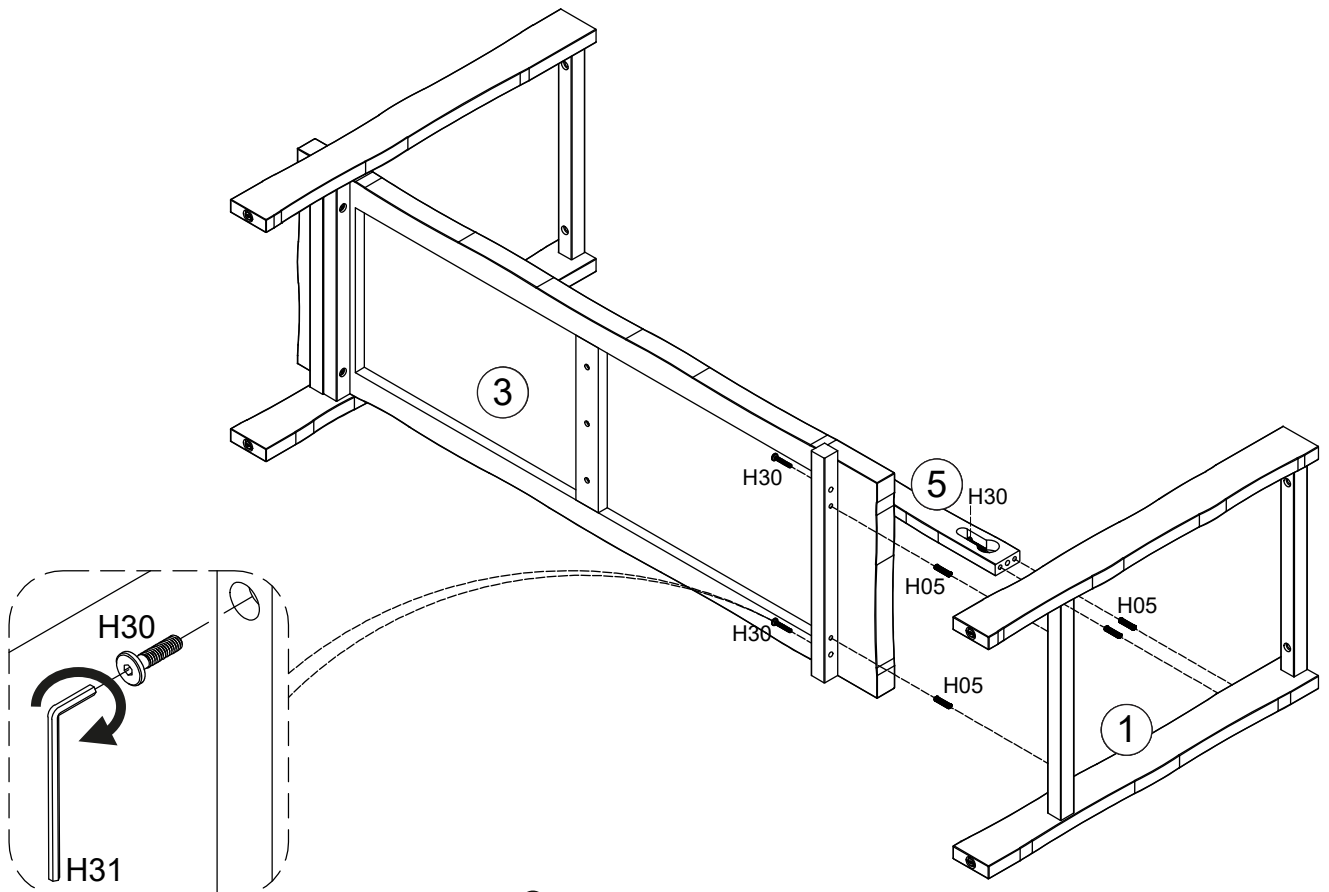

Meuble Sous-Vasque 140 cm

Vanity unit 140 cm

Sottolavabo di bagno 140 cm

Pièce No. Pezzo No.	Quantité Quantity Quantità	Désignation Designation Designazione
1	1	Flanc gauche Left flank / Lato sinistro
2	1	Flanc droit Right flank / Lato destro
3	1	Dessous Bottom / Fondo
4	1	Dessus Top / Top
5	1	Traverse avant Front crossbar / Traversa anteriore

H30  10	H05  12	H20  2
H09  4	H31  1	

1

2

3

4

5

- 
 UTILISEZ LES VIS ET LES CHEVILLES ADAPTÉES A VOS MURS

- 
 USE SCREWS AND DOWELS THAT FIT YOUR WALLS