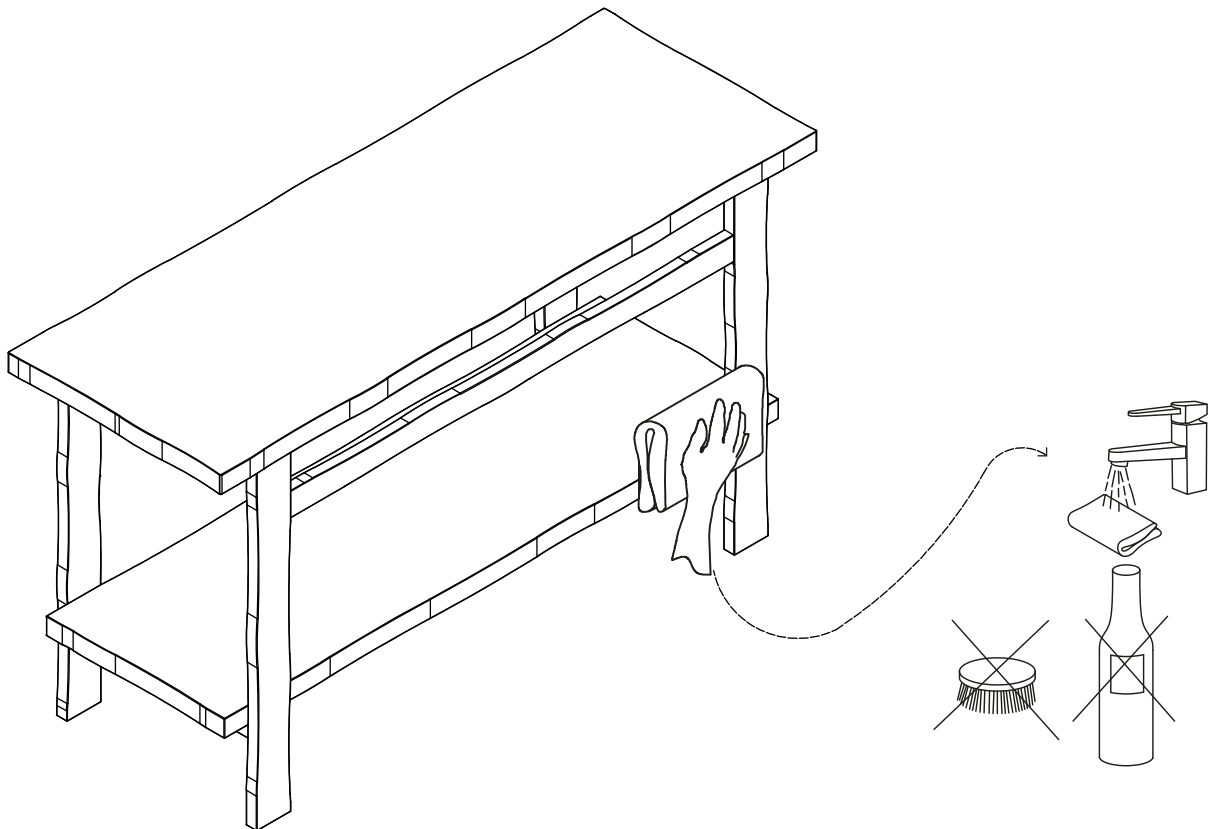

FR

Donnez ou recyclez vos meubles.

Association
ou
Magasin
ou
Déchèterie

<https://quefairedemesdechets.fr>

FR