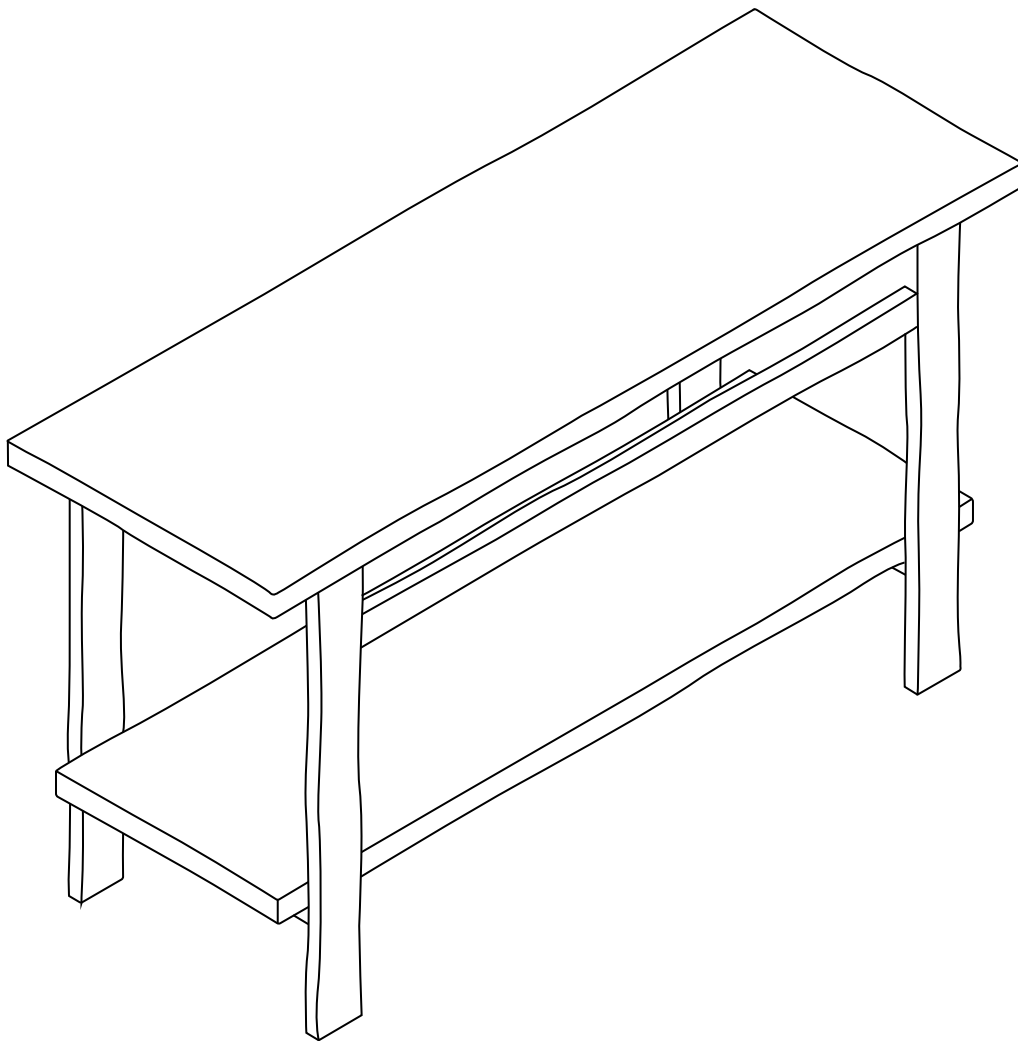

Meuble Sous-Vasque 140 cm

Vanity unit 140 cm

Sottolavabo di bagno 140 cm

Pièce No. Pezzo No.	Quantité Quantity Quantità	Désignation Designation Designazione
1	1	Flanc gauche Left flank / Lato sinistro
2	1	Flanc droit Right flank / Lato destro
3	1	Dessous Bottom / Fondo
4	1	Dessus Top / Top
5	1	Traverse avant Front crossbar / Traversa anteriore