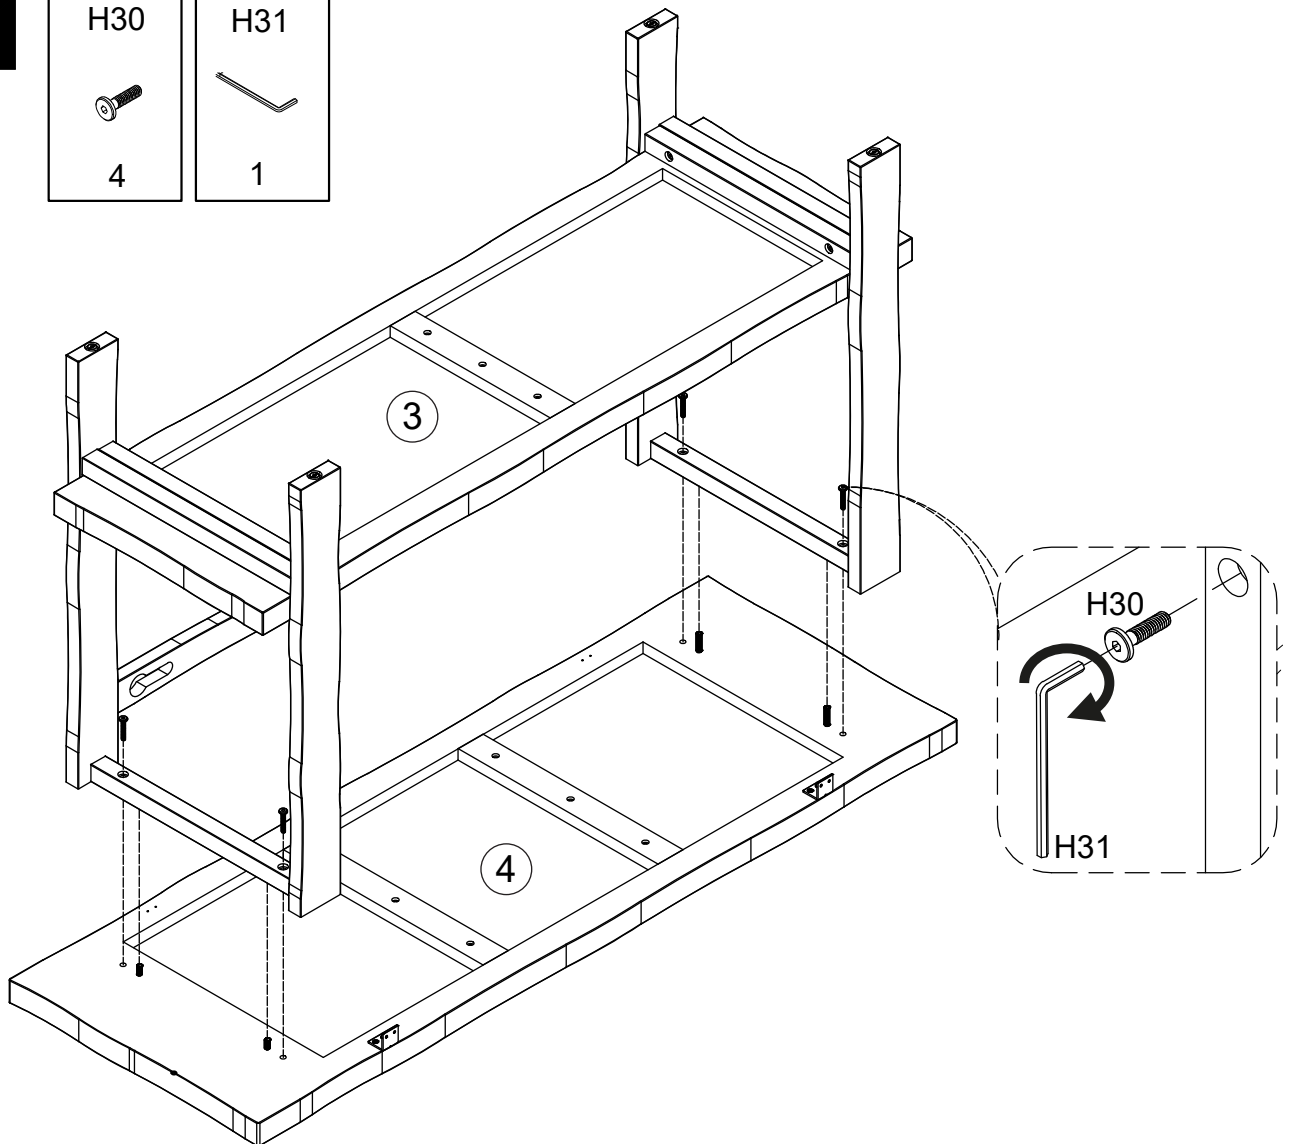

Meuble Sous-Vasque 140 cm

Vanity unit 140 cm

Sottolavabo di bagno 140 cm

Pièce No. Pezzo No.	Quantité Quantity Quantità	Désignation Designation Designazione
1	1	Flanc gauche Left flank / Lato sinistro
2	1	Flanc droit Right flank / Lato destro
3	1	Dessous Bottom / Fondo
4	1	Dessus Top / Top
5	1	Traverse avant Front crossbar / Traversa anteriore

H30  10	H05  12	H20  2
H09  4	H31  1	

1

2

3

4

5

- 
 UTILISEZ LES VIS ET LES CHEVILLES ADAPTÉES A VOS MURS

- 
 USE SCREWS AND DOWELS THAT FIT YOUR WALLS