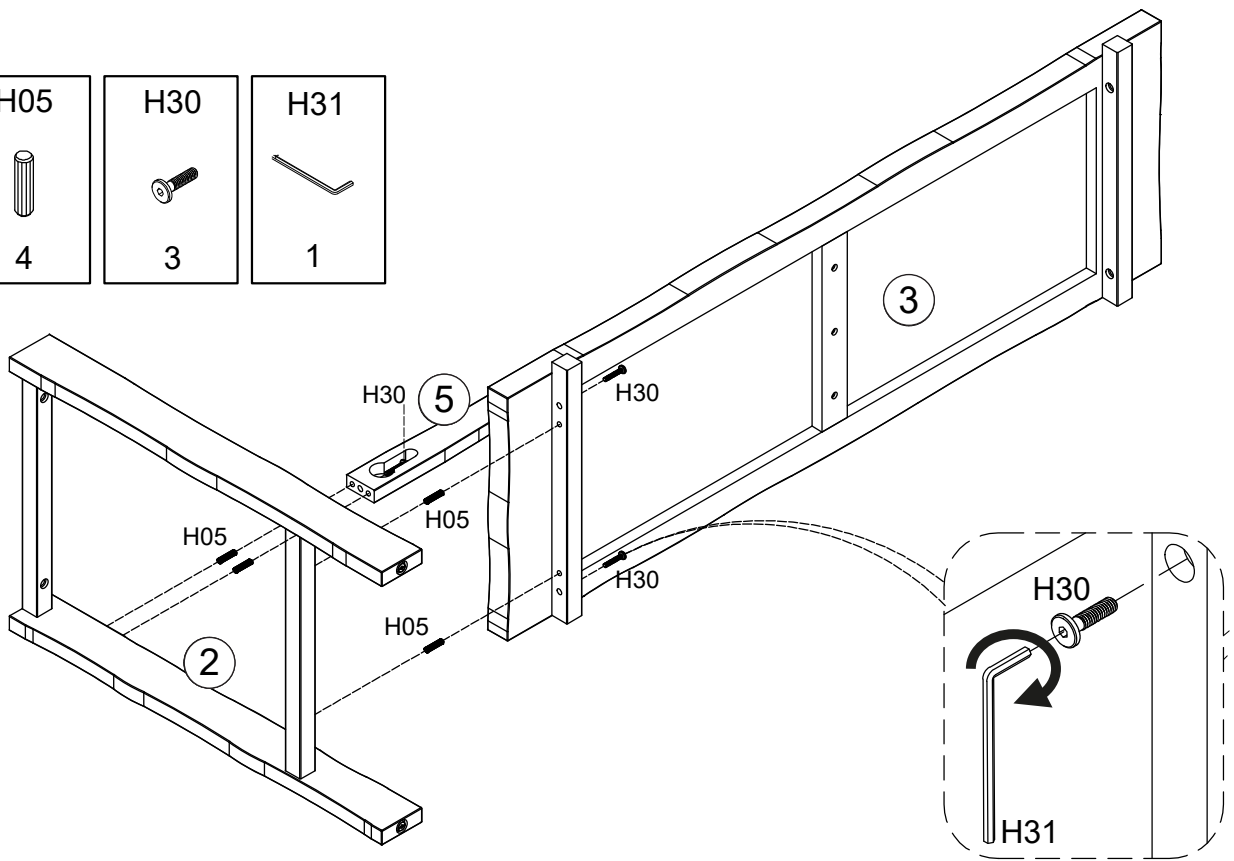

Meuble Sous-Vasque 140 cm

Vanity unit 140 cm

Sottolavabo di bagno 140 cm

Pièce No. Pezzo No.	Quantité Quantity Quantità	Désignation Designation Designazione
1	1	Flanc gauche Left flank / Lato sinistro
2	1	Flanc droit Right flank / Lato destro
3	1	Dessous Bottom / Fondo
4	1	Dessus Top / Top
5	1	Traverse avant Front crossbar / Traversa anteriore

H30  10	H05  12	H20  2
H09  4	H31  1	

1

2

3

4

5

- 
 UTILISEZ LES VIS ET LES CHEVILLES ADAPTÉES A VOS MURS

- 
 USE SCREWS AND DOWELS THAT FIT YOUR WALLS