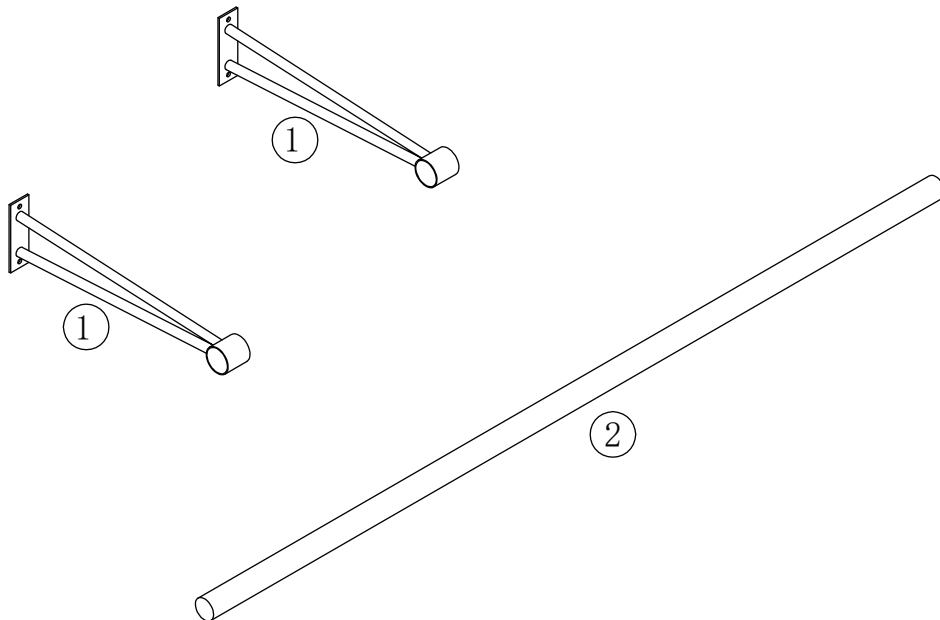

LIZE

Kit penderie murale

Piece No.	Quantité	Désignation
-----------	----------	-------------

1	2	Support
2	1	Barre de penderie

⚠ UTILISEZ LES VIS ET LES CHEVILLES ADAPTÉES A VOS MURS

Attention !
Ce produit doit être fixé au mur.
Utilisez des vis adaptées au matériau de votre mur (non incluses).
En cas de doute, demander conseil à un vendeur.