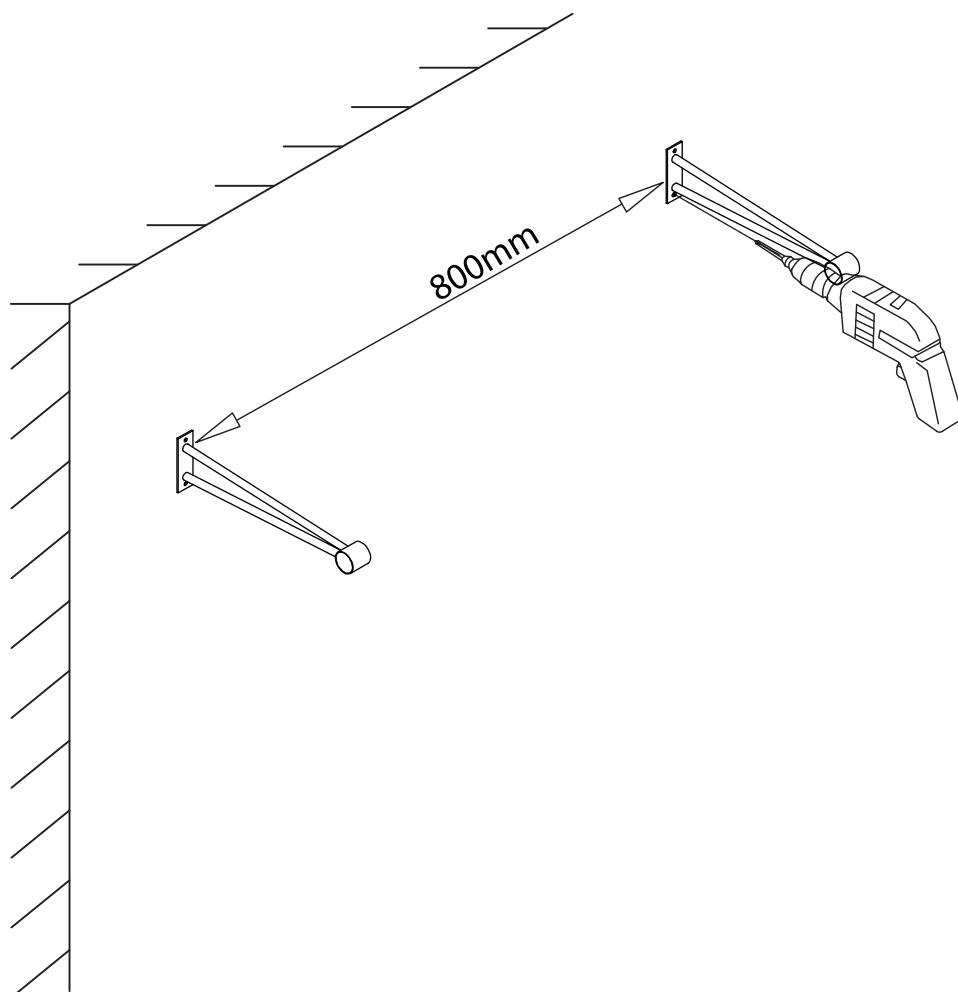

Piece No.	Quantité	Désignation

1	2	Support
2	1	Barre de penderie

⚠ UTILISEZ LES VIS ET LES CHEVILLES ADAPTÉES A VOS MURS

Attention !
Ce produit doit être fixé au mur.
Utilisez des vis adaptées au matériau de votre mur (non incluses).
En cas de doute, demander conseil à un vendeur.

⚠ CHARGE MAX. 5 KG

1