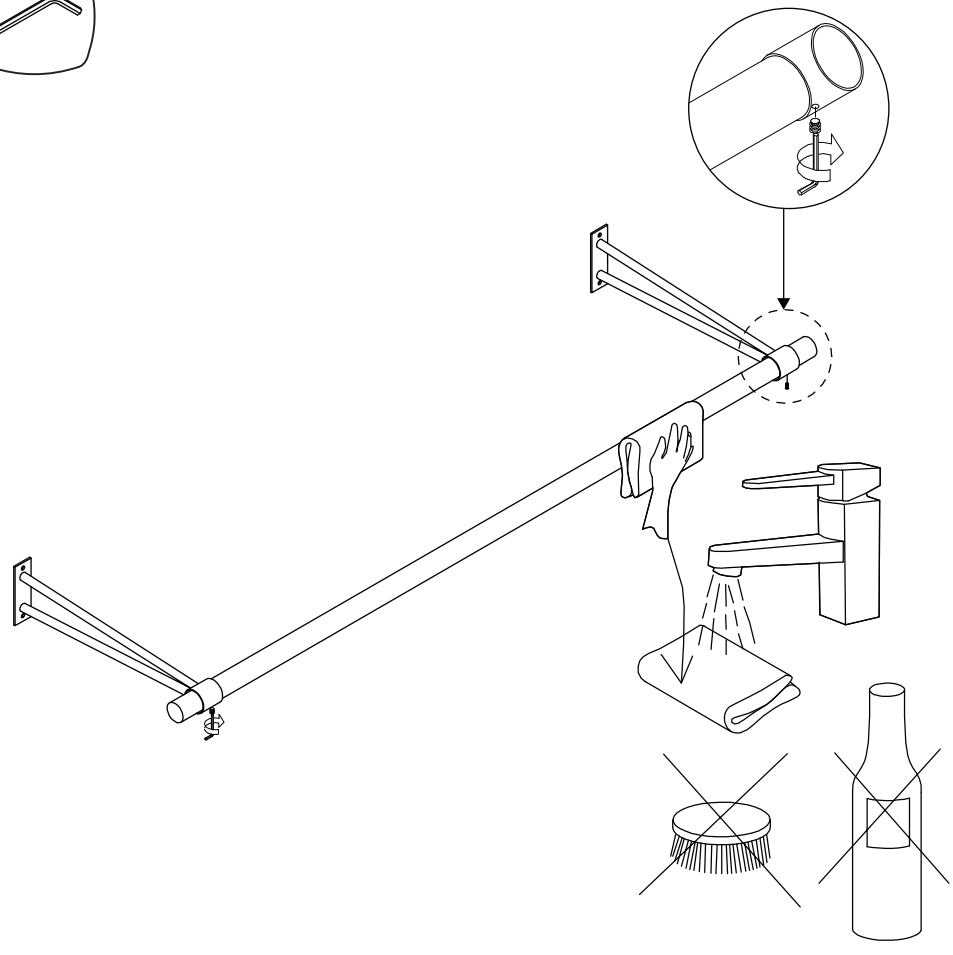

2

3

FR
Donnez ou recyclez vos meubles.
Association ou Magasin ou Déchèterie

<https://quefairedemesdechets.fr>