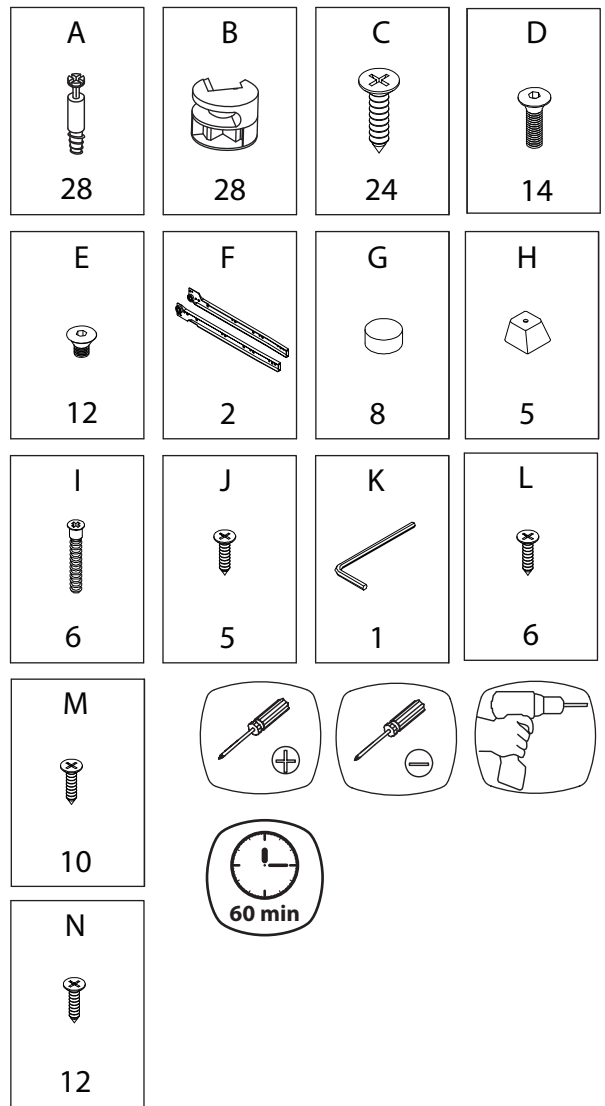

Portant dressing

L120 x H200 x P50cm

Piece No.	Qté	Désignation
1	1	Flanc gauche
2	1	Flanc droit
3	1	Dessus
4	1	Dessous
5	1	Separateur
6	2	Traverse arrière
7	1	Fond
8	1	Façade tiroir gauche
9	2	Côté gauche tiroir
10	2	Côté droit tiroir
11	2	Arrière tiroir
12	2	Dessous tiroir
13	3	Etagère
14	2	Montant bas étagère
15	1	Montant haut étagère
16	1	Montant haut central
17	1	Montant bas barre de penderie
18	1	Montant haut barre de penderie
19	1	Traverse
20	1	Barre de penderie
21	3	Traverse
22	1	Façade tiroir droit

 homesight

NE PAS S'ASSEOIR SUR
LE MEUBLE

UTILISEZ LES VIS ET LES
CHEVILLES ADAPTÉES
A VOS MURS

Attention !

Ce meuble doit être fixé au mur.
Utilisez des vis adaptées au matériau de
votre mur (non incluses).
En cas de doute, demandez conseil à
un vendeur.

8

9

10

11

12

13

14

15