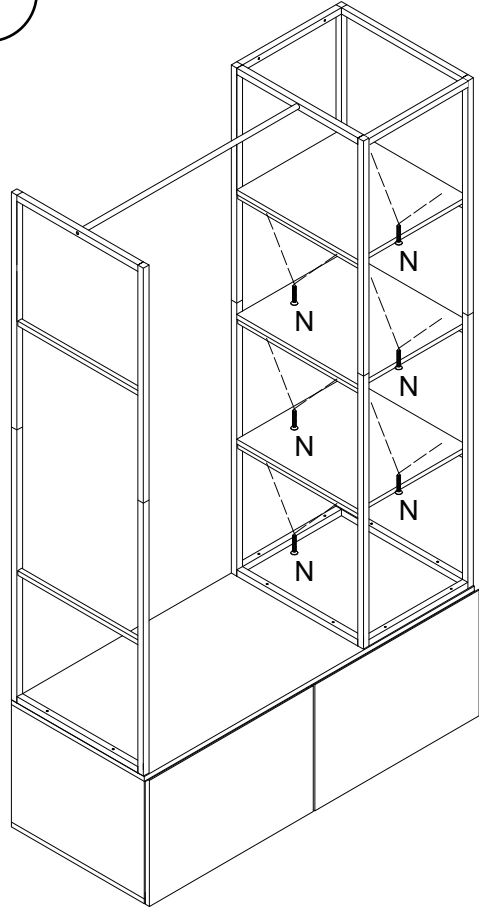

20

VERSION A

VERSION B

21

VERSION A

VERSION B

FR
Donnez ou recyclez
vos meubles.

Association

Magasin

Déchèterie

<https://quefairedemesdechets.fr>