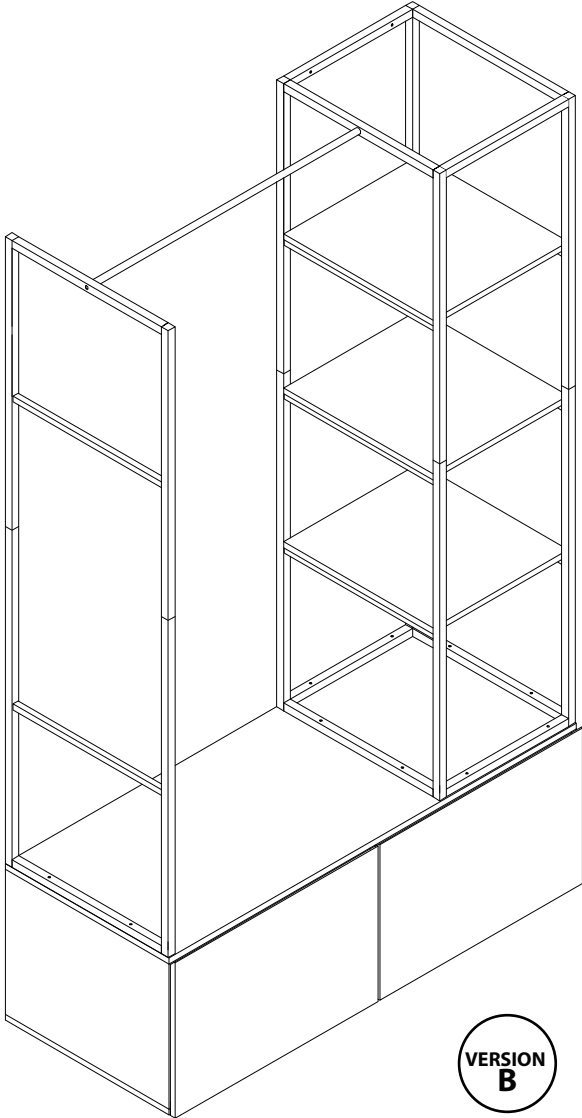

Portant dressing

L120 x H200 x P50cm

Piece No.	Qté	Désignation
1	1	Flanc gauche
2	1	Flanc droit
3	1	Dessus
4	1	Dessous
5	1	Separateur
6	2	Traverse arrière
7	1	Fond
8	1	Façade tiroir gauche
9	2	Côté gauche tiroir
10	2	Côté droit tiroir
11	2	Arrière tiroir
12	2	Dessous tiroir
13	3	Etagère
14	2	Montant bas étagère
15	1	Montant haut étagère
16	1	Montant haut central
17	1	Montant bas barre de penderie
18	1	Montant haut barre de penderie
19	1	Traverse
20	1	Barre de penderie
21	3	Traverse
22	1	Façade tiroir droit

 homesight

NE PAS S'ASSEOIR SUR
LE MEUBLE

UTILISEZ LES VIS ET LES
CHEVILLES ADAPTÉES
A VOS MURS

Attention !

Ce meuble doit être fixé au mur.
Utilisez des vis adaptées au matériau de
votre mur (non incluses).
En cas de doute, demandez conseil à
un vendeur.