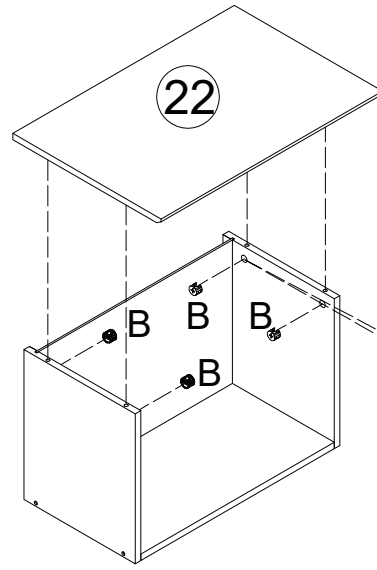

Portant dressing

L120 x H200 x P50cm

Piece No.	Qté	Désignation
1	1	Flanc gauche
2	1	Flanc droit
3	1	Dessus
4	1	Dessous
5	1	Separateur
6	2	Traverse arrière
7	1	Fond
8	1	Façade tiroir gauche
9	2	Côté gauche tiroir
10	2	Côté droit tiroir
11	2	Arrière tiroir
12	2	Dessous tiroir
13	3	Etagère
14	2	Montant bas étagère
15	1	Montant haut étagère
16	1	Montant haut central
17	1	Montant bas barre de penderie
18	1	Montant haut barre de penderie
19	1	Traverse
20	1	Barre de penderie
21	3	Traverse
22	1	Façade tiroir droit

8

9

10

11

12

13

14

15