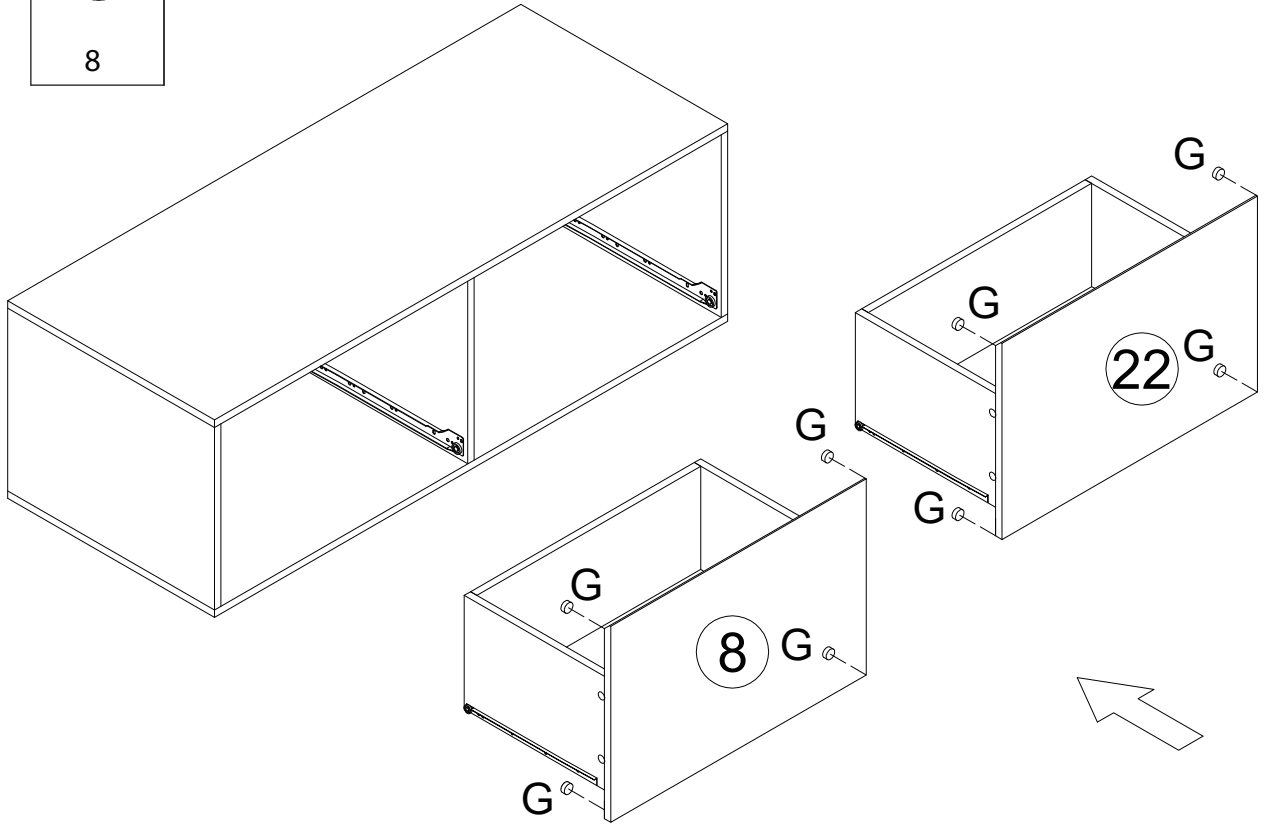

Portant dressing

L120 x H200 x P50cm

Piece No.	Qté	Désignation
1	1	Flanc gauche
2	1	Flanc droit
3	1	Dessus
4	1	Dessous
5	1	Separateur
6	2	Traverse arrière
7	1	Fond
8	1	Façade tiroir gauche
9	2	Côté gauche tiroir
10	2	Côté droit tiroir
11	2	Arrière tiroir
12	2	Dessous tiroir
13	3	Etagère
14	2	Montant bas étagère
15	1	Montant haut étagère
16	1	Montant haut central
17	1	Montant bas barre de penderie
18	1	Montant haut barre de penderie
19	1	Traverse
20	1	Barre de penderie
21	3	Traverse
22	1	Façade tiroir droit

8

9

10

11

12

13

14

15