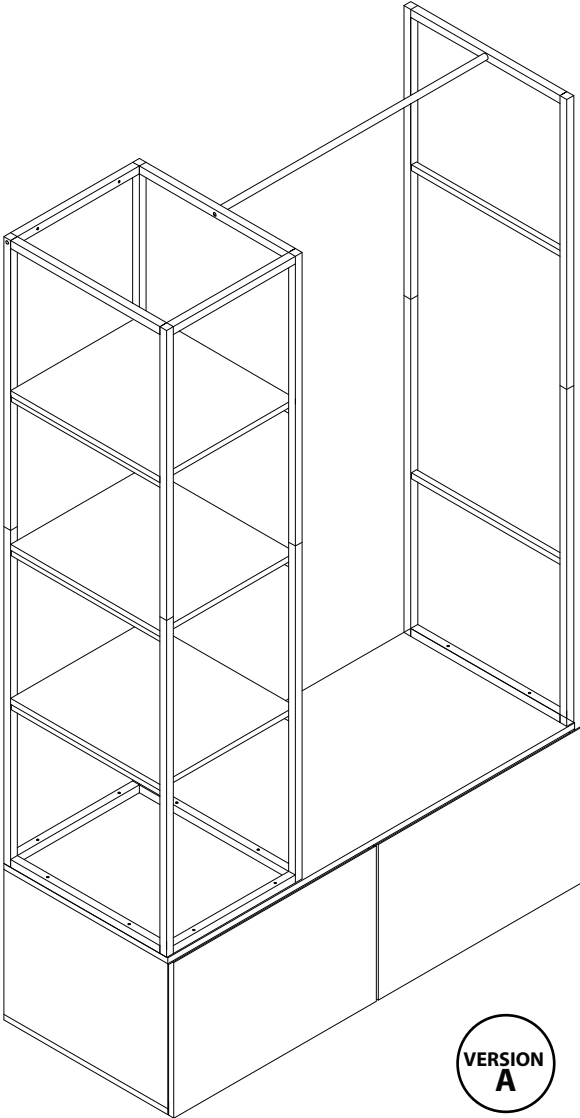

Portant dressing

L120 x H200 x P50cm

Piece No.	Qté	Désignation
1	1	Flanc gauche
2	1	Flanc droit
3	1	Dessus
4	1	Dessous
5	1	Separateur
6	2	Traverse arrière
7	1	Fond
8	1	Façade tiroir gauche
9	2	Côté gauche tiroir
10	2	Côté droit tiroir
11	2	Arrière tiroir
12	2	Dessous tiroir
13	3	Etagère
14	2	Montant bas étagère
15	1	Montant haut étagère
16	1	Montant haut central
17	1	Montant bas barre de penderie
18	1	Montant haut barre de penderie
19	1	Traverse
20	1	Barre de penderie
21	3	Traverse
22	1	Façade tiroir droit

 homesight

NE PAS S'ASSEOIR SUR
LE MEUBLE

UTILISEZ LES VIS ET LES
CHEVILLES ADAPTÉES
A VOS MURS

Attention !

Ce meuble doit être fixé au mur.
Utilisez des vis adaptées au matériau de
votre mur (non incluses).
En cas de doute, demandez conseil à
un vendeur.

8

9

10

11

12

13

14

15