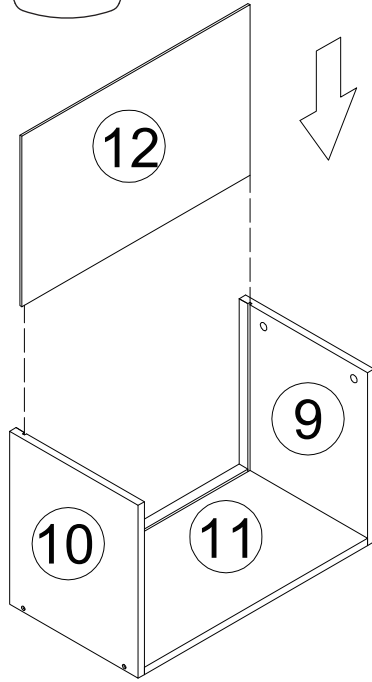

Portant dressing

L120 x H200 x P50cm

Piece No.	Qté	Désignation
1	1	Flanc gauche
2	1	Flanc droit
3	1	Dessus
4	1	Dessous
5	1	Separateur
6	2	Traverse arrière
7	1	Fond
8	1	Façade tiroir gauche
9	2	Côté gauche tiroir
10	2	Côté droit tiroir
11	2	Arrière tiroir
12	2	Dessous tiroir
13	3	Etagère
14	2	Montant bas étagère
15	1	Montant haut étagère
16	1	Montant haut central
17	1	Montant bas barre de penderie
18	1	Montant haut barre de penderie
19	1	Traverse
20	1	Barre de penderie
21	3	Traverse
22	1	Façade tiroir droit

8

9

10

11

12

13

14

15