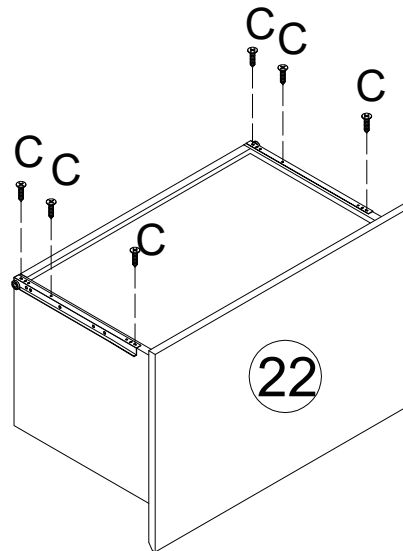

Portant dressing

L120 x H200 x P50cm

Piece No.	Qté	Désignation
1	1	Flanc gauche
2	1	Flanc droit
3	1	Dessus
4	1	Dessous
5	1	Separateur
6	2	Traverse arrière
7	1	Fond
8	1	Façade tiroir gauche
9	2	Côté gauche tiroir
10	2	Côté droit tiroir
11	2	Arrière tiroir
12	2	Dessous tiroir
13	3	Etagère
14	2	Montant bas étagère
15	1	Montant haut étagère
16	1	Montant haut central
17	1	Montant bas barre de penderie
18	1	Montant haut barre de penderie
19	1	Traverse
20	1	Barre de penderie
21	3	Traverse
22	1	Façade tiroir droit

8

9

10

11

12

13

14

15