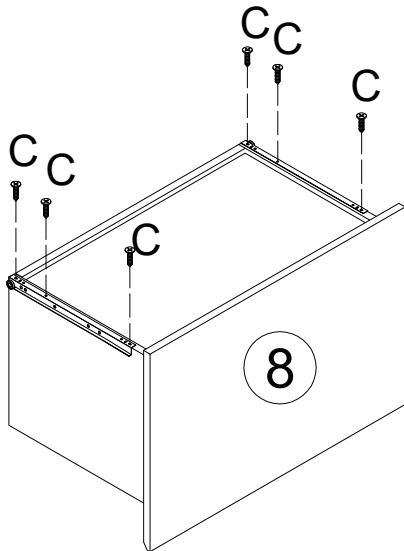

Portant dressing

L120 x H200 x P50cm

Piece No.	Qté	Désignation
1	1	Flanc gauche
2	1	Flanc droit
3	1	Dessus
4	1	Dessous
5	1	Separateur
6	2	Traverse arrière
7	1	Fond
8	1	Façade tiroir gauche
9	2	Côté gauche tiroir
10	2	Côté droit tiroir
11	2	Arrière tiroir
12	2	Dessous tiroir
13	3	Etagère
14	2	Montant bas étagère
15	1	Montant haut étagère
16	1	Montant haut central
17	1	Montant bas barre de penderie
18	1	Montant haut barre de penderie
19	1	Traverse
20	1	Barre de penderie
21	3	Traverse
22	1	Façade tiroir droit

8

9

10

11

12

13

14

15