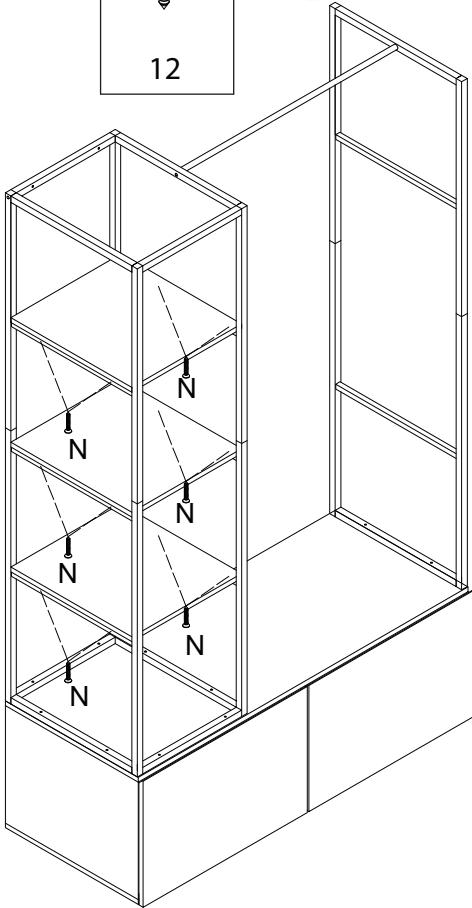

20

VERSION A

VERSION B

21

VERSION A

VERSION B

FR
Donnez ou recyclez
vos meubles.

Association

Magasin

Déchèterie

<https://quefairedemesdechets.fr>