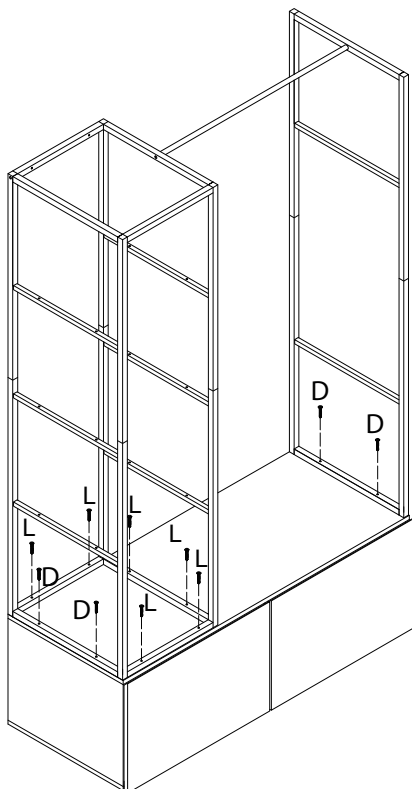

VERSION B

19

D	K	L
4	1	6