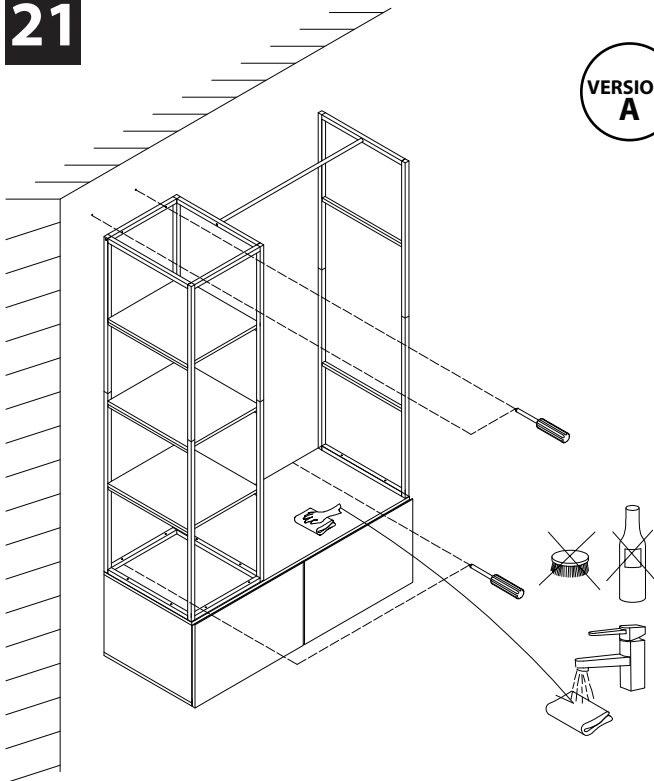

21

VERSION A

VERSION B