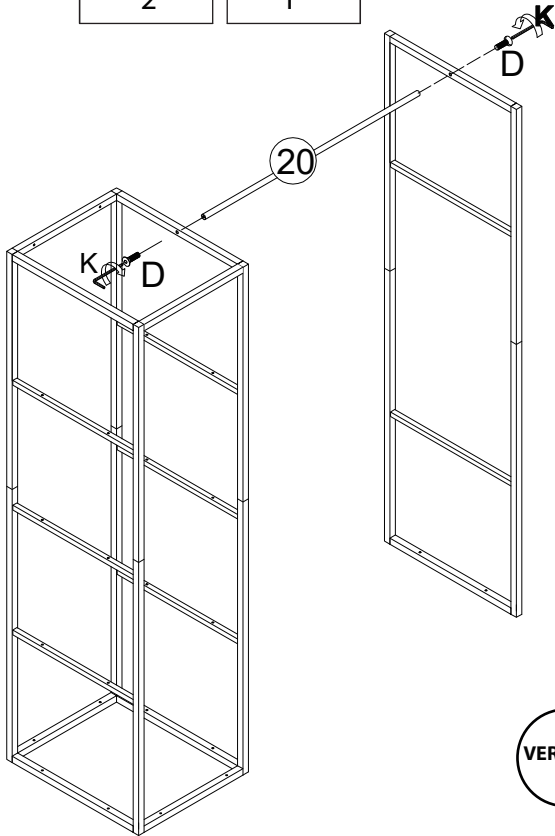

18

D	K
2	1

VERSION A