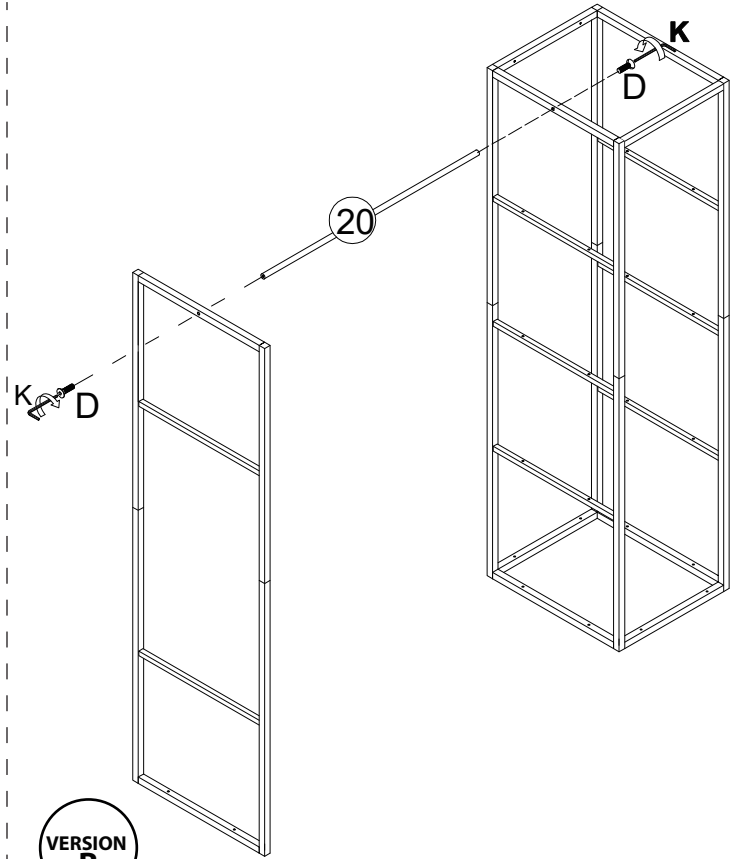

18

D	K
2	1

VERSION A

VERSION B

19

D	K	L
4	1	6

VERSION A

VERSION B