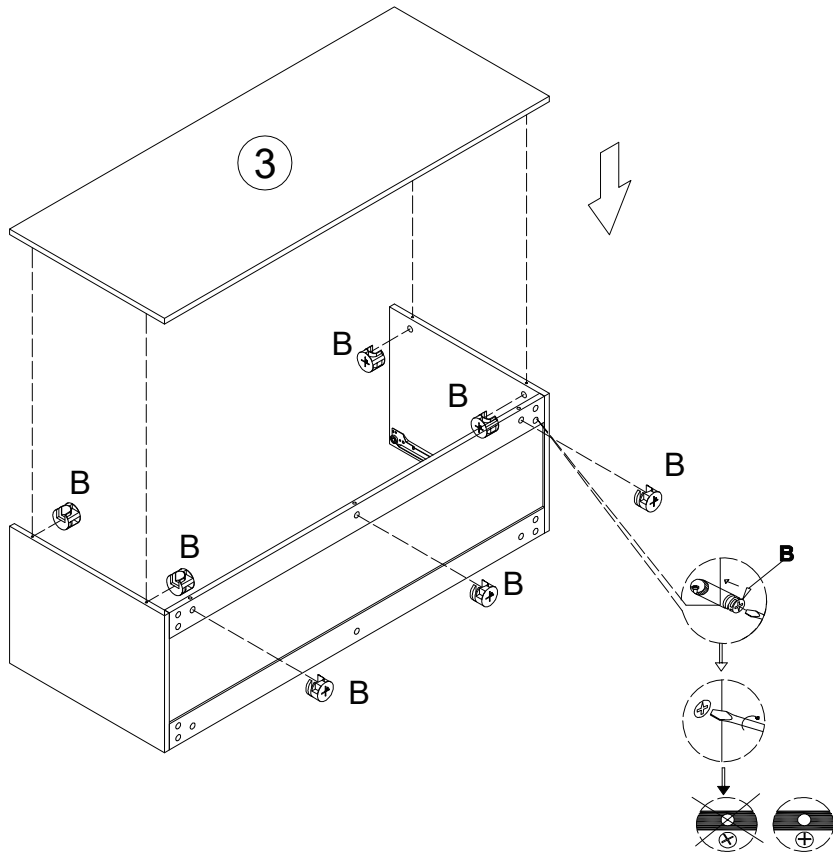

Portant dressing

L120 x H200 x P50cm

Piece No.	Qté	Désignation
1	1	Flanc gauche
2	1	Flanc droit
3	1	Dessus
4	1	Dessous
5	1	Separateur
6	2	Traverse arrière
7	1	Fond
8	1	Façade tiroir gauche
9	2	Côté gauche tiroir
10	2	Côté droit tiroir
11	2	Arrière tiroir
12	2	Dessous tiroir
13	3	Etagère
14	2	Montant bas étagère
15	1	Montant haut étagère
16	1	Montant haut central
17	1	Montant bas barre de penderie
18	1	Montant haut barre de penderie
19	1	Traverse
20	1	Barre de penderie
21	3	Traverse
22	1	Façade tiroir droit

CHARGE MAX. 30 KG

1

2

3

4

5

6

7