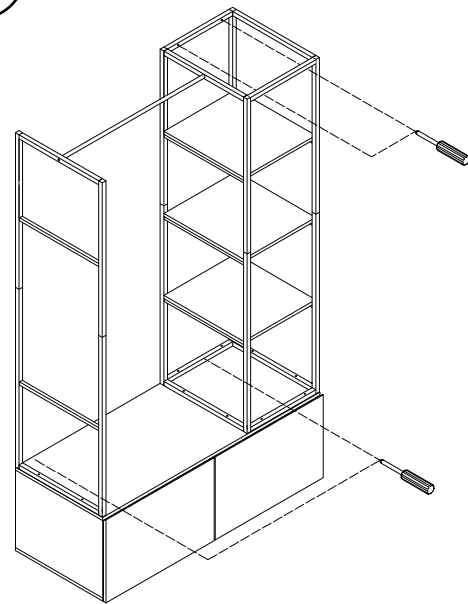

21

VERSION A

VERSION B