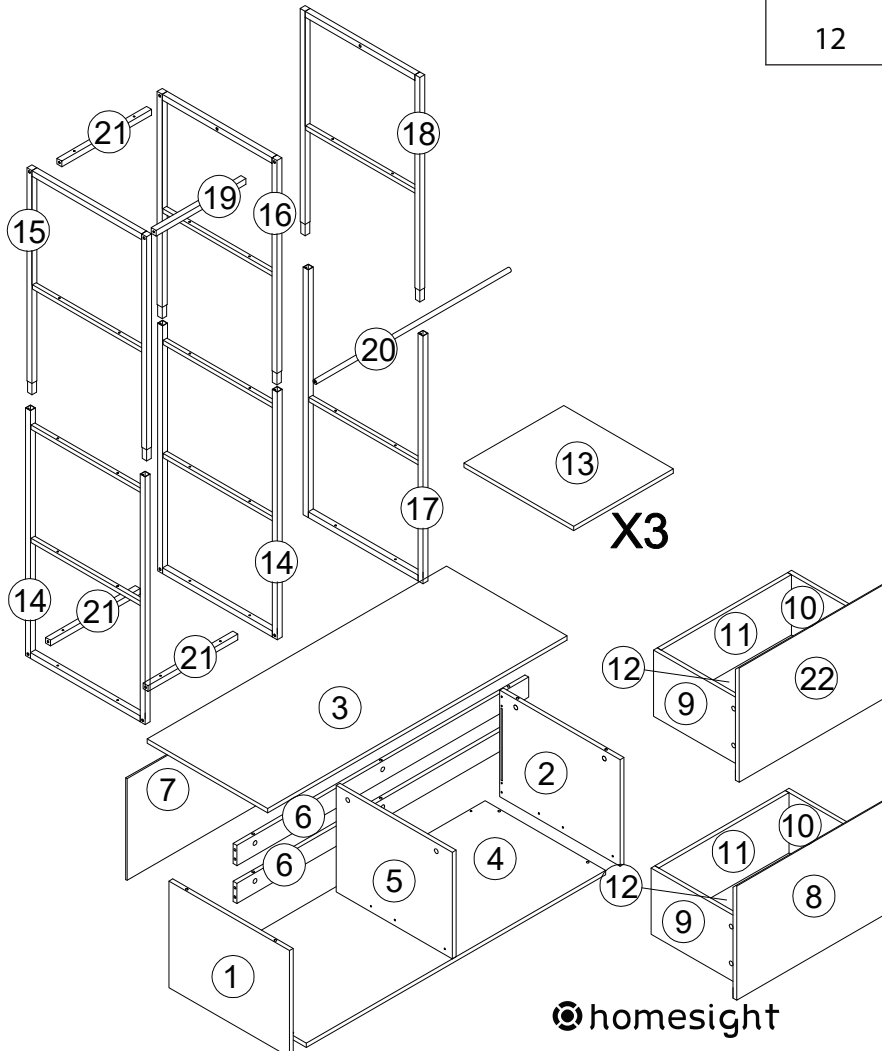

Portant dressing

L120 x H200 x P50cm

Piece No.	Qté	Désignation
1	1	Flanc gauche
2	1	Flanc droit
3	1	Dessus
4	1	Dessous
5	1	Separateur
6	2	Traverse arrière
7	1	Fond
8	1	Façade tiroir gauche
9	2	Côté gauche tiroir
10	2	Côté droit tiroir
11	2	Arrière tiroir
12	2	Dessous tiroir
13	3	Etagère
14	2	Montant bas étagère
15	1	Montant haut étagère
16	1	Montant haut central
17	1	Montant bas barre de penderie
18	1	Montant haut barre de penderie
19	1	Traverse
20	1	Barre de penderie
21	3	Traverse
22	1	Façade tiroir droit

CHARGE MAX. 30 KG

1

2

3

4

5

6

7

8

9

10

11

12

13

14

15