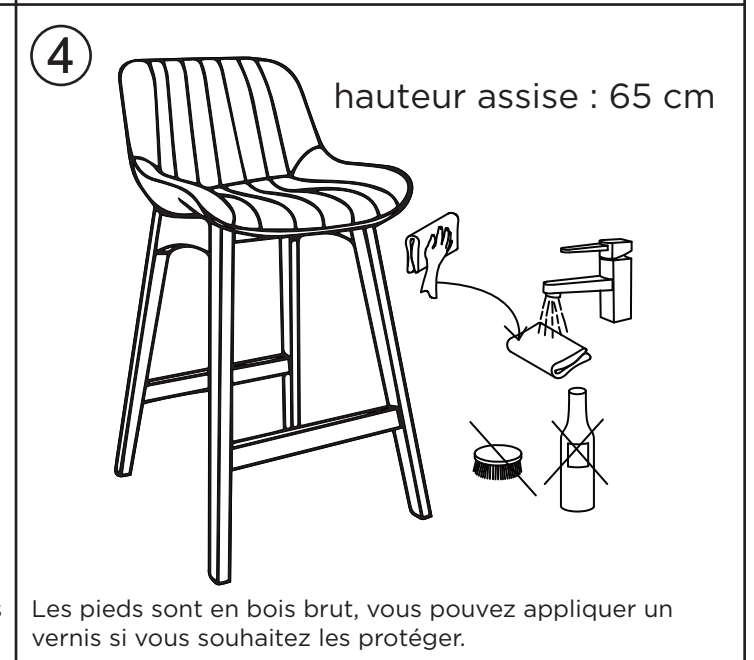

NOTICE DE MONTAGE

Chaise ilot - L48 x H91 x P52,5 cm

FR
Donnez ou recyclez
vos meubles.

Association

ou

Magasin

ou

Déchèterie

<https://quefairedemesdechets.fr>

(A) X1	(F) X12 (6x33)
(B) X1	(G) X12 (6x15x1)
(C) X1	(H) X8
(D) X1	(I) X1 (M6)
(E) X2	

MTC 2063, MTC 2563 & MTC 2565

VI-2025