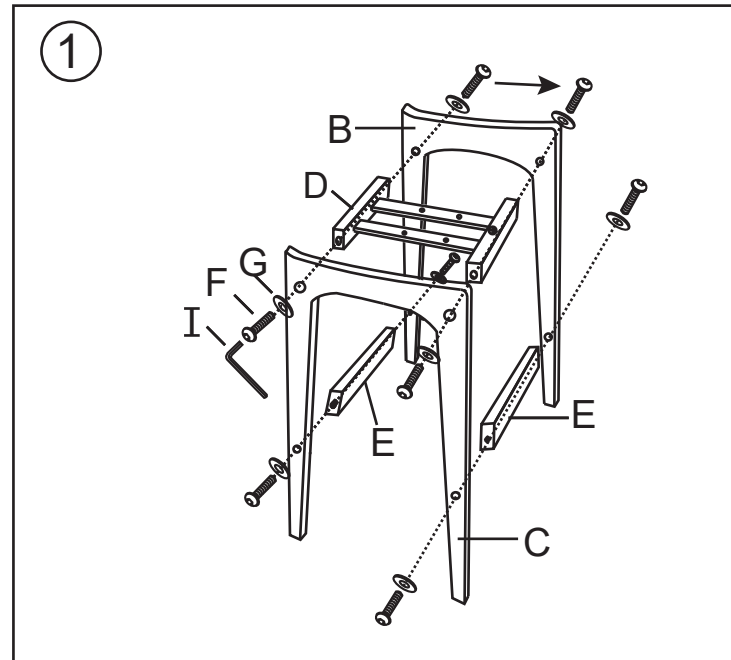

NOTICE DE MONTAGE

Chaise ilot - L48 x H91 x P52,5 cm

FR
Donnez ou recyclez
vos meubles.

Association

ou

Magasin

ou

Déchèterie

<https://quefairedemesdechets.fr>

<p>(A) X1</p> 	<p>(F) X12 (6x33)</p> 
<p>(B) X1</p> 	<p>(G) X12 (6x15x1)</p> 
<p>(C) X1</p> 	<p>(H) X8</p> 
<p>(D) X1</p> 	<p>(I) X1 (M6)</p> 
<p>(E) X2</p> 	

MTC 2063, MTC 2563 & MTC 2565