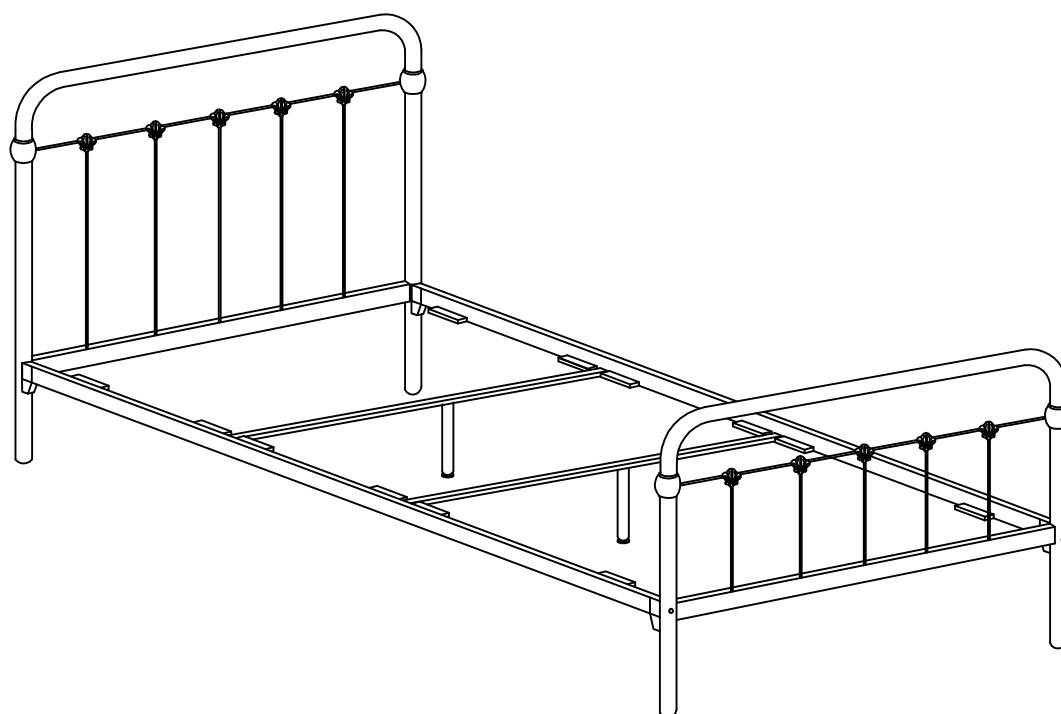

La Redoute

♦ INTERIEURS ♦

MOYEN - MEDIUM
MITTEL - MEDIO

FR / Si vous avez des questions sur votre produit, email: sitegsm@redoute.fr ou appeler au: 0 969 323 515.

UK / If you need information about your product, email helpline@redoute.co.uk or call: 033 0303 0199.