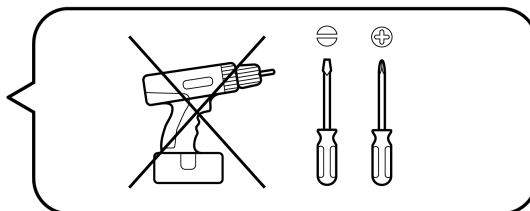

La Redoute

♦ INTERIEURS ♦

FACILE - EASY
LEICHT - FÁCIL

2

FR / Pour toute demande de SAV, contactez-nous via l'espace dédié « demande de SAV » accessible dans votre suivi de commandes sur notre site www.laredoute.fr, ou nous contacter au 0 969 323 515.