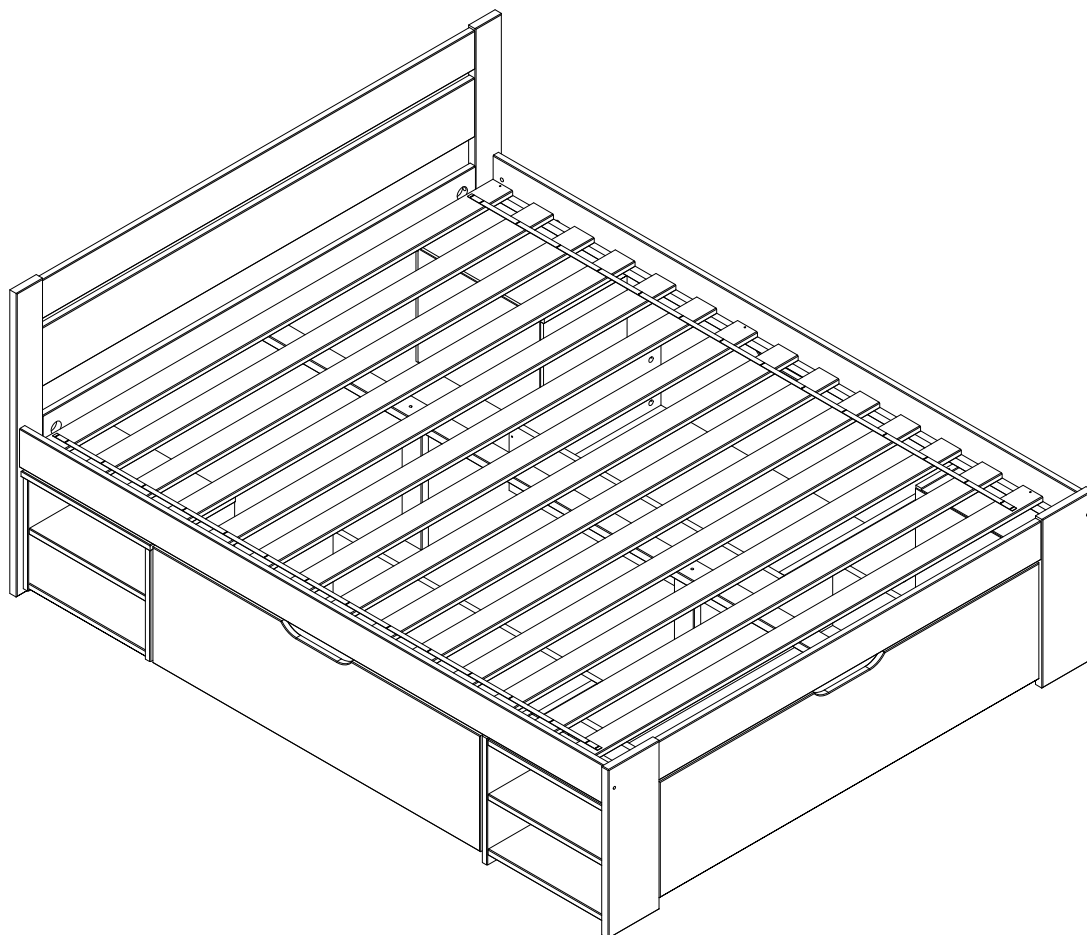

so'home

3 6M 4' 3" ž *E 3"
3 *DD" 1 3" ž *6'

2

FR / Pour toute demande de SAV, contactez-nous via l'espace dédié « demande de SAV » accessible dans votre suivi de commandes sur notre site www.laredoute.fr, ou nous contacter au 0 969 323 515.

UK / If you need information about your product, email helpline@redoute.co.uk or call: 033 0303 0199.

CH / Wenn Sie Fragen zu Ihrem Produkt, email: info@redoute.ch oder anrufen: FR/IT: 0848 848 505, DE: 0848 848 505.

BE / Si vous avez des questions sur votre produit, email: serviceclient@redoute.be ou appeler: 056 85 15 15 - Als u vragen over uw product, email: klantendienst@redoute.be of bel: 056 85 1500.

ES / Si tiene alguna pregunta acerca de su producto, email: contacto@laredoute.es o llamar: 902 33 00 33.

PT / Se você tiver dúvidas sobre o seu produto, email: contacto@redoute.pt ou chamar: 707201010.

SE / Om du har frågor om din produkt, email: service@laredoute.se eller ring: 033 - 48 20 00.

NW / Hvis du trenger informasjon om produktet, email: service@laredoute.no eller telefon: 66-89-15-00.

IT / Se hai delle domande sul tuo articolo, ecco la mail via nuestro website.

PL / Jeśli mają Państwo pytania dotyczące produktu, prosimy pisać na numer telefonu: 32 225 28 28.

RU / Если Вам необходима дополнительная информация о товаре, свяжитесь с нами по телефонам 8 800 555 75 35 / 8 (495) 795 30 30, email: info@laredoute.ru.