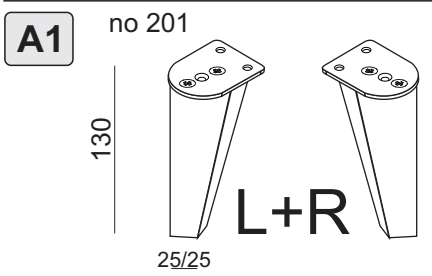

La Redoute

• INTERIEURS •

WSI M6x16

A x2

L-4

B x1

φ20x2

C x1