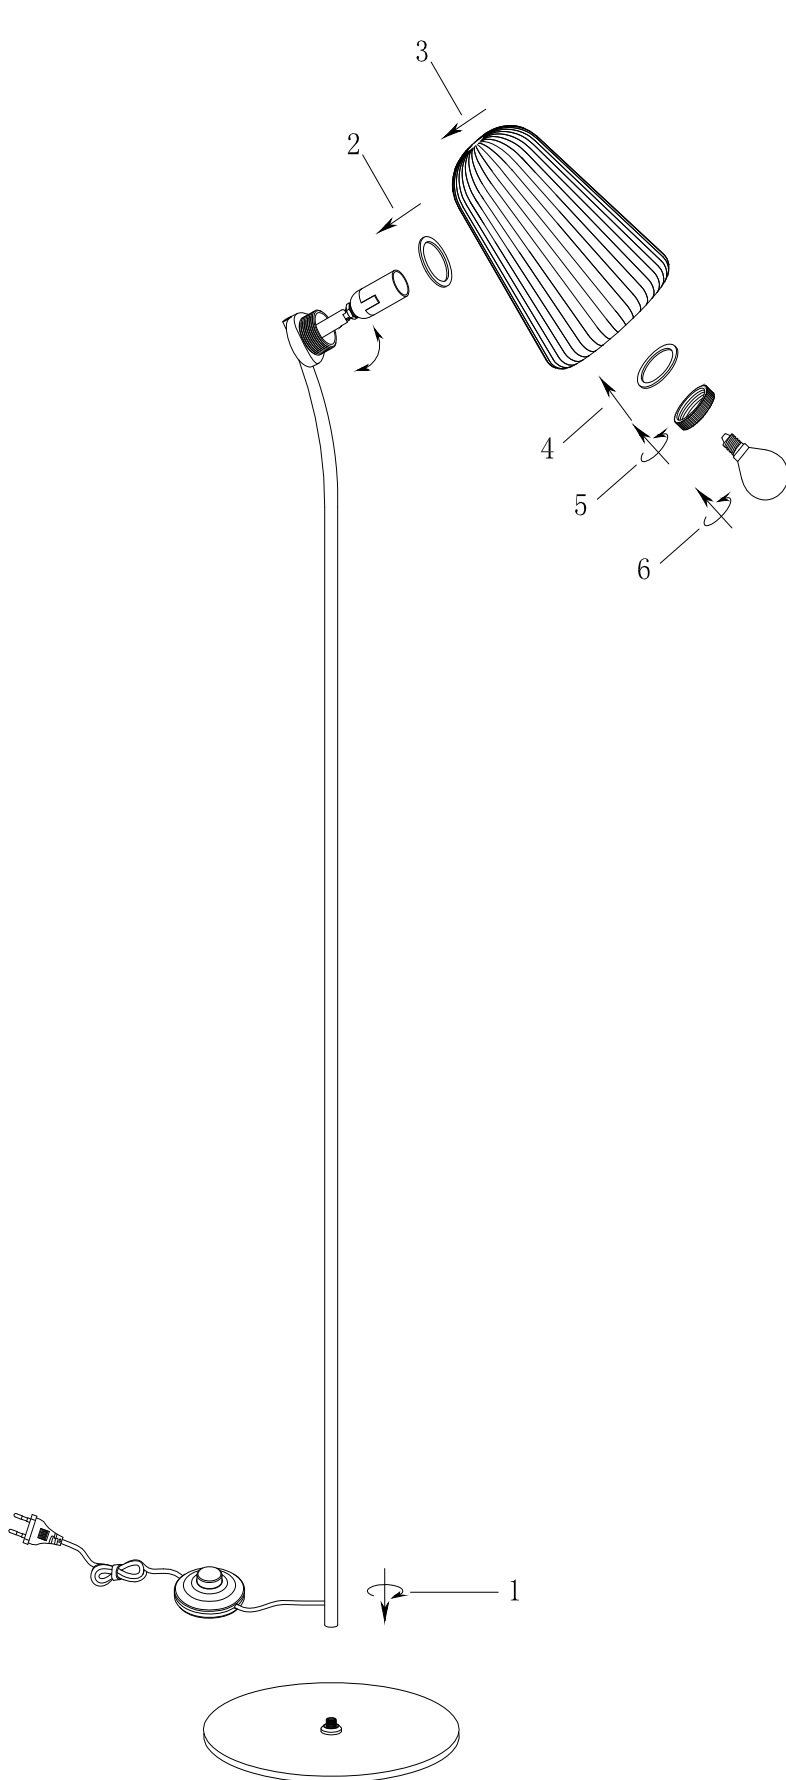

E14 LED, 4W
(non includes)