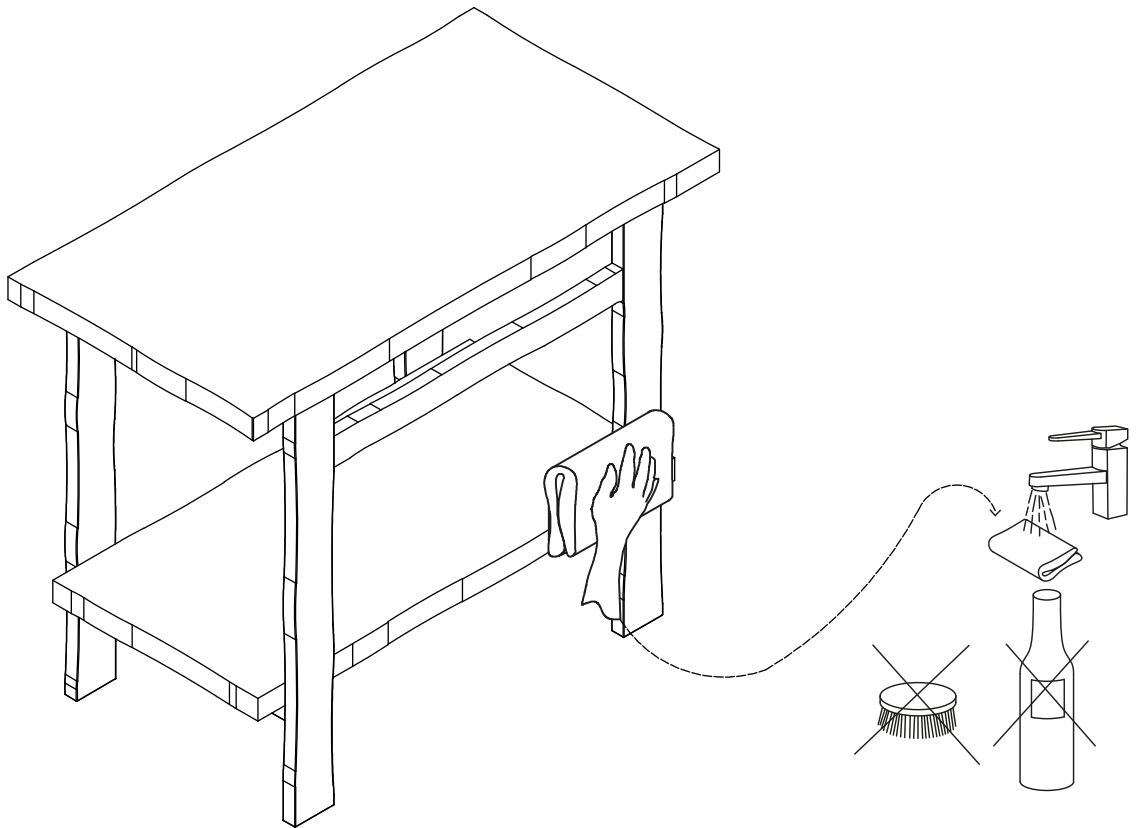

FR
Donnez ou recyclez vos meubles.

Association

ou

Magasin

ou

Déchèterie

<https://quefairedemesdechets.fr>