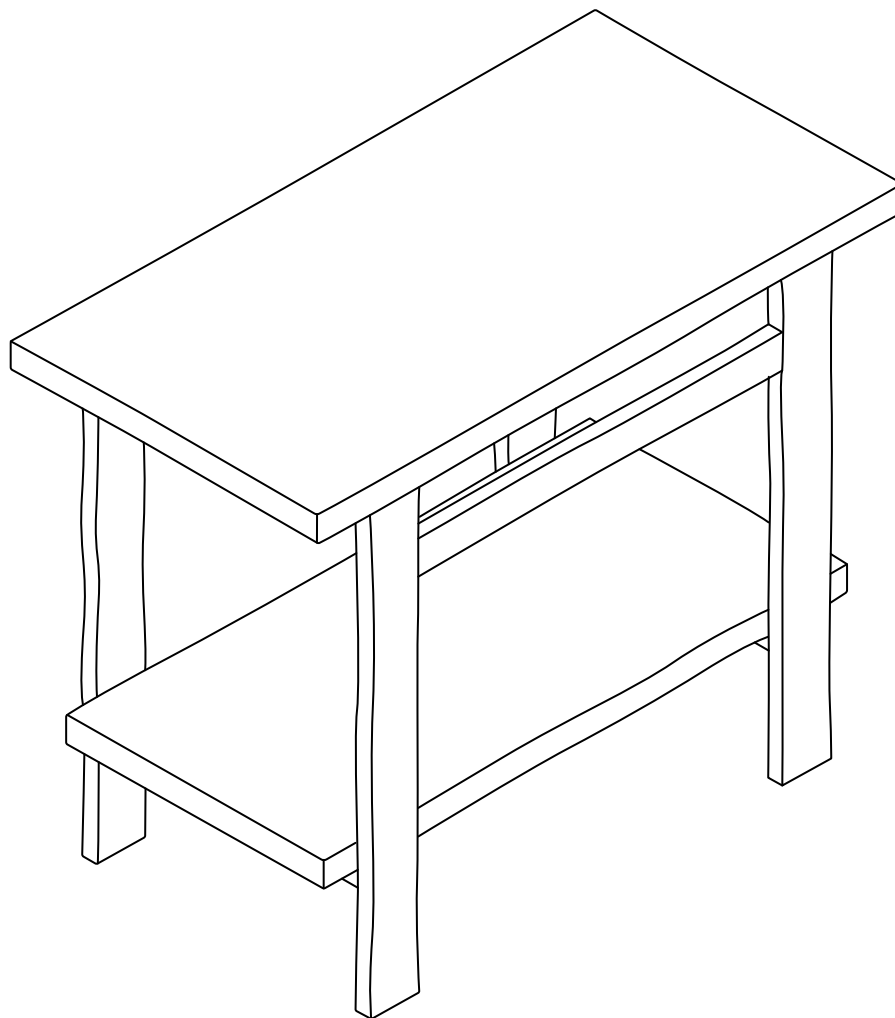

Meuble Sous-Vasque 95 cm

Vanity unit 95 cm

Sottolavabo di bagno 95 cm

Pièce No. Pezzo No.	Quantité Quantity Quantità	Désignation Designation Designazione
1	1	Flanc gauche Left flank / Lato sinistro
2	1	Flanc droit Right flank / Lato destro
3	1	Dessous Bottom / Fondo
4	1	Dessus Top / Top
5	1	Traverse avant Front crossbar / Traversa anteriore

H30  10	H05  12	H20  2
H09  4	H31  1	

CHARGE MAX. 50 KG

1

2

3

4

5

UTILISEZ LES VIS ET LES CHEVILLES ADAPTÉES A VOS MURS