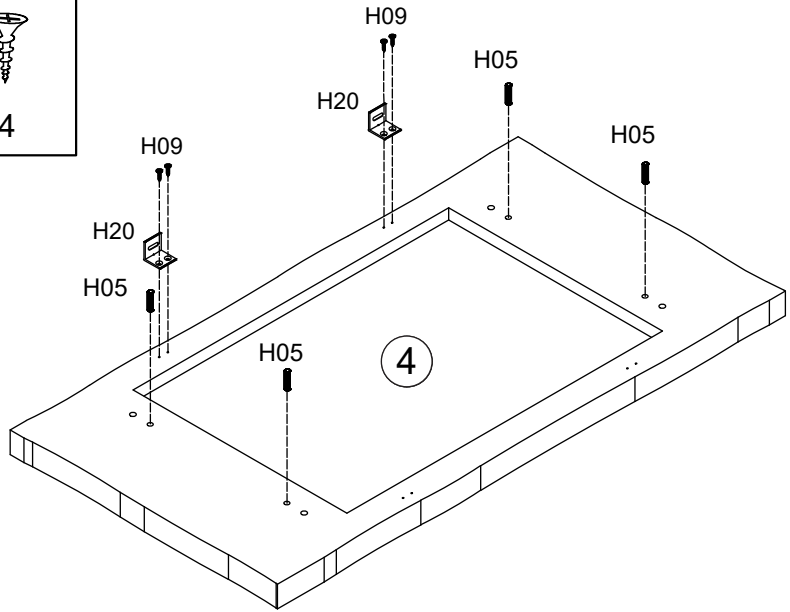

Meuble Sous-Vasque 95 cm

Vanity unit 95 cm

Sottolavabo di bagno 95 cm

Pièce No. Pezzo No.	Quantité Quantity Quantità	Désignation Designation Designazione
1	1	Flanc gauche Left flank / Lato sinistro
2	1	Flanc droit Right flank / Lato destro
3	1	Dessous Bottom / Fondo
4	1	Dessus Top / Top
5	1	Traverse avant Front crossbar / Traversa anteriore

H30  10	H05  12	H20  2
H09  4	H31  1	

CHARGE MAX. 50 KG

1

2

3

4

5

UTILISEZ LES VIS ET LES CHEVILLES ADAPTÉES A VOS MURS