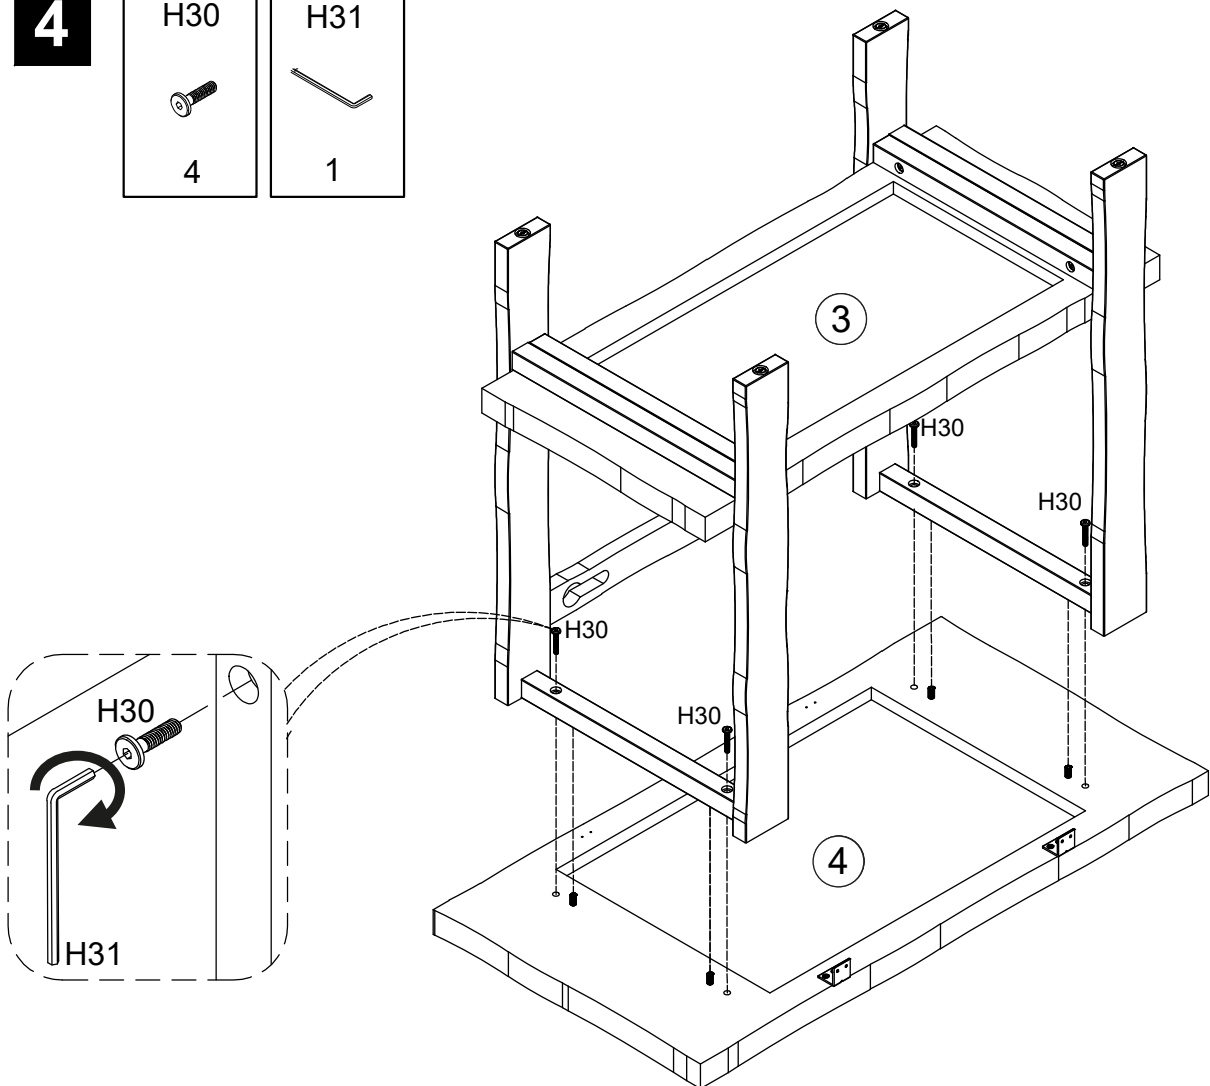

Meuble Sous-Vasque 95 cm

Vanity unit 95 cm

Sottolavabo di bagno 95 cm

Pièce No. Pezzo No.	Quantité Quantity Quantità	Désignation Designation Designazione
1	1	Flanc gauche Left flank / Lato sinistro
2	1	Flanc droit Right flank / Lato destro
3	1	Dessous Bottom / Fondo
4	1	Dessus Top / Top
5	1	Traverse avant Front crossbar / Traversa anteriore

H30  10	H05  12	H20  2
H09  4	H31  1	

CHARGE MAX. 50 KG

1

2

3

4

5

UTILISEZ LES VIS ET LES CHEVILLES ADAPTÉES A VOS MURS