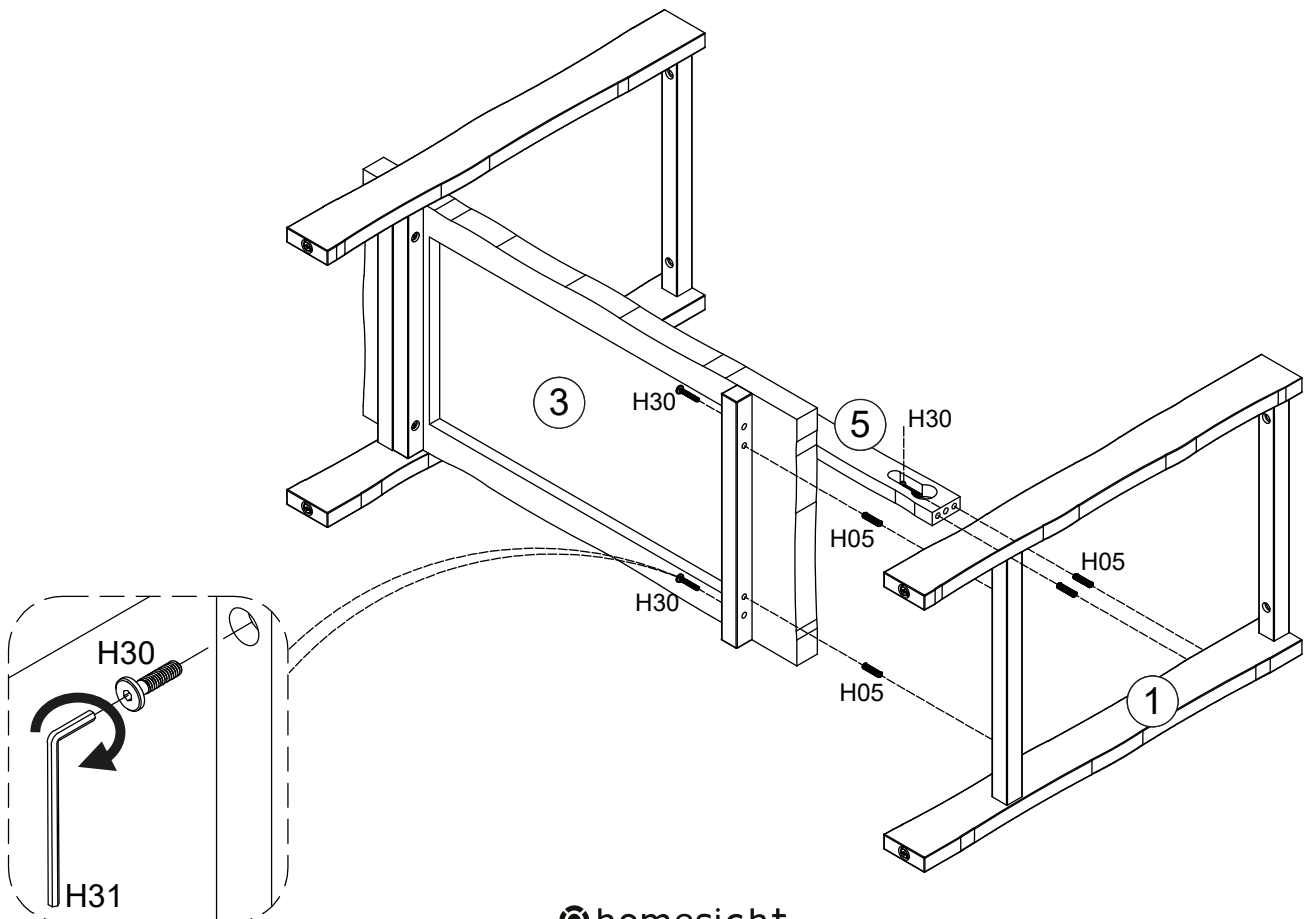

Meuble Sous-Vasque 95 cm

Vanity unit 95 cm

Sottolavabo di bagno 95 cm

Pièce No. Pezzo No.	Quantité Quantity Quantità	Désignation Designation Designazione
1	1	Flanc gauche Left flank / Lato sinistro
2	1	Flanc droit Right flank / Lato destro
3	1	Dessous Bottom / Fondo
4	1	Dessus Top / Top
5	1	Traverse avant Front crossbar / Traversa anteriore

H30  10	H05  12	H20  2
H09  4	H31  1	

CHARGE MAX. 50 KG

1

2

3

4

5

UTILISEZ LES VIS ET LES CHEVILLES ADAPTÉES A VOS MURS