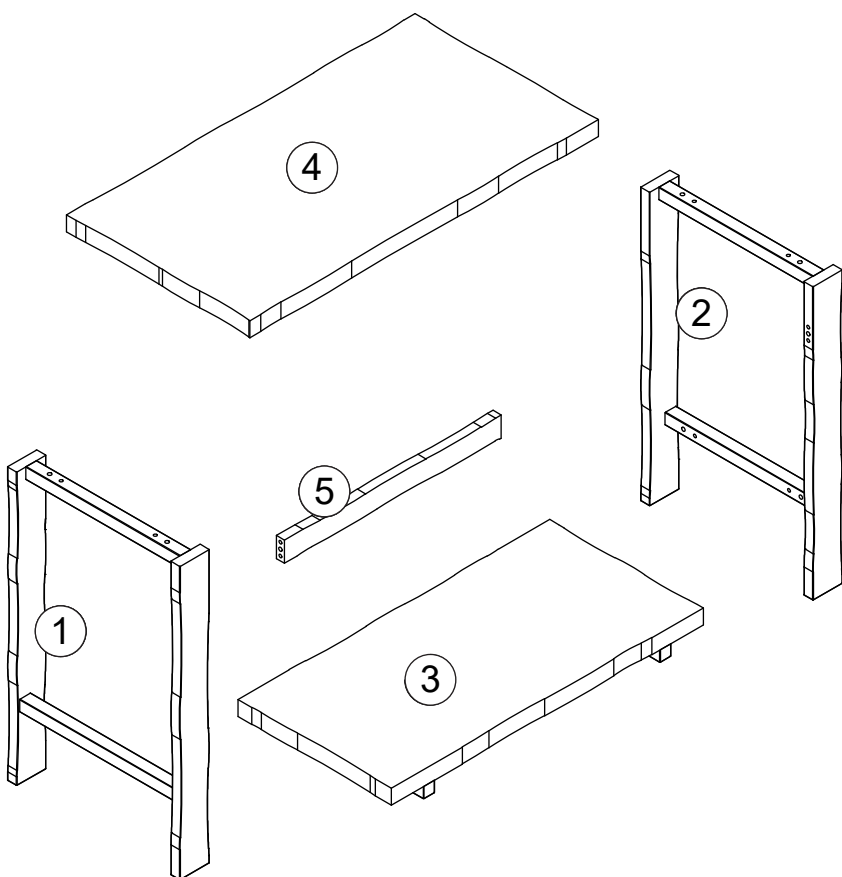

Meuble Sous-Vasque 95 cm

Vanity unit 95 cm

Sottolavabo di bagno 95 cm

Pièce No. Pezzo No.	Quantité Quantity Quantità	Désignation Designation Designazione
1	1	Flanc gauche Left flank / Lato sinistro
2	1	Flanc droit Right flank / Lato destro
3	1	Dessous Bottom / Fondo
4	1	Dessus Top / Top
5	1	Traverse avant Front crossbar / Traversa anteriore

H30  10	H05  12	H20  2
H09  4	H31  1	

CHARGE MAX. 50 KG

1

2

3

4

5

UTILISEZ LES VIS ET LES CHEVILLES ADAPTÉES A VOS MURS