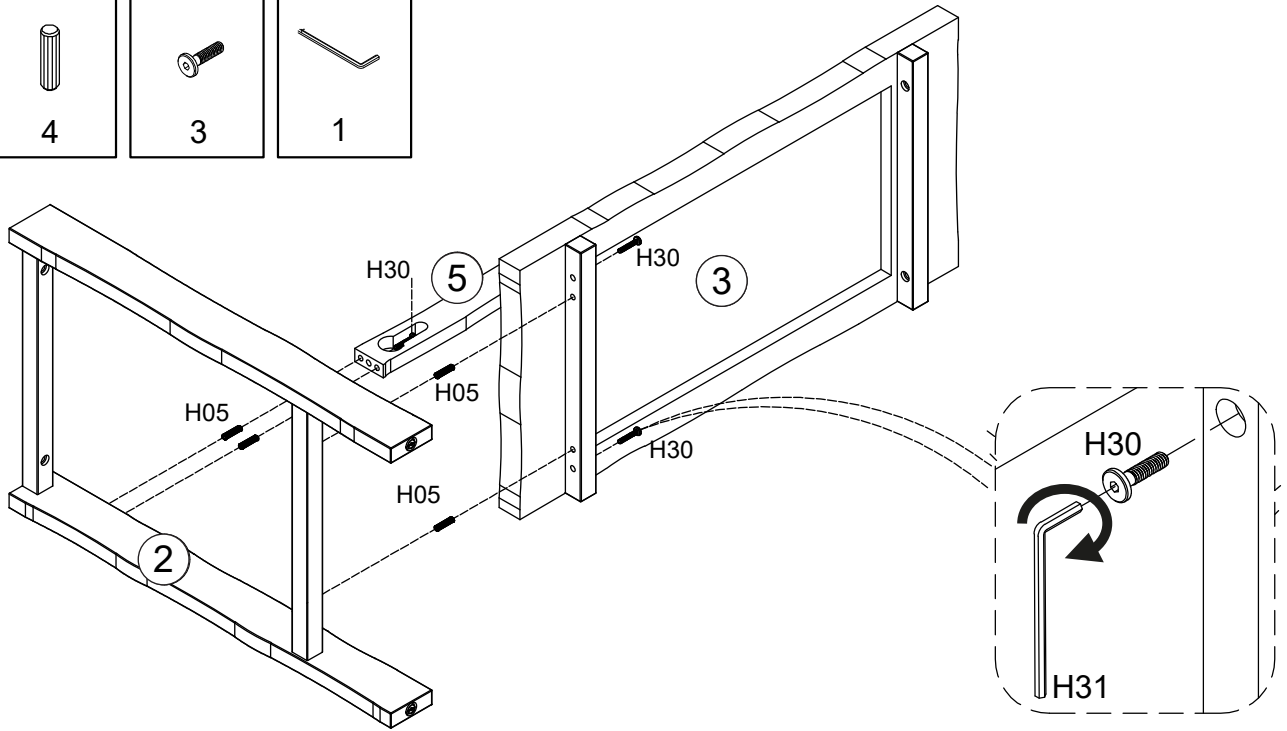

Meuble Sous-Vasque 95 cm

Vanity unit 95 cm

Sottolavabo di bagno 95 cm

Pièce No. Pezzo No.	Quantité Quantity Quantità	Désignation Designation Designazione
1	1	Flanc gauche Left flank / Lato sinistro
2	1	Flanc droit Right flank / Lato destro
3	1	Dessous Bottom / Fondo
4	1	Dessus Top / Top
5	1	Traverse avant Front crossbar / Traversa anteriore

H30  10	H05  12	H20  2
H09  4	H31  1	

CHARGE MAX. 50 KG

1

2

3

4

5

UTILISEZ LES VIS ET LES CHEVILLES ADAPTÉES A VOS MURS