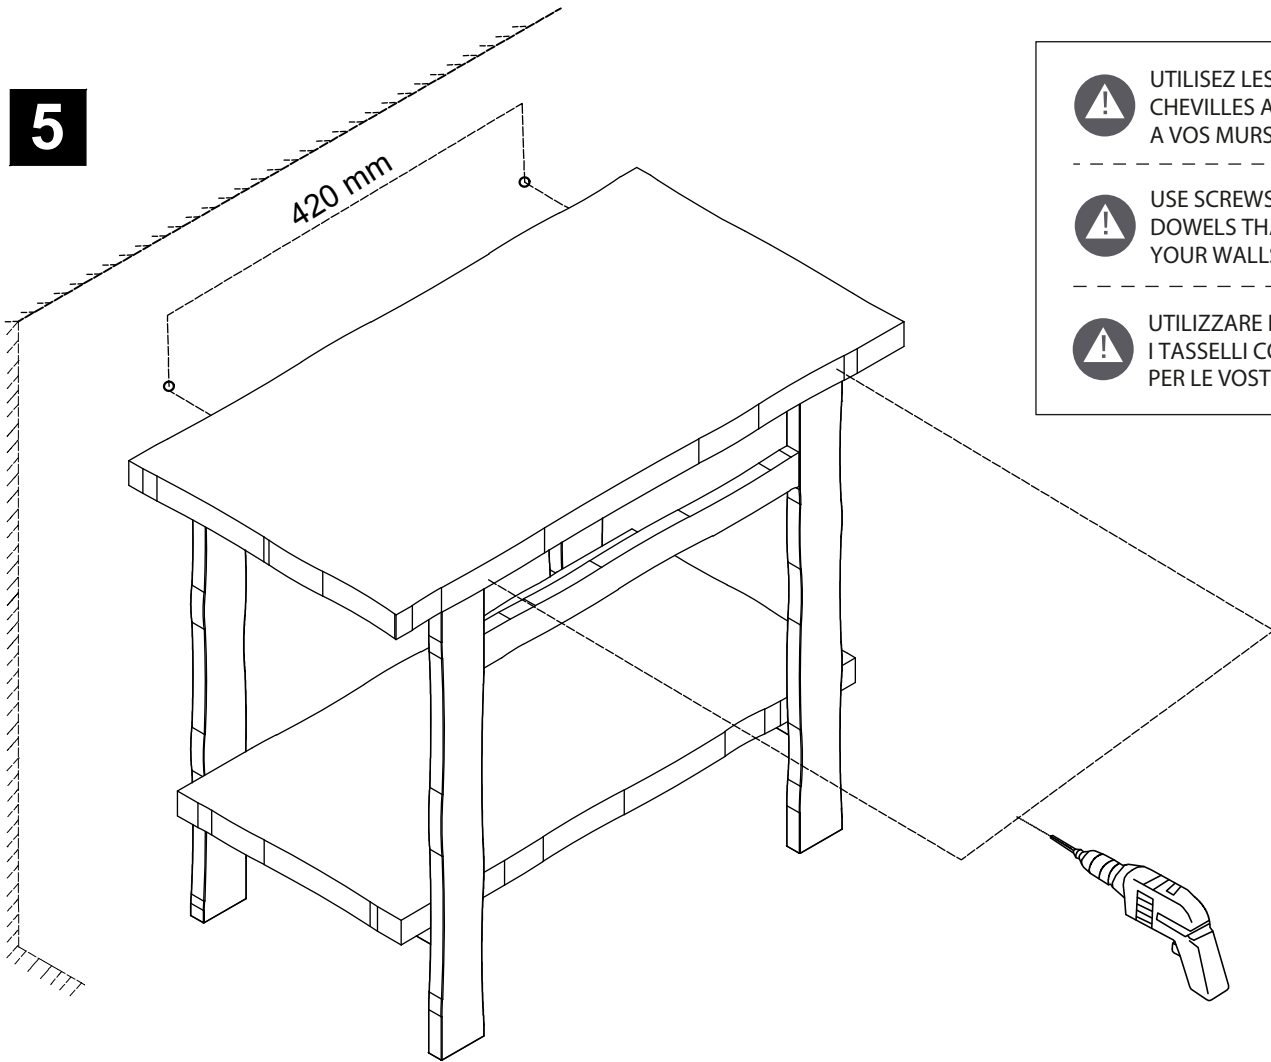

Meuble Sous-Vasque 95 cm

Vanity unit 95 cm

Sottolavabo di bagno 95 cm

Pièce No. Pezzo No.	Quantité Quantity Quantità	Désignation Designation Designazione
1	1	Flanc gauche Left flank / Lato sinistro
2	1	Flanc droit Right flank / Lato destro
3	1	Dessous Bottom / Fondo
4	1	Dessus Top / Top
5	1	Traverse avant Front crossbar / Traversa anteriore

H30  10	H05  12	H20  2
H09  4	H31  1	

CHARGE MAX. 50 KG

1

2

3

4

5

UTILISEZ LES VIS ET LES CHEVILLES ADAPTÉES A VOS MURS