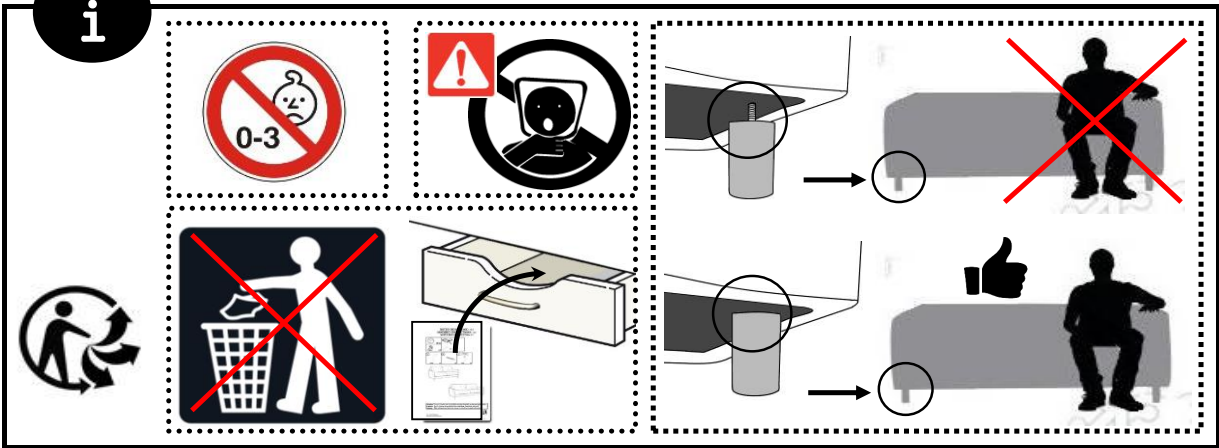

ref notice :

NOTOCTAVCHL