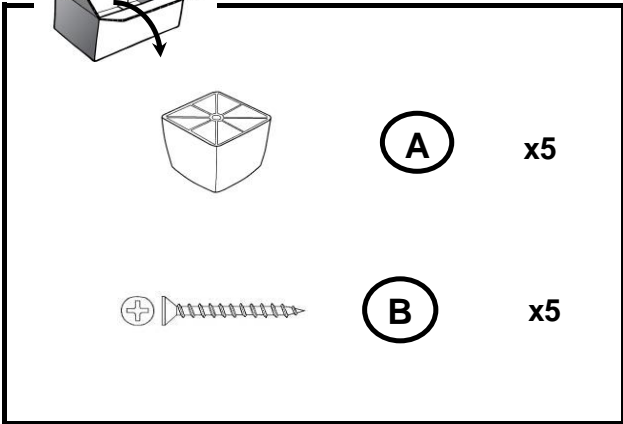

ref notice :

NOTOCTAVCHL