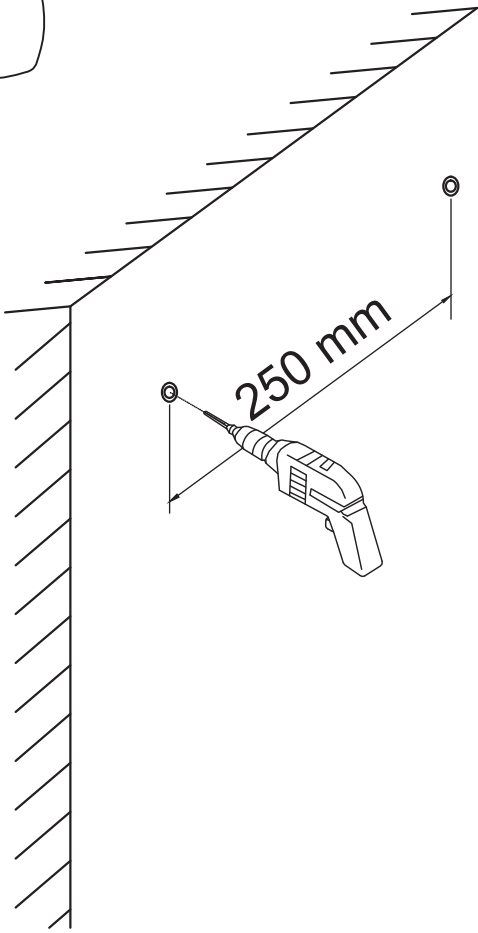

MIROIR RECT/OVALE

40x70 cm

Pièce No.	Quantité	Désignation
-----------	----------	-------------

1	1	Miroir
---	---	--------

**UTILISEZ LES VIS ET LES
CHEVILLES ADAPTÉES
A VOS MURS**

Attention !

Ce meuble doit être fixé au mur.

Utilisez des vis adaptées au matériau de
votre mur (non incluses).

En cas de doute, demandez conseil à
un vendeur.

1

ou

2

3

4

FR