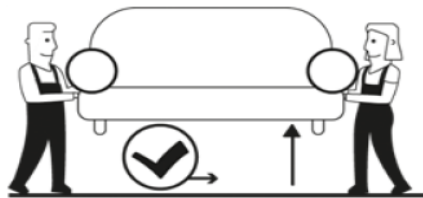

	A	x4
	B	x8
	C	X1 Pour Manchot et Meridienne
	D	x1

	15min
	x2

i			

ref notice :

NOTNRABLMOD

4.