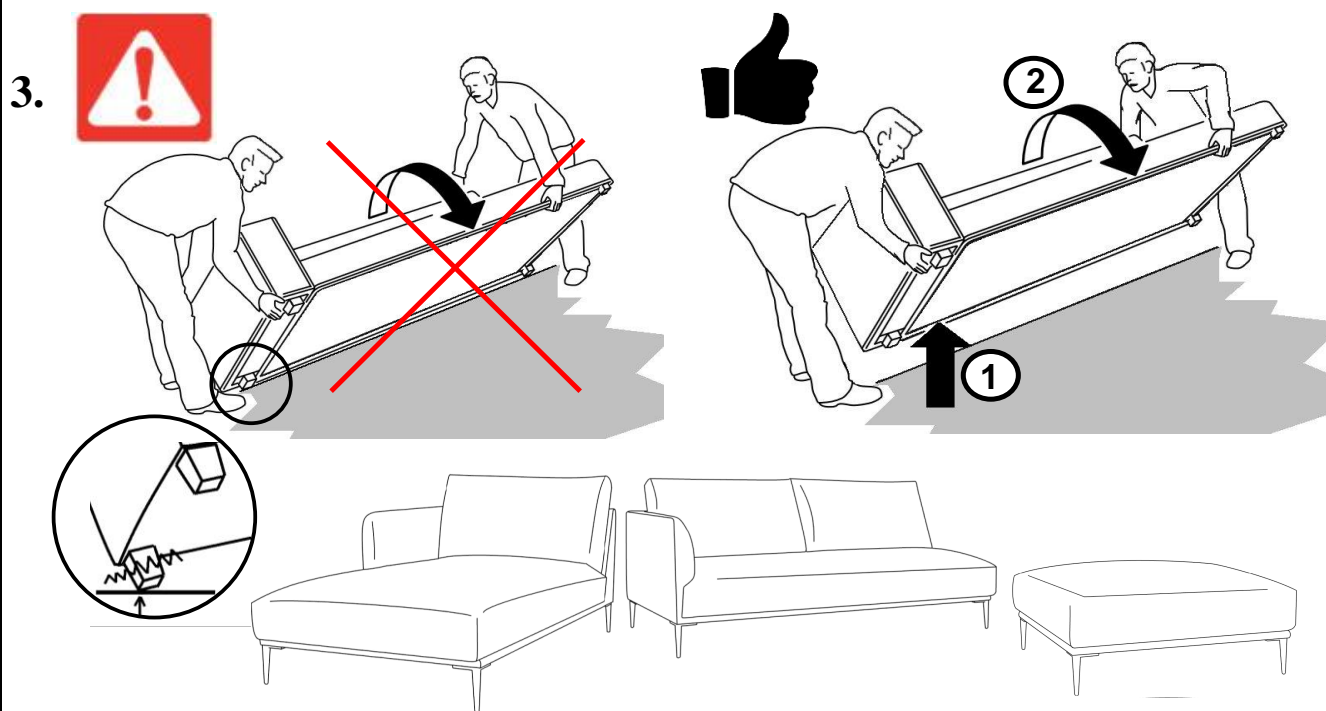

	A	x4
	B	x8
	C	X1 Pour Manchot et Meridienne
	D	x1

	15min
	x2

i			

ref notice :

NOTNRABLMOD

4.