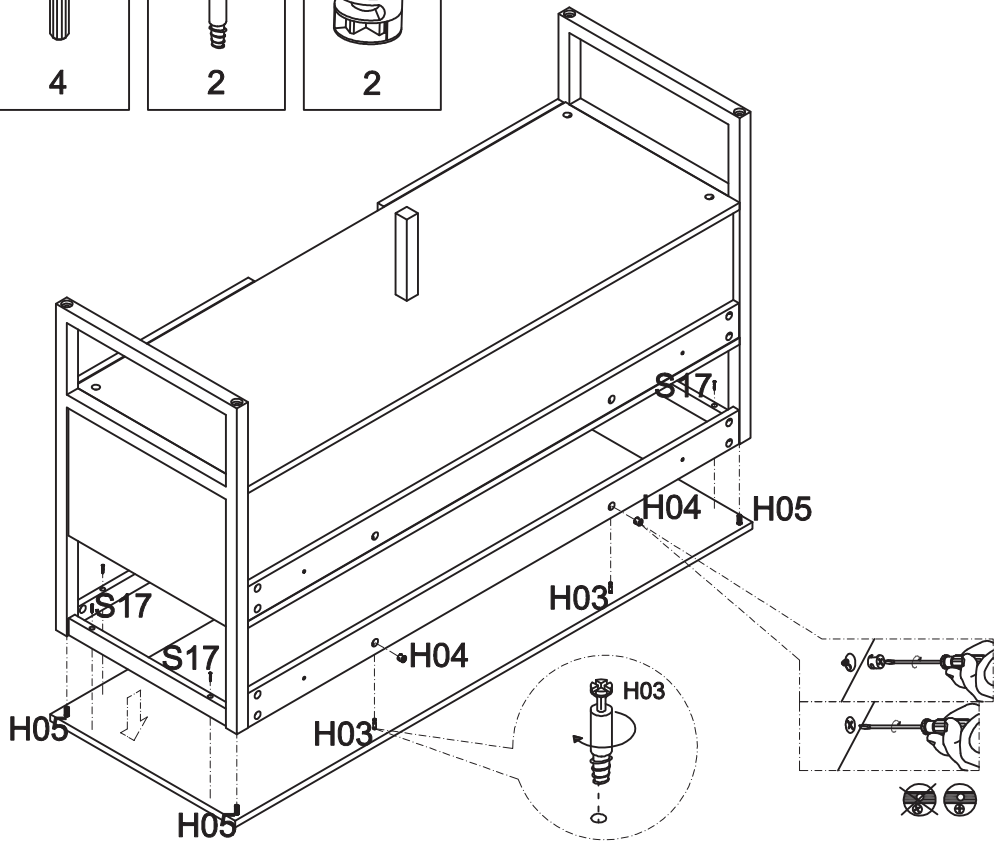

12

S17
9

H05
4

H03
2

H04
2