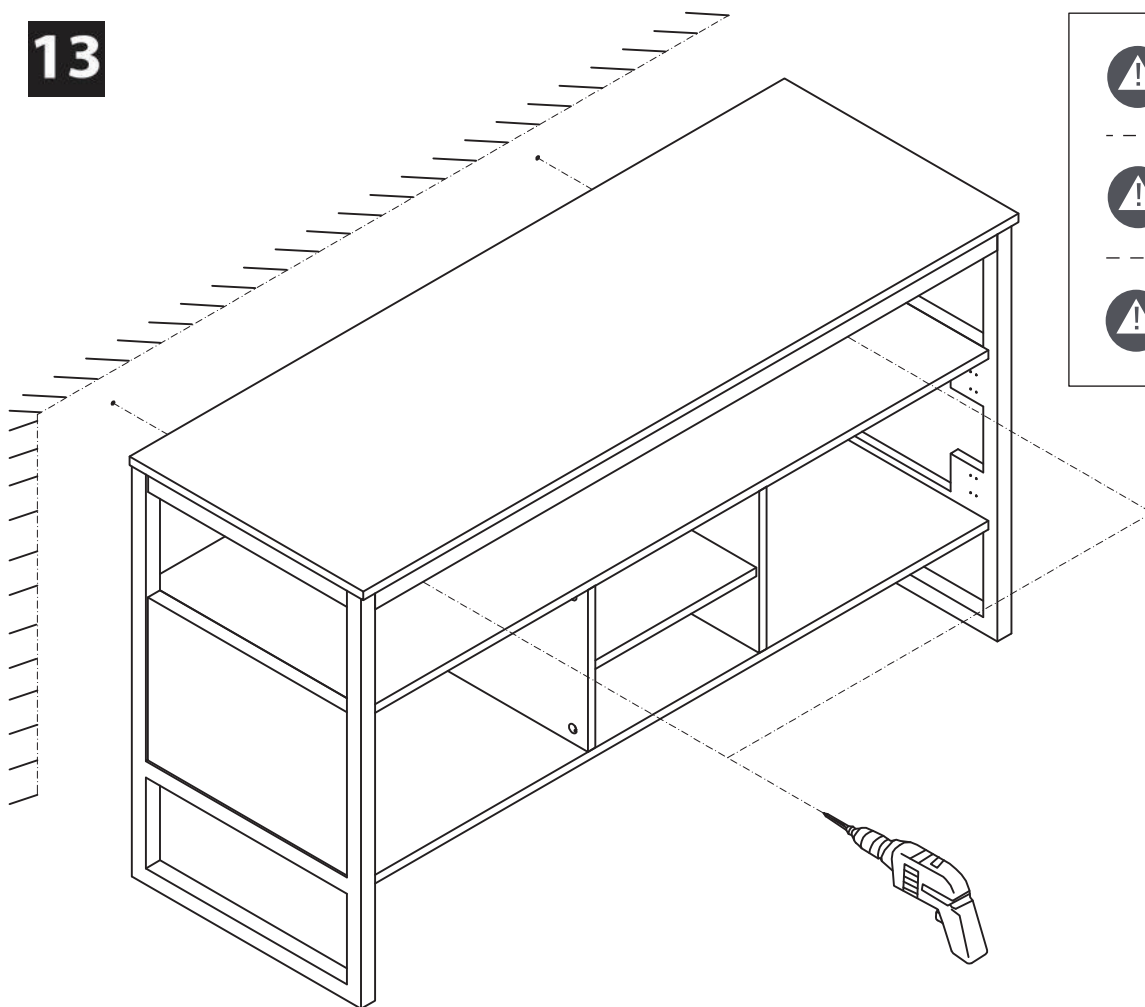

13

- ⚠ UTILISEZ LES VIS ET LES CHEVILLES ADAPTÉES A VOS MURS
- ⚠ USE SCREWS AND DOWELS THAT FIT YOUR WALLS
- ⚠ UTILIZZARE LE VITI E I TASSELLI CORRETTI PER LE VOSTRE PARETI

14