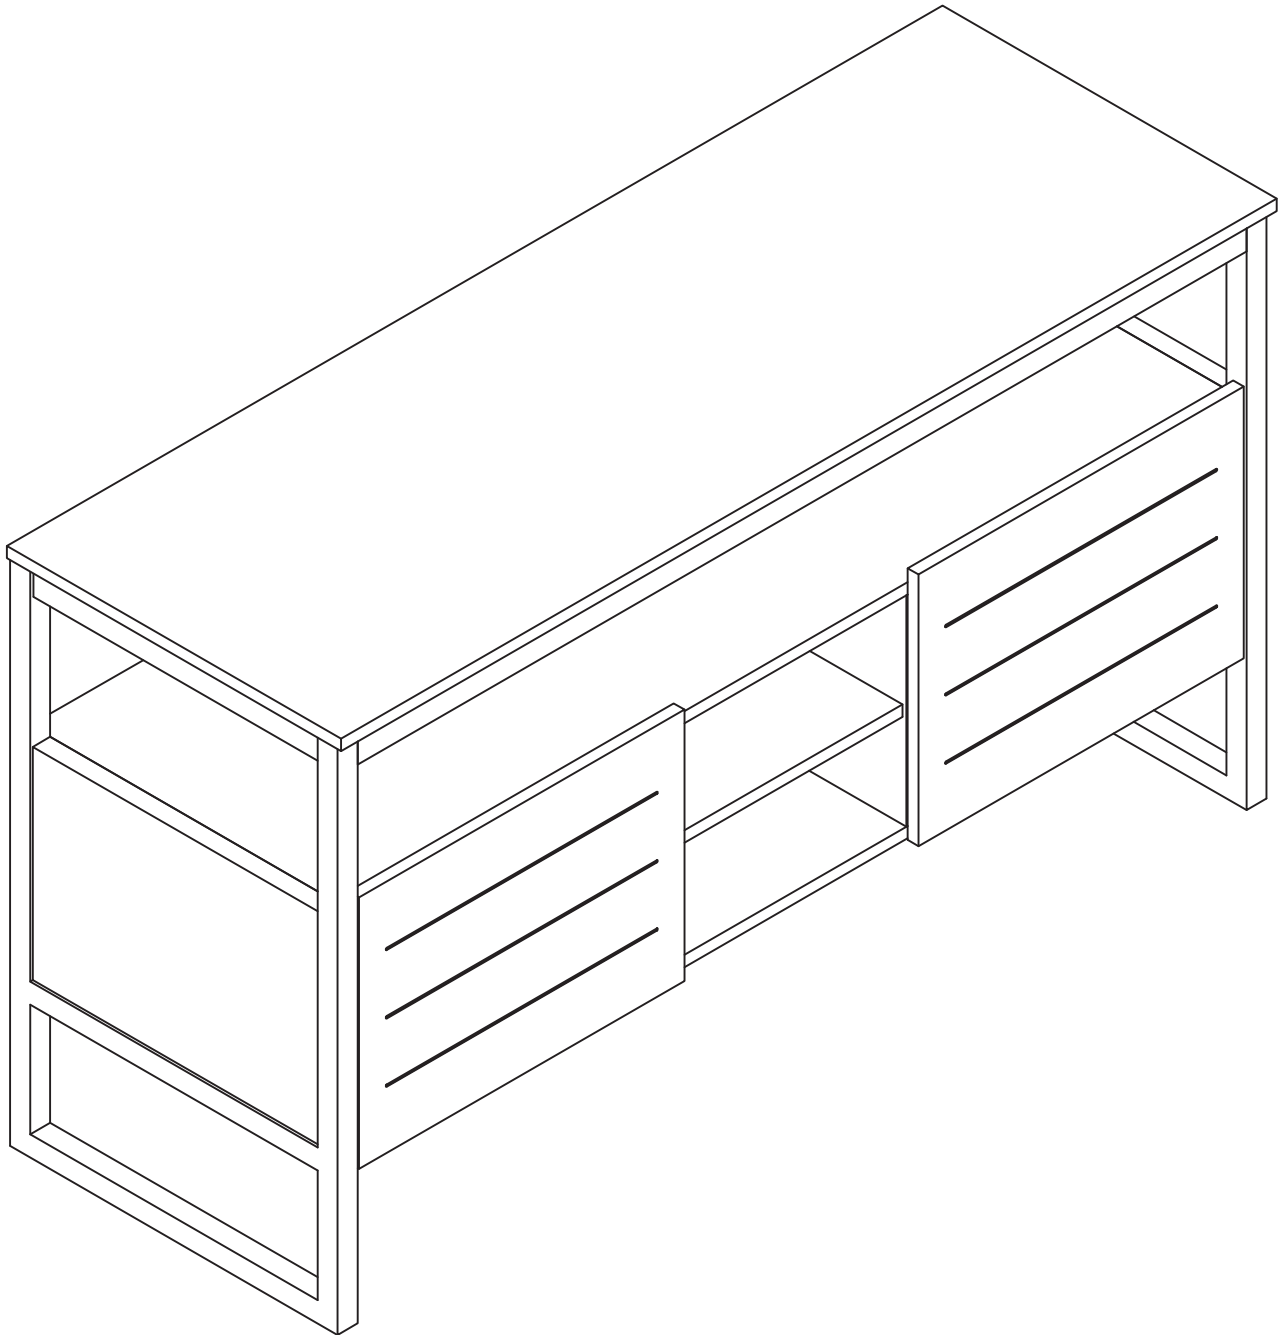

# Meuble sous vasque 140 cm

Vanity unit 140 cm

Sottolavabo da bagno 140 cm

Pièce Pezzo	No. No.	Quantité Quantity Quantità	Désignation Designation Designazione
1		1	Flanc gauche Left flank / Lato sinistro
2		1	Flanc droit Right flank / Lato destro
3		1	Étagère Shelf / Ripiano
4		1	Étagère extérieure Exterior shelf / Ripiano esterno
5		1	Séparateur gauche Left divider / Divisore sinistro
6		1	Séparateur droit Right divider / Divisore destro
7		2	Traverse arrière Back crossbar / Traversa posteriore
8		1	Traverse avant Front Crossbar / Traversa anteriore
9		1	Fond Bottom / Fondo
10		1	Pied Foot / Piedi
11		1	Étagère centrale Central schelf / Ripiano centrale
12		1	Plan Plan / Piano
13		1	Porte gauche Left door / Porta sinistro
14		1	Porte droite Right door / Porta destro