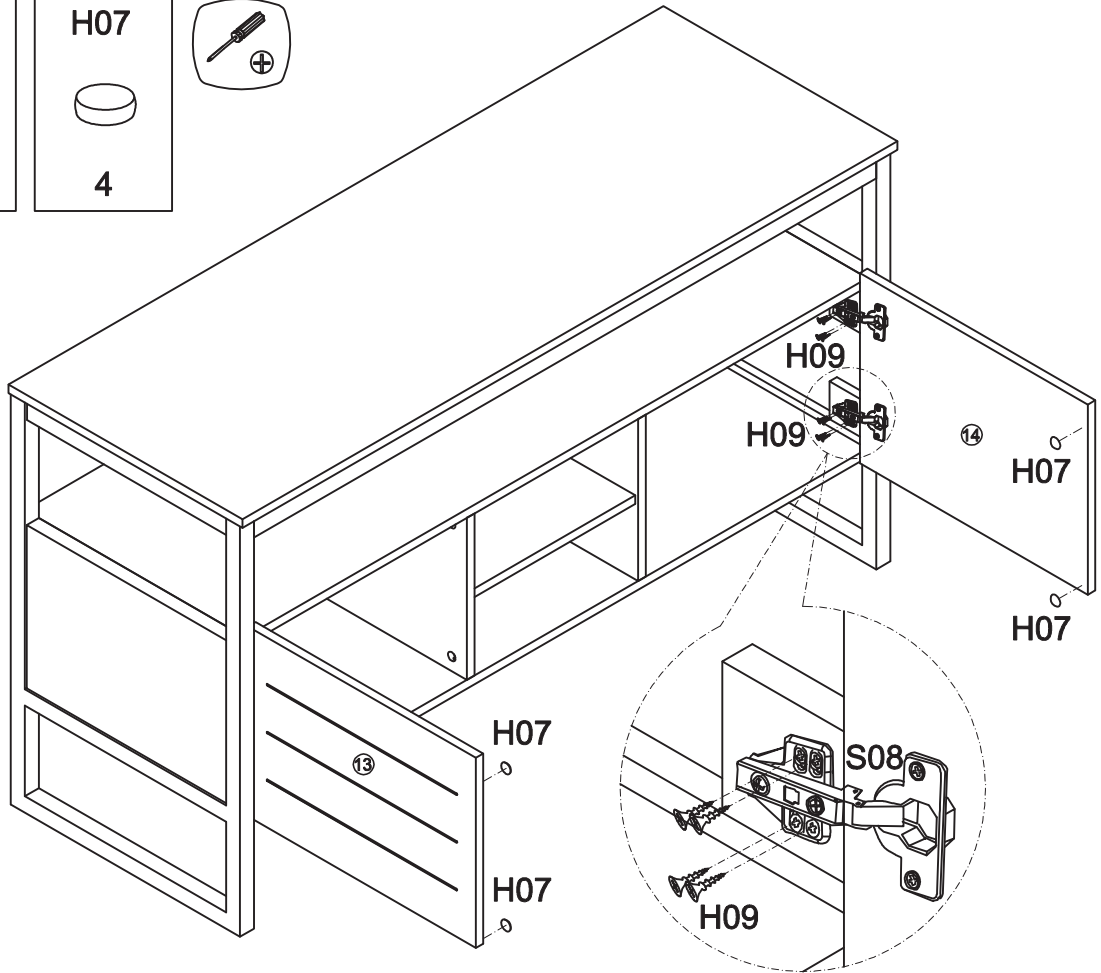

# Meuble sous vasque 140 cm

Vanity unit 140 cm

Sottolavabo da bagno 140 cm

Pièce Pezzo	No. No.	Quantité Quantity Quantità	Désignation Designation Designazione
1		1	Flanc gauche Left flank / Lato sinistro
2		1	Flanc droit Right flank / Lato destro
3		1	Étagère Shelf / Ripiano
4		1	Étagère extérieure Exterior shelf / Ripiano esterno
5		1	Séparateur gauche Left divider / Divisore sinistro
6		1	Séparateur droit Right divider / Divisore destro
7		2	Traverse arrière Back crossbar / Traversa posteriore
8		1	Traverse avant Front Crossbar / Traversa anteriore
9		1	Fond Bottom / Fondo
10		1	Pied Foot / Piedi
11		1	Étagère centrale Central schelf / Ripiano centrale
12		1	Plan Plan / Piano
13		1	Porte gauche Left door / Porta sinistro
14		1	Porte droite Right door / Porta destro

13

- ⚠ UTILISEZ LES VIS ET LES CHEVILLES ADAPTÉES A VOS MURS
- ⚠ USE SCREWS AND DOWELS THAT FIT YOUR WALLS
- ⚠ UTILIZZARE LE VITI E I TASSELLI CORRETTI PER LE VOSTRE PARETI

14

15

H09  
  
 16

H07  
  
 4

FR