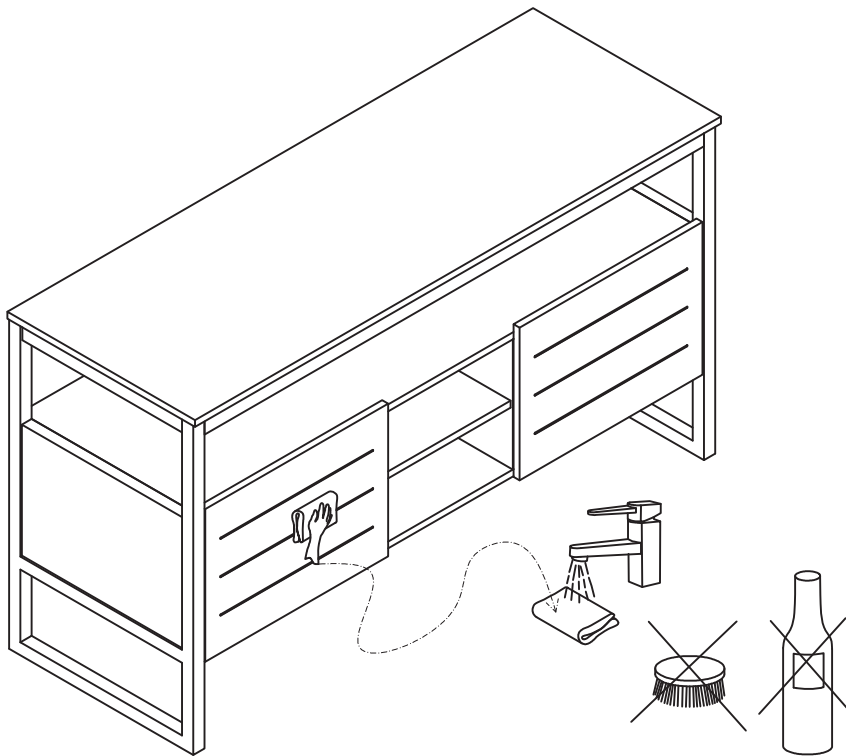

# Meuble sous vasque 140 cm

Vanity unit 140 cm

Sottolavabo da bagno 140 cm

Pièce Pezzo	No. No.	Quantité Quantity Quantità	Désignation Designation Designazione
1		1	Flanc gauche Left flank / Lato sinistro
2		1	Flanc droit Right flank / Lato destro
3		1	Étagère Shelf / Ripiano
4		1	Étagère extérieure Exterior shelf / Ripiano esterno
5		1	Séparateur gauche Left divider / Divisore sinistro
6		1	Séparateur droit Right divider / Divisore destro
7		2	Traverse arrière Back crossbar / Traversa posteriore
8		1	Traverse avant Front Crossbar / Traversa anteriore
9		1	Fond Bottom / Fondo
10		1	Pied Foot / Piedi
11		1	Étagère centrale Central schelf / Ripiano centrale
12		1	Plan Plan / Piano
13		1	Porte gauche Left door / Porta sinistro
14		1	Porte droite Right door / Porta destro

13

- ⚠ UTILISEZ LES VIS ET LES CHEVILLES ADAPTÉES A VOS MURS
- ⚠ USE SCREWS AND DOWELS THAT FIT YOUR WALLS
- ⚠ UTILIZZARE LE VITI E I TASSELLI CORRETTI PER LE VOSTRE PARETI

14

15

H09  
  
 16

H07  
  
 4

FR