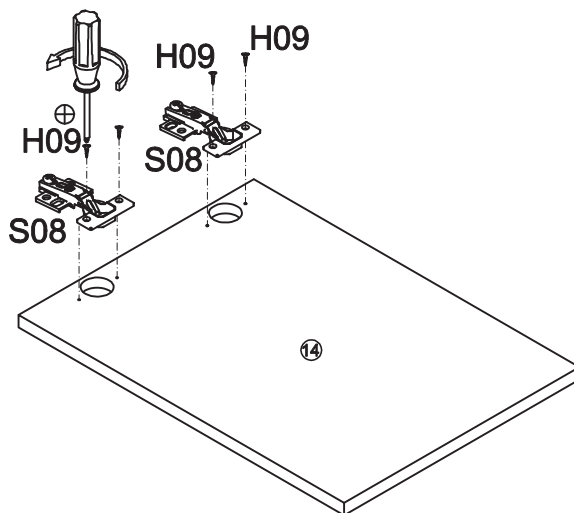

13

- ⚠ UTILISEZ LES VIS ET LES CHEVILLES ADAPTÉES A VOS MURS
- ⚠ USE SCREWS AND DOWELS THAT FIT YOUR WALLS
- ⚠ UTILIZZARE LE VITI E I TASSELLI CORRETTI PER LE VOSTRE PARETI

14