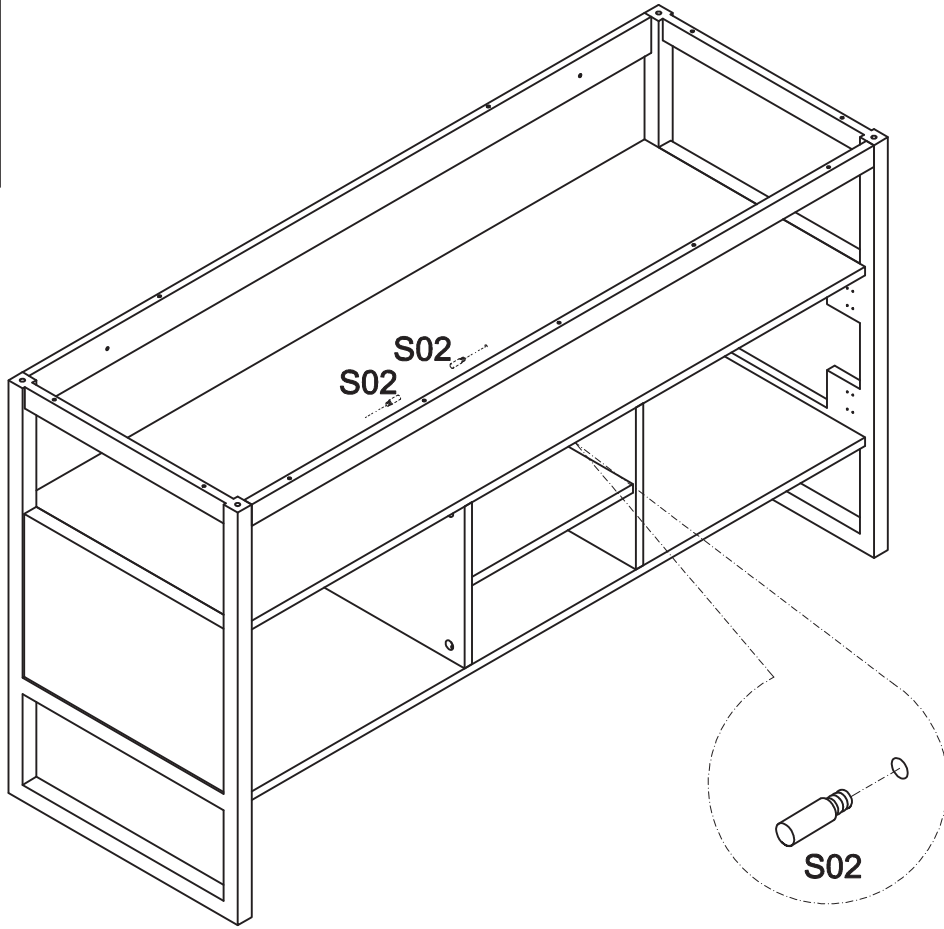

11

S02
2

12

S17
9

H05
4

H03
2

H04
2