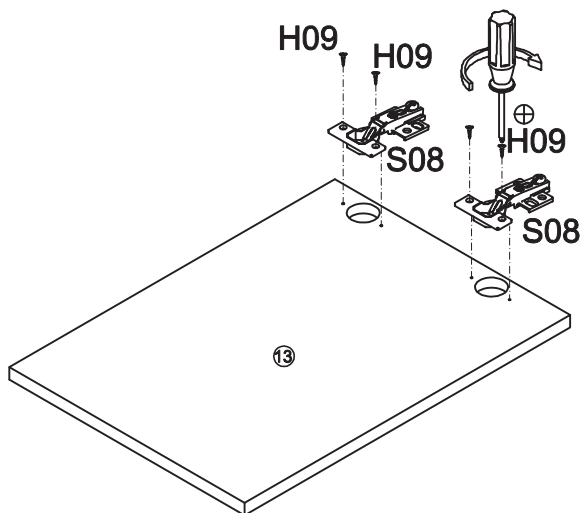

13

- ⚠ UTILISEZ LES VIS ET LES CHEVILLES ADAPTÉES A VOS MURS
- ⚠ USE SCREWS AND DOWELS THAT FIT YOUR WALLS
- ⚠ UTILIZZARE LE VITI E I TASSELLI CORRETTI PER LE VOSTRE PARETI

14