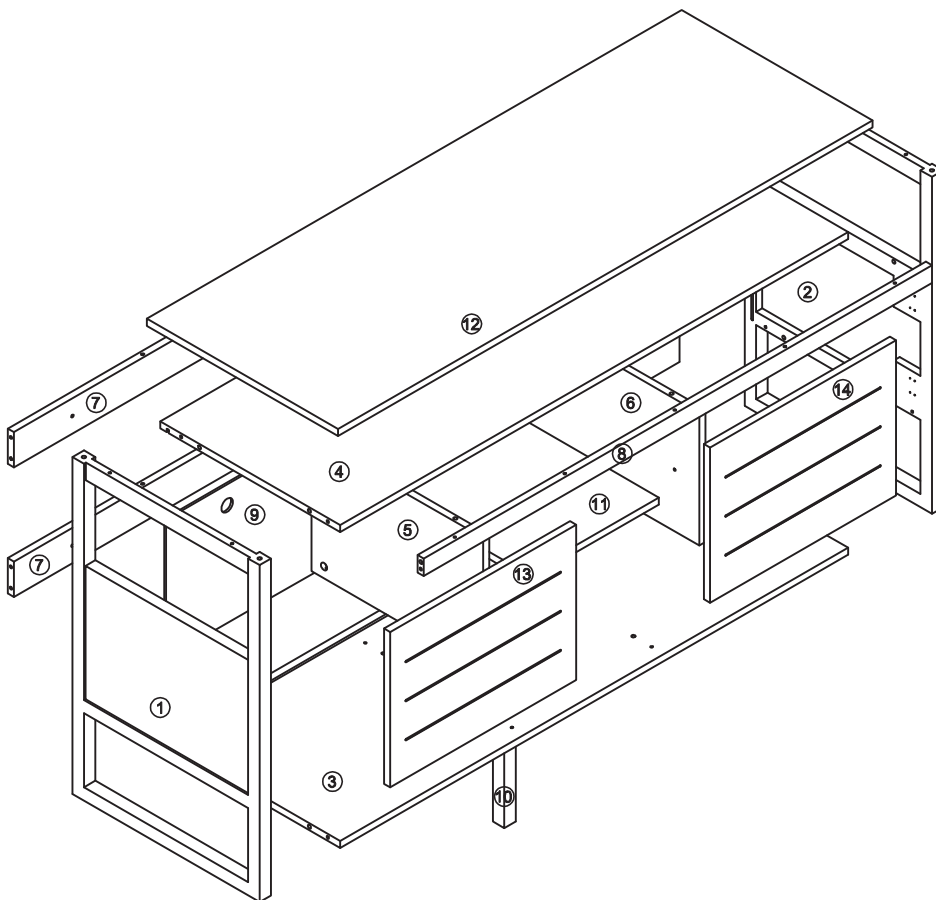

# Meuble sous vasque 140 cm

Vanity unit 140 cm

Sottolavabo da bagno 140 cm

Pièce Pezzo	No. No.	Quantité Quantity Quantità	Désignation Designation Designazione
1		1	Flanc gauche Left flank / Lato sinistro
2		1	Flanc droit Right flank / Lato destro
3		1	Étagère Shelf / Ripiano
4		1	Étagère extérieure Exterior shelf / Ripiano esterno
5		1	Séparateur gauche Left divider / Divisore sinistro
6		1	Séparateur droit Right divider / Divisore destro
7		2	Traverse arrière Back crossbar / Traversa posteriore
8		1	Traverse avant Front Crossbar / Traversa anteriore
9		1	Fond Bottom / Fondo
10		1	Pied Foot / Piedi
11		1	Étagère centrale Central schelf / Ripiano centrale
12		1	Plan Plan / Piano
13		1	Porte gauche Left door / Porta sinistro
14		1	Porte droite Right door / Porta destro