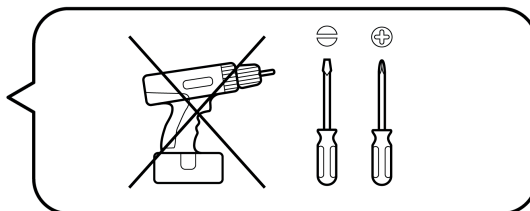

# La Redoute

♦ INTERIEURS ♦

FACILE - EASY  
LEICHT - FÁCIL

**FR** / Pour toute demande de SAV, contactez-nous via l'espace dédié « demande de SAV » accessible dans votre suivi de commandes sur notre site [www.laredoute.fr](http://www.laredoute.fr), ou nous contacter au 0 969 323 515.