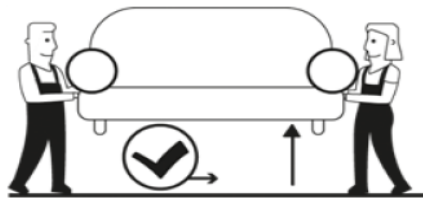

	A	x4
	B	x8
	C	X1 Pour Manchot et Meridienne
	D	x1

	15min
	x2

ref notice :

NOTNRABLMOD

4.