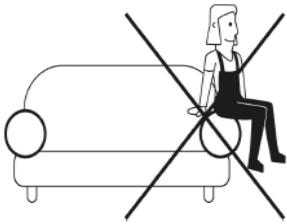

	<b>A</b>	x4
	<b>B</b>	x8
	<b>C</b>	X1 Pour Manchot et Meridienne
	<b>D</b>	x1

**15min**

**x2**

ref notice :

**NOTNRABLMOD**

4.