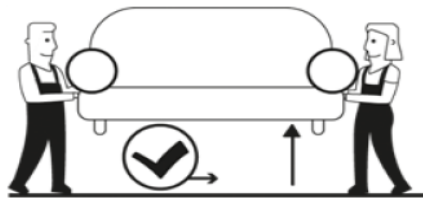

	<b>A</b>	x4
	<b>B</b>	x8
	<b>C</b>	X1 Pour Manchot et Meridienne
	<b>D</b>	x1

**15min**

**x2**

ref notice :

**NOTNRABLMOD**

4.