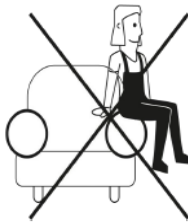

	<b>A</b>	x4
	<b>B</b>	x8
	<b>C</b>	X1 Pour Manchot et Meridienne
	<b>D</b>	x1

**15min**

**x2**

ref notice :

**NOTNRABLMOD**

4.