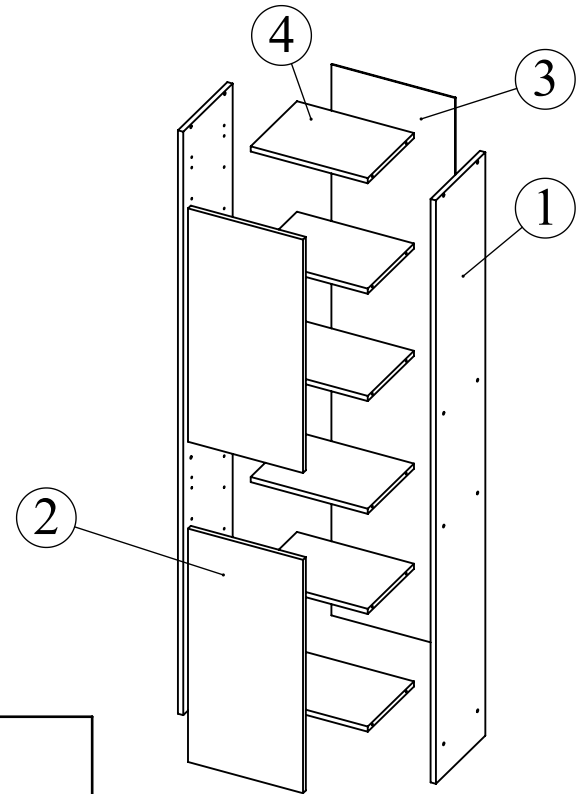

Notice de montage
Assembling instructions
Montageanleitung

TEMAHOME

BIARRITZ
6200 IA (Prod Ref.)

N° Pièce/Part/Teile

| N° Pièce | Qte | Dimensions |
|----------|-----|-----------------|
| 1 | 2 | 1800 x 280 x 16 |
| 2 | 2 | 720 x 344 x 16 |
| 3 | 1 | 1700 x 370 x 3 |
| 4 | 6 | 350 x 262 x 16 |

| N° Pièce | Qte | Image |
|----------|-----|---|
| CA | 16 |  6.3 x 50 mm |
| KL | 4 |  |
| KC | 4 |  |
| DB | 8 |  |
| NK | 15 |  |
| RK | 4 |  |
| ND | 2 |  |
| IJ | 2 |  4 x 15 mm |
| EDB | 16 |  |
| Clef | 1 |  |