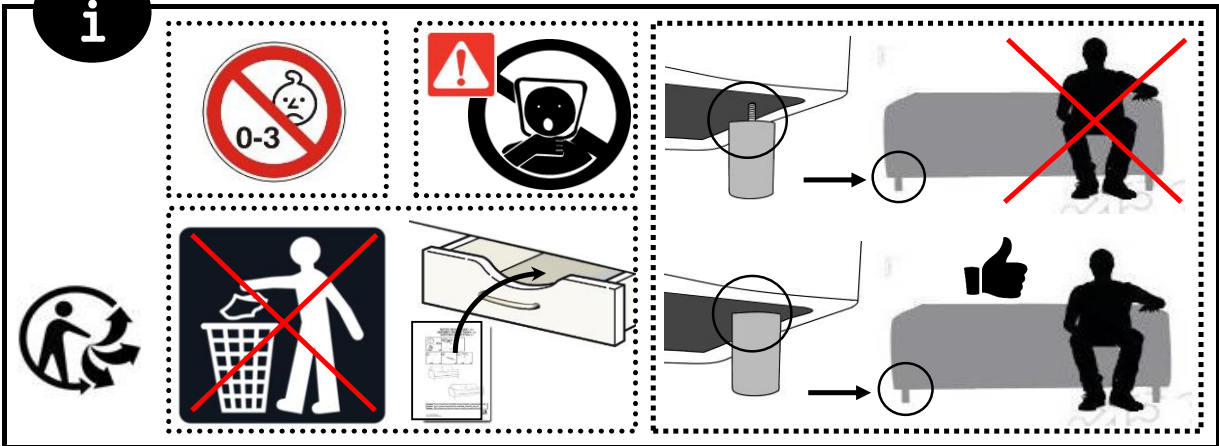

ref notice :

NOTOCTAVCHL