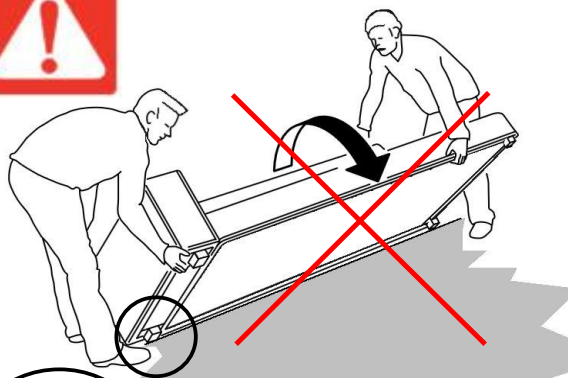

1.

2.

3.

ref notice :

NOTOCTAVCHL