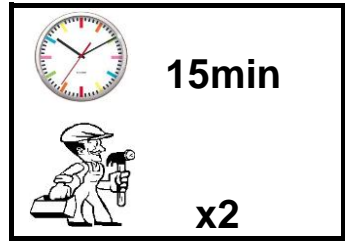

ref notice :

NOTOCTAVCHL