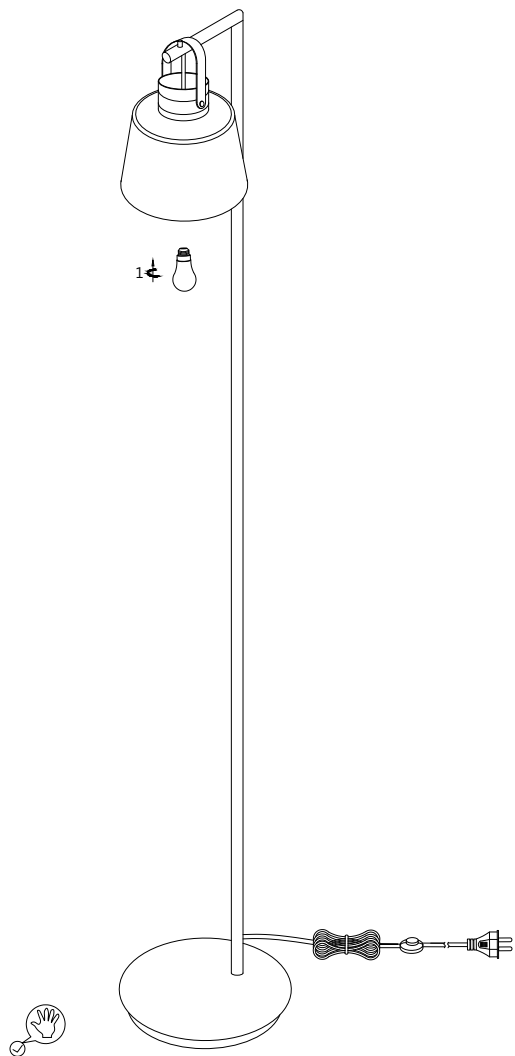

节能标 100*50mm

CE标 60*30mm 银底黑字+上光

瓦特标 50*15mm 银底黑字+上光

条码标: 40*60 白底黑字+上光

La Redoute

◆ INTERIEURS ◆

3614852566071

GHI470

1xMax.40W E27

Le câble extérieur souple ou le cordon de ce luminaire ne peut pas être remplacé, si ce câble est endommagé, le luminaire doit être détruit.

The external flexible cable or cord of this luminaire cannot be replaced; if the cord is damaged, the luminaire shall be destroyed.