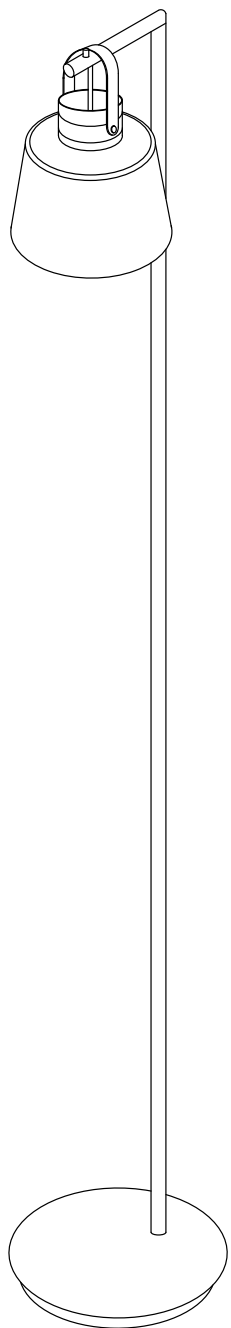

节能标 100*50mm

CE标 60*30mm 银底黑字+上光

瓦特标 50*15mm 银底黑字+上光

条码标: 40*60 白底黑字+上光

La Redoute

◆ INTERIEURS ◆

3614852566071

GHI470