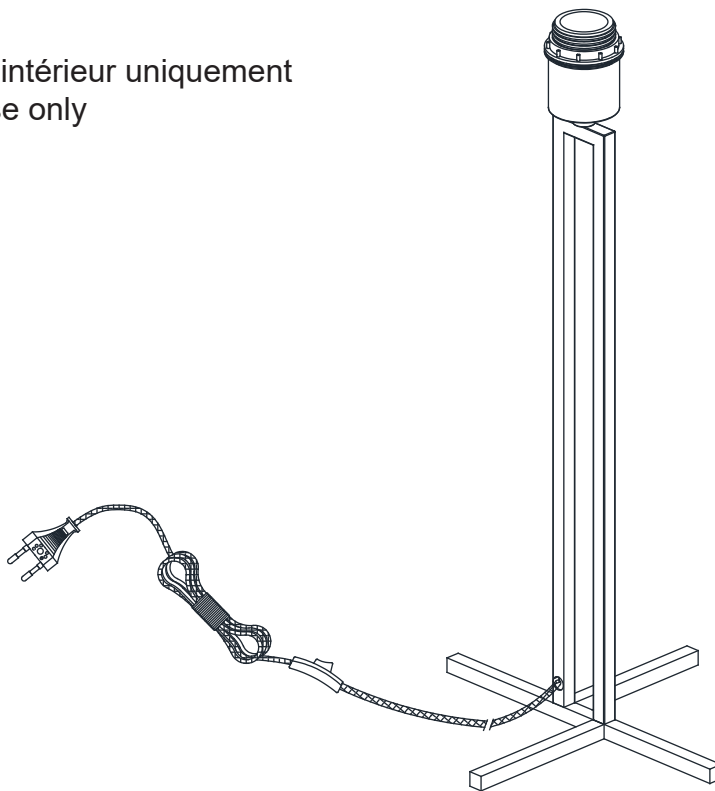

Ref : GKI460(P0656-1T)  
GLA863(P0656-1T)

5 min

LED E27,8W  
(non incluses)

Utilisation à l'intérieur uniquement  
For indoor use only

**FACILE - EASY  
LEICHT - FÁCIL**

FR / Pour toute demande de SAV, contactez-nous via l'espace dédié « demande de SAV » accessible dans votre suivi de commandes sur notre site [www.laredoute.fr](http://www.laredoute.fr), ou nous contacter au 0 969 323 515.