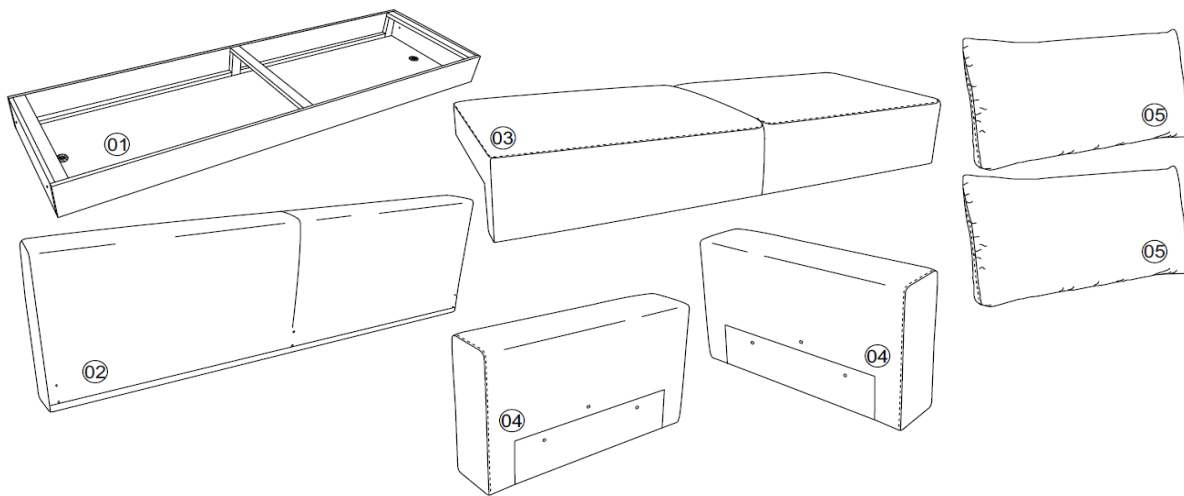

La Redoute

♦ INTERIEURS ♦

	H30	x8	(A)		M6 x6	(G)
	H15	x2	(B)		x4	(H)
	4x40	x8	(C)		x3	(I)
	M6x50	x8	(D)		x1	(J)
	M6x40	x12	(E)			
	8x30x1	x12	(F)			

20min

x2

ref notice :

NOTDILMAC4M

indice 0