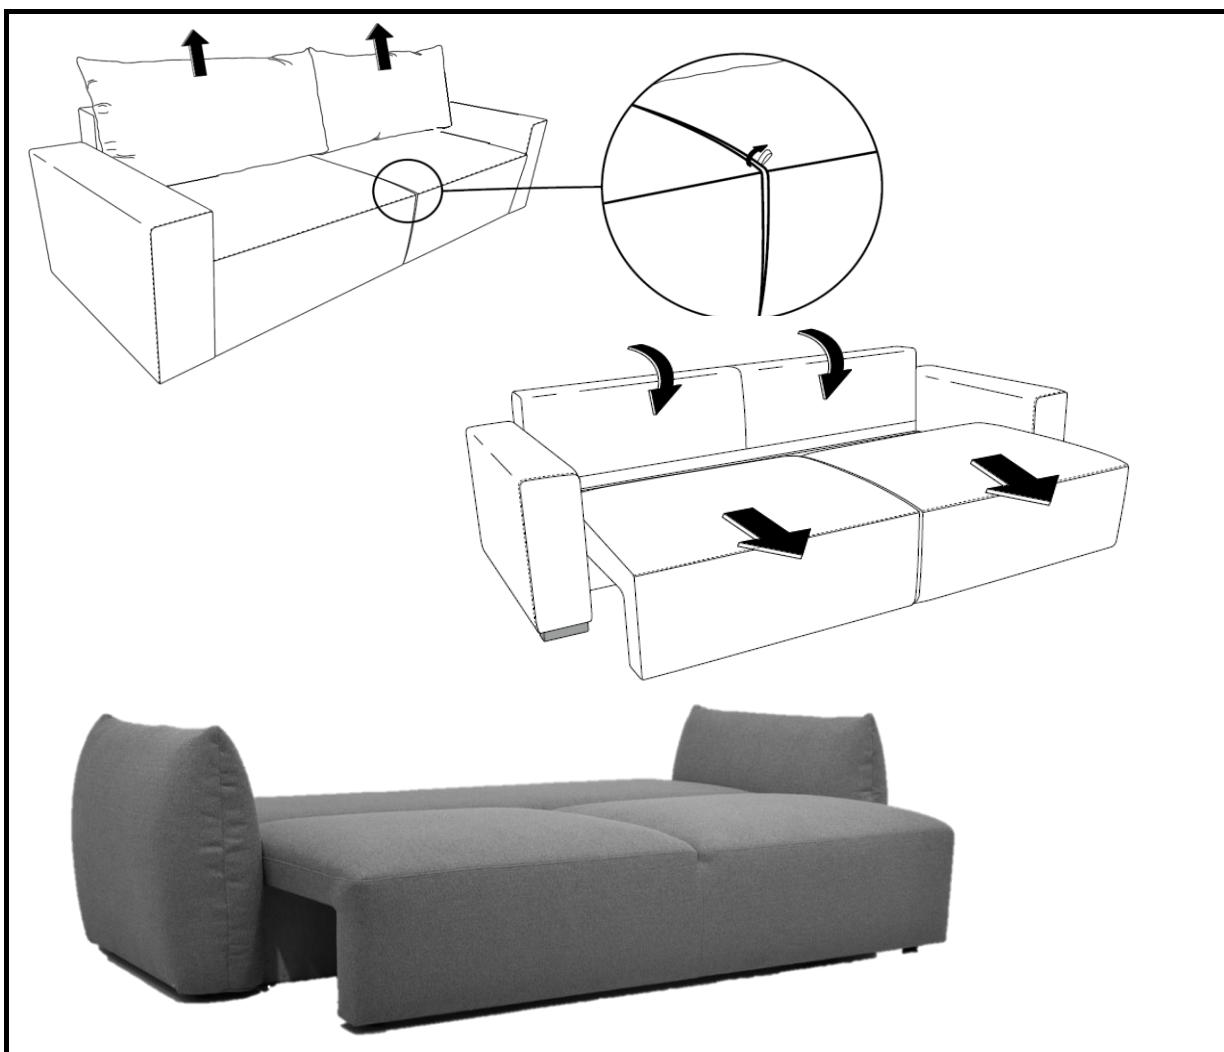

5-

6-

ref notice :

NOTDILMAC4M

indice 0