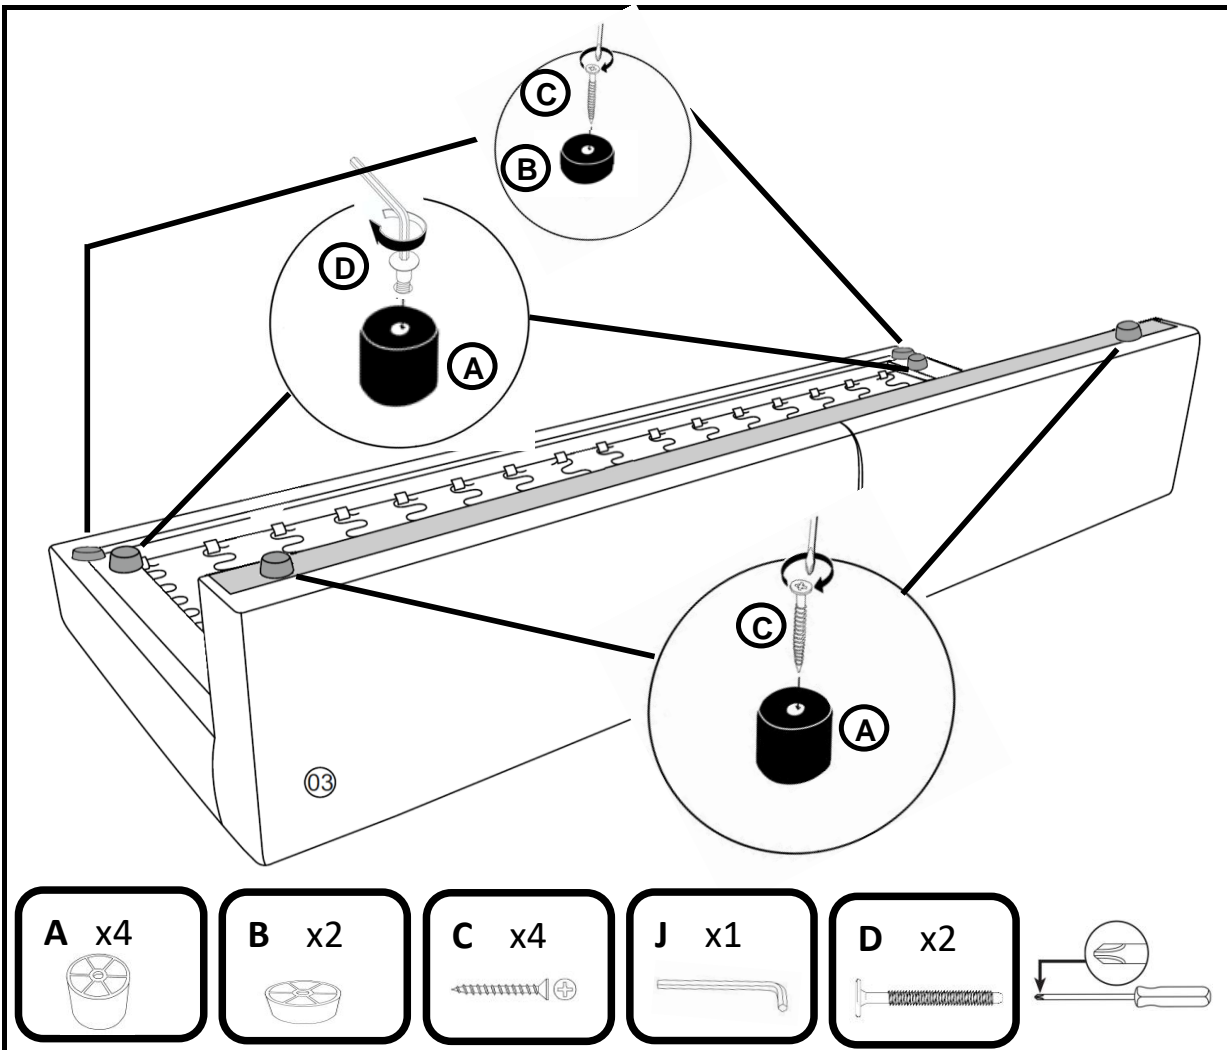

3-

4-

ref notice :

NOTDILMAC4M

indice 0