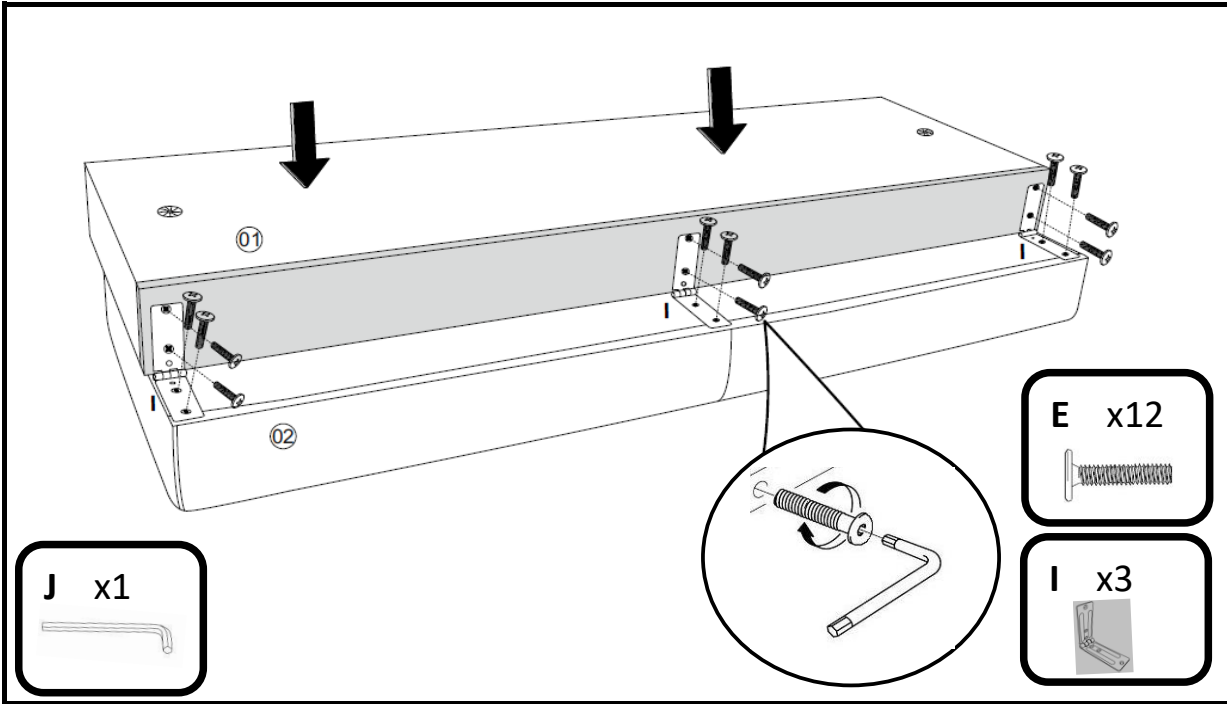

1-

2-

ref notice :

NOTDILMAC4M

indice 0