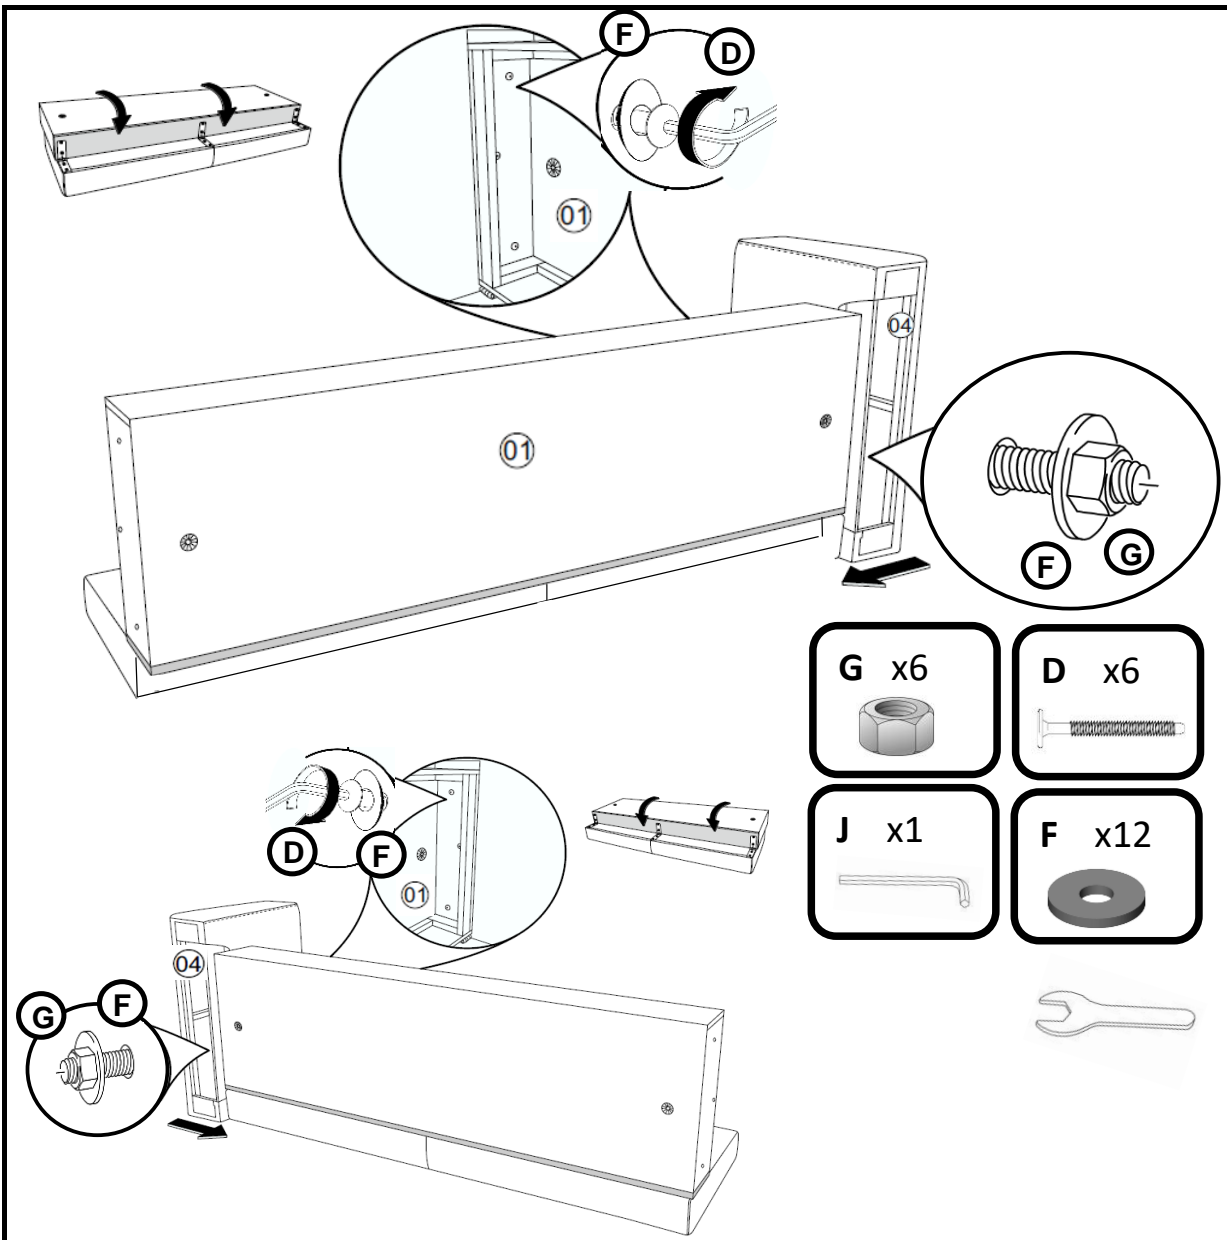

1-

2-

ref notice :

NOTDILMAC4M

indice 0