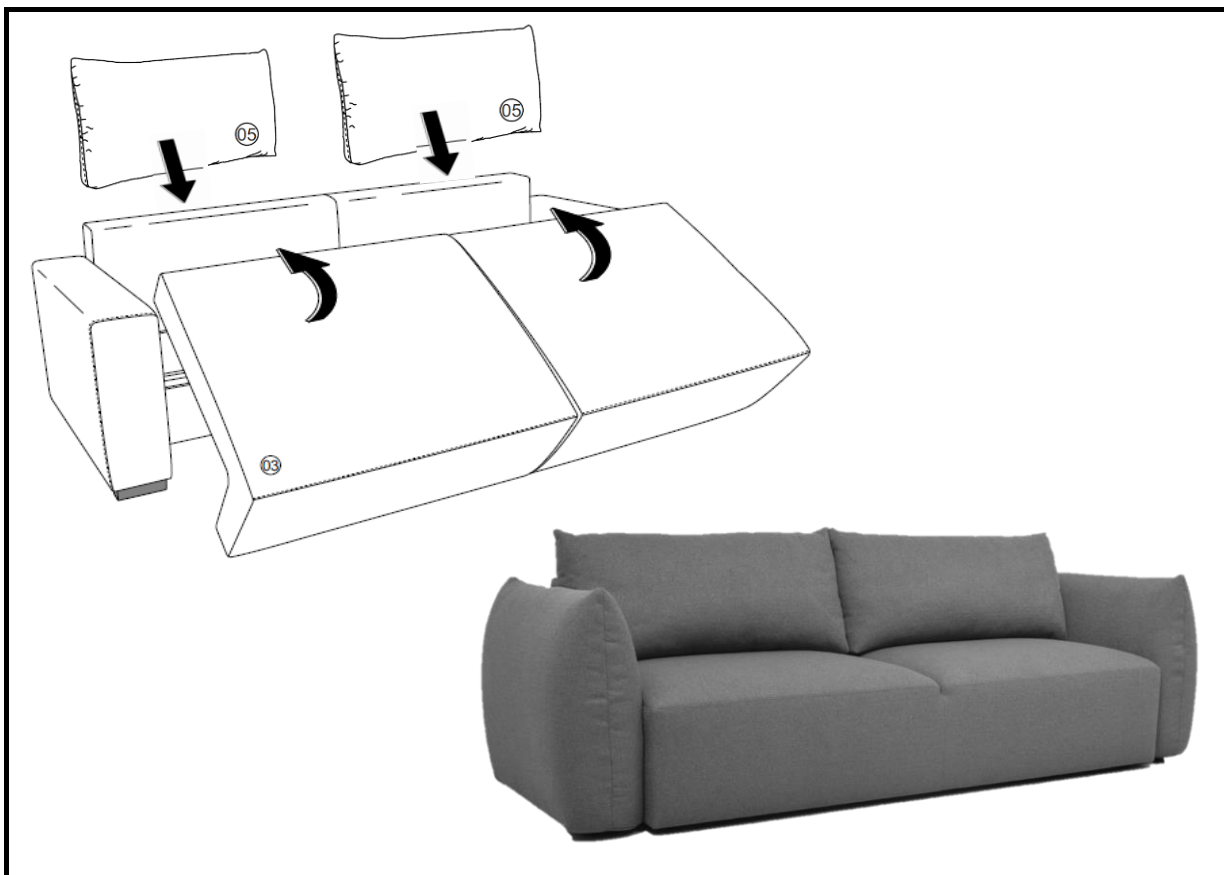

5-

6-

ref notice :

NOTDILMAC4M

indice 0