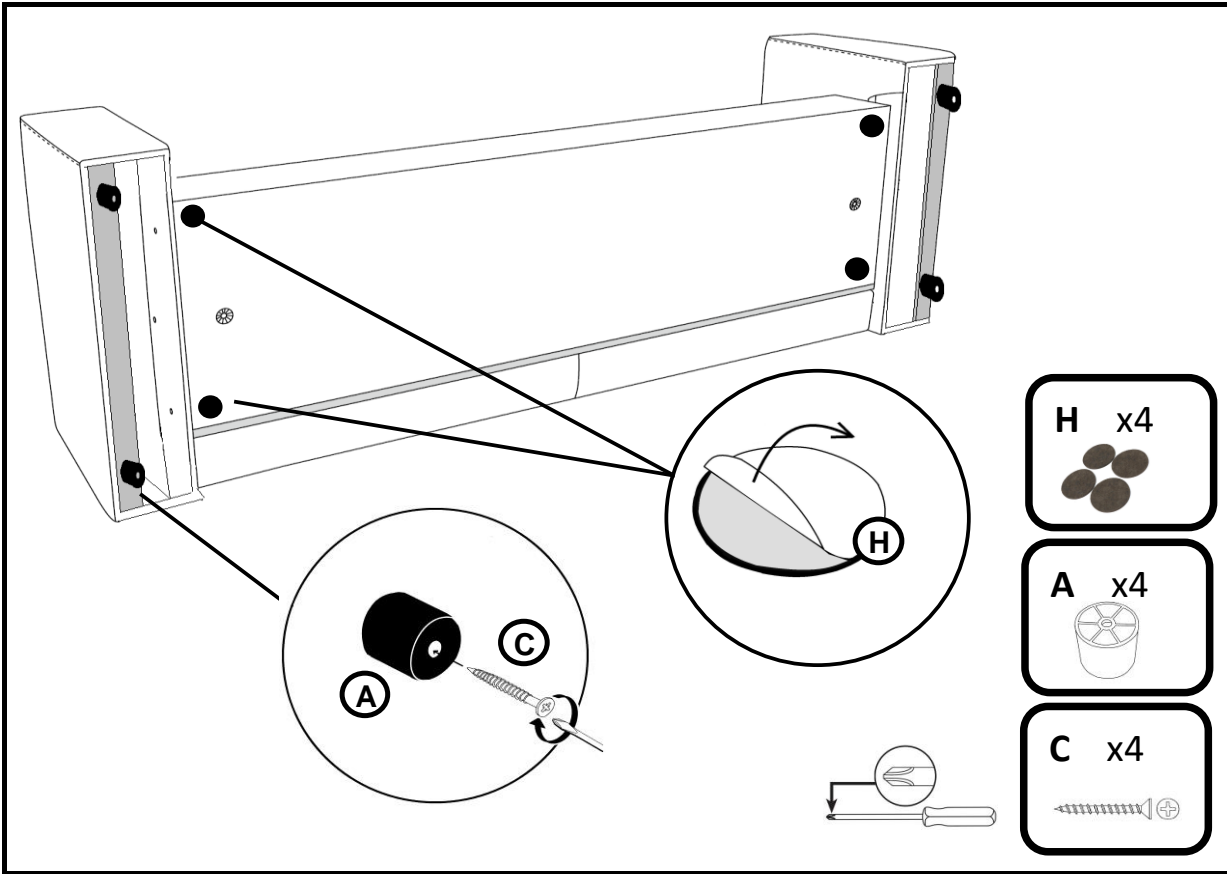

3-

4-

ref notice :

NOTDILMAC4M

indice 0