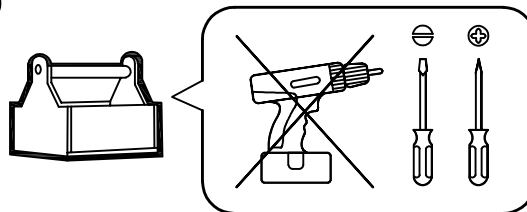

A x 1

B x 1

C x 4

D x 4

E x 1

FACILE - EASY
LEICHT - FÁCIL

FR / Si vous avez des questions sur votre produit, email: sitegsm@redoute.fr ou appeler au: 0 969 323 515.

UK / If you need information about your product, email: helpline@redoute.co.uk or call: 033 0303 0199.