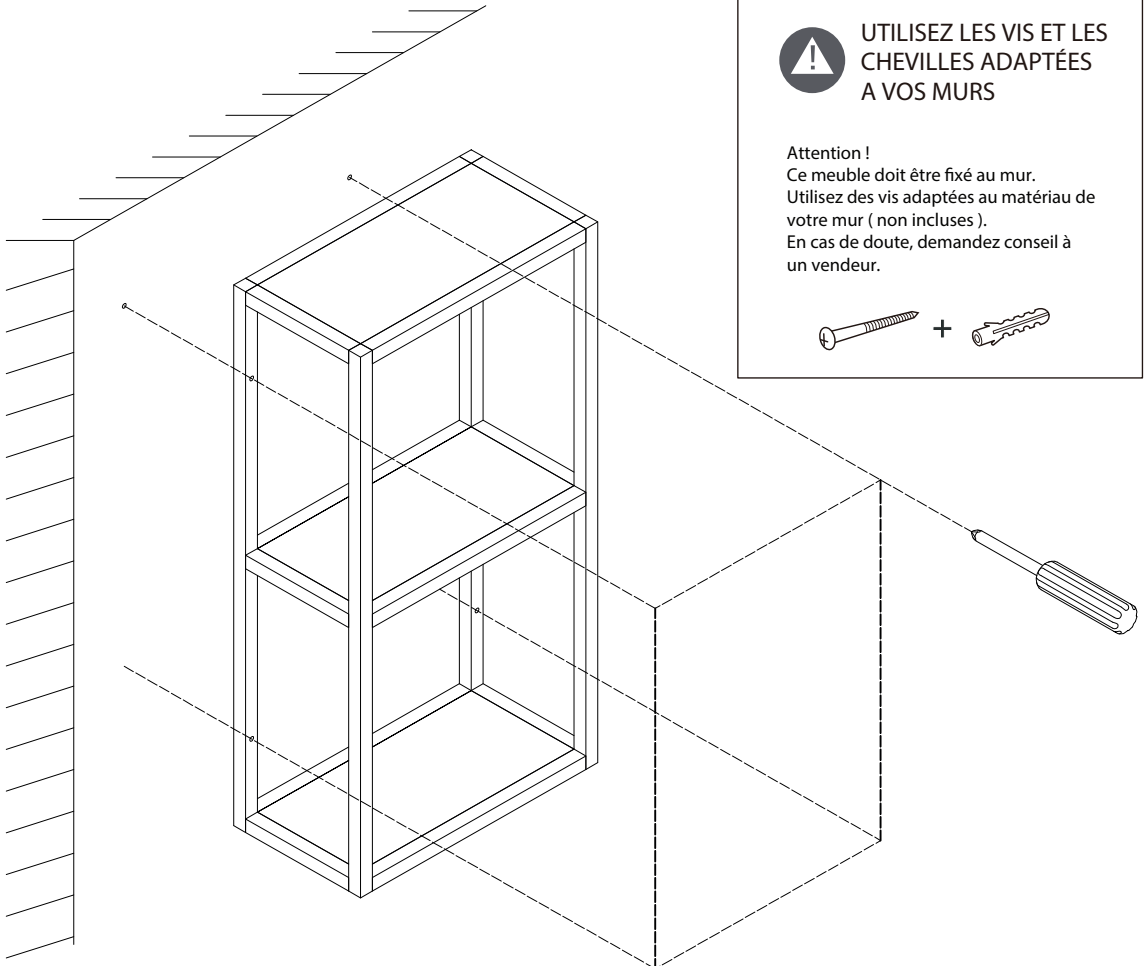

Module métal faible profondeur

Piece No.	Quantité	Désignation
1	1	Montant gauche
2	1	Montant droit
3	3	Etagère

PARTICIPEZ AU RECYCLAGE
DES MEUBLES. PLUS D'INFOS:
écomobilier

3

4

 **UTILISEZ LES VIS ET LES CHEVILLES ADAPTÉES A VOS MURS**

Attention !
Ce meuble doit être fixé au mur.
Utilisez des vis adaptées au matériau de votre mur (non incluses).
En cas de doute, demandez conseil à un vendeur.

 + 

5

Module vendu séparément