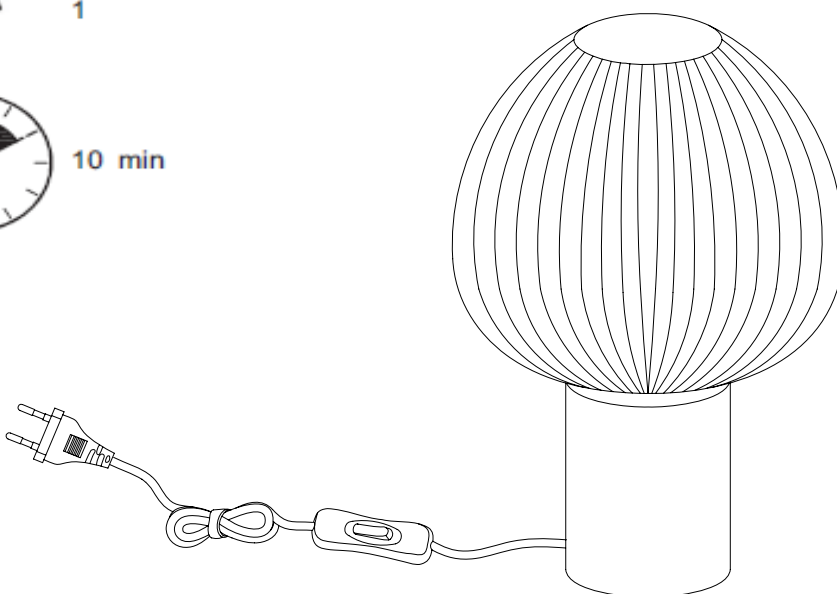

E14,8W Energy saving
E14,8W Fluocompacte
(non incluses)