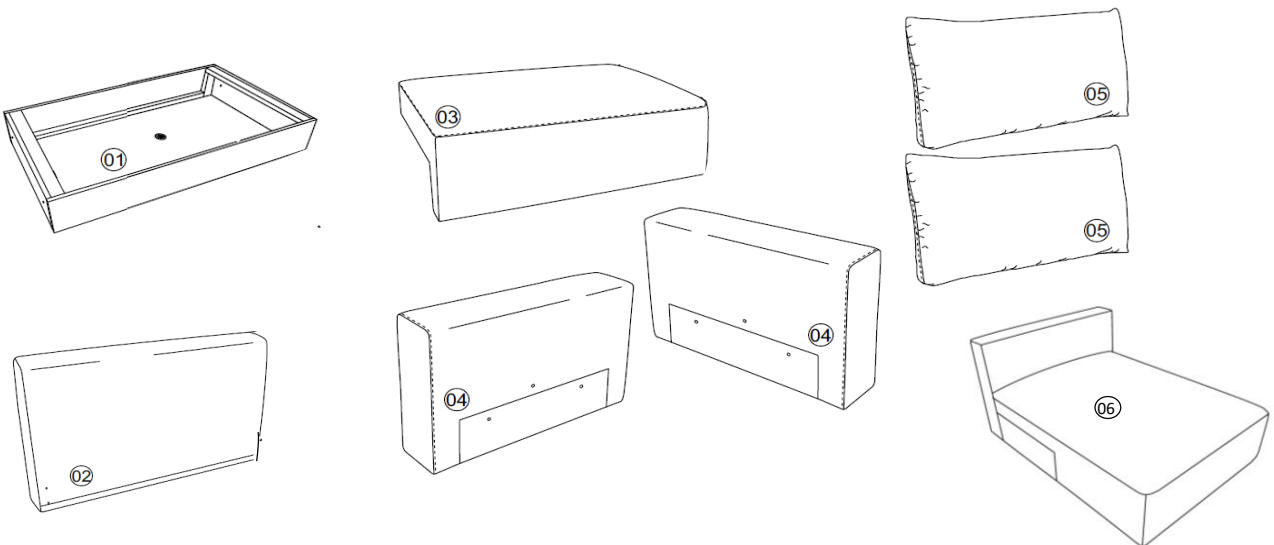

La Redoute

♦ INTERIEURS ♦

	H30	x12	(A)		M6 x9	(G)
	H15	x2	(B)		x4	(H)
	4x40	x12	(C)		x2	(I)
	M6x50	x11	(D)		x1	(J)
	M6x40	x8	(E)			
	8x30x1	x18	(F)			

30min

x2

ref notice :

NOTDILMAAM

indice 0