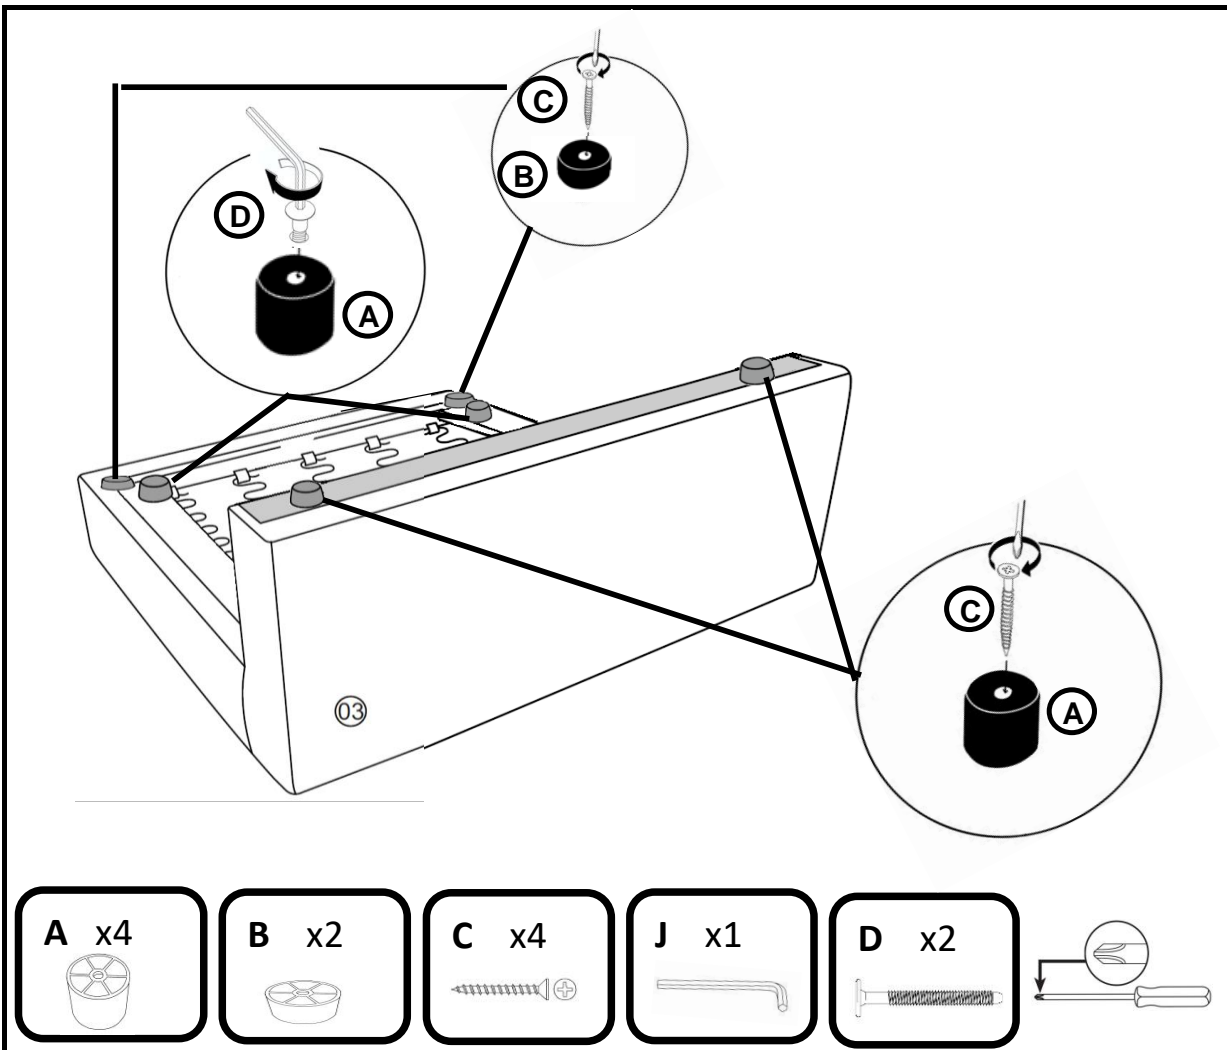

3-

4-

ref notice :

NOTDILMAAM

indice 0