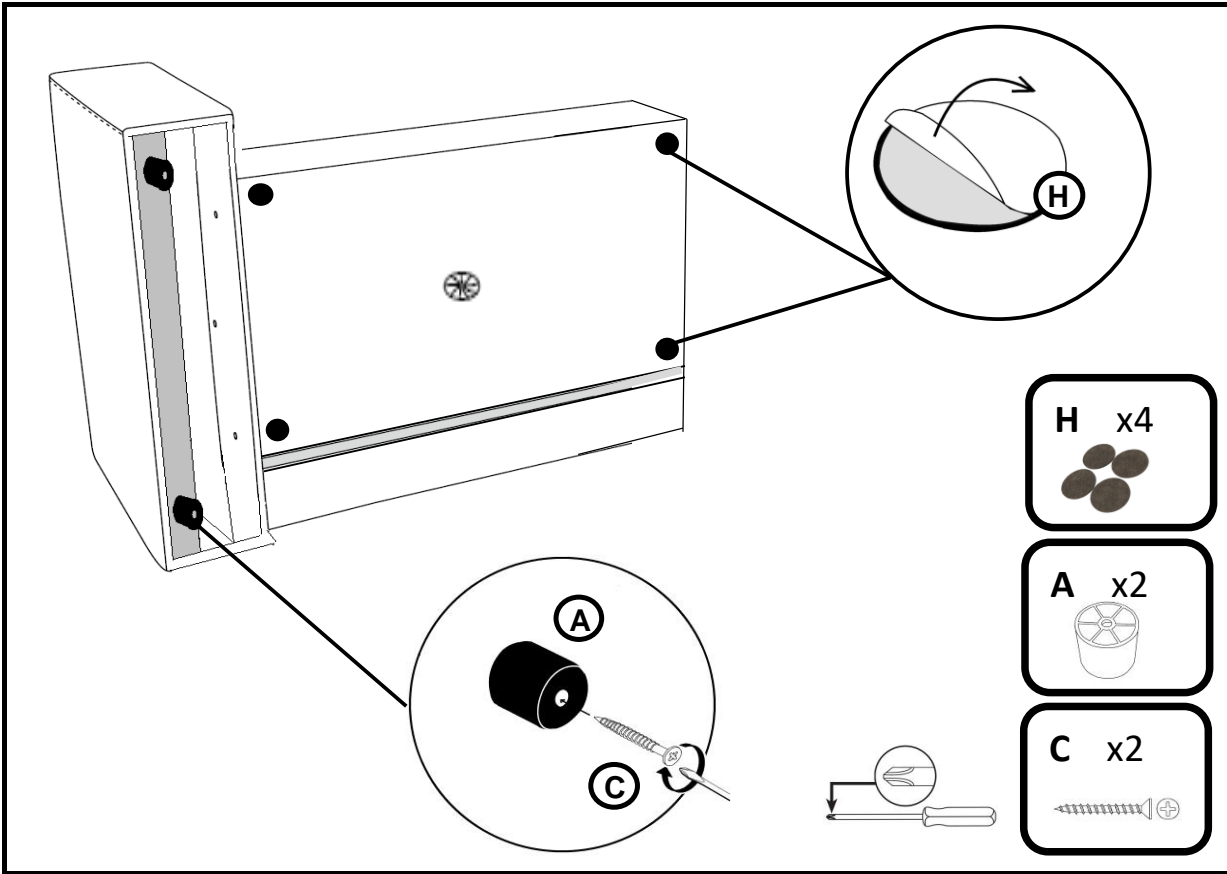

3-

4-

ref notice :

NOTDILMAAM

indice 0