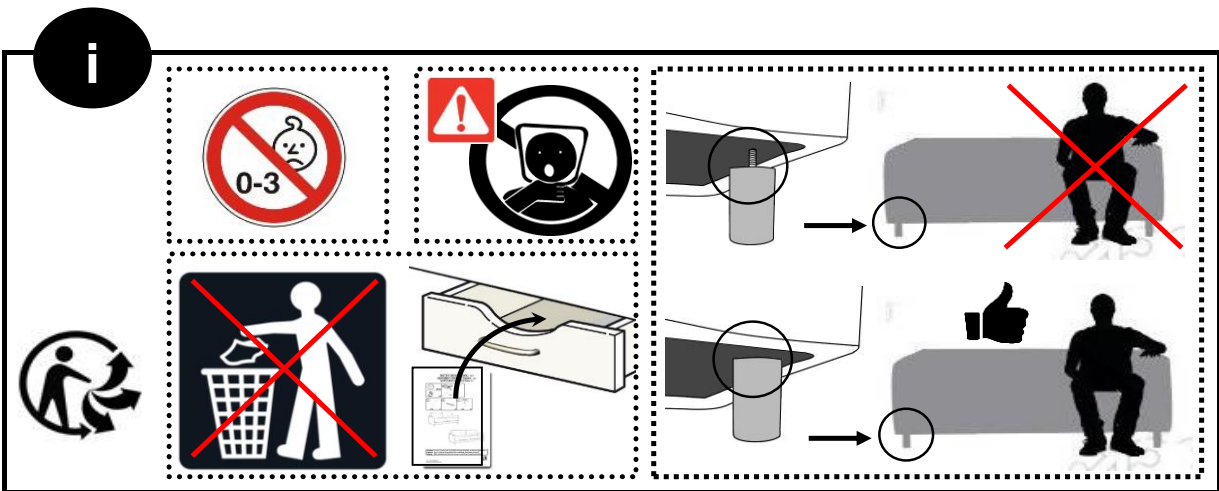

1.

ref notice :

NOTBANANC5