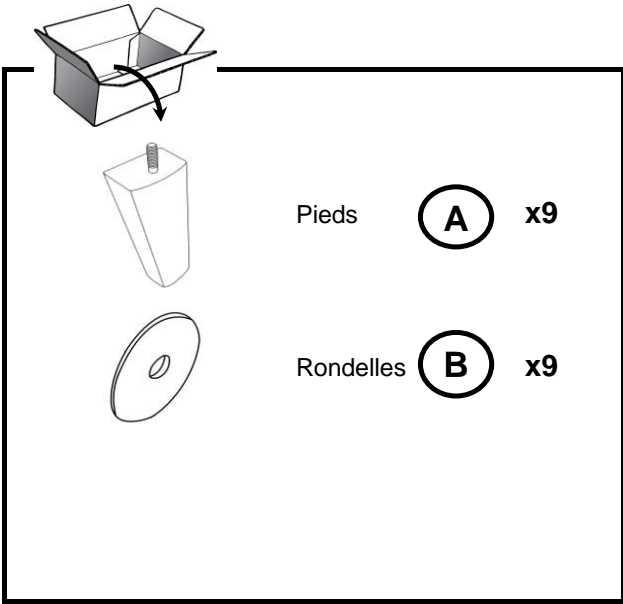

1.

ref notice :

NOTBANANC5