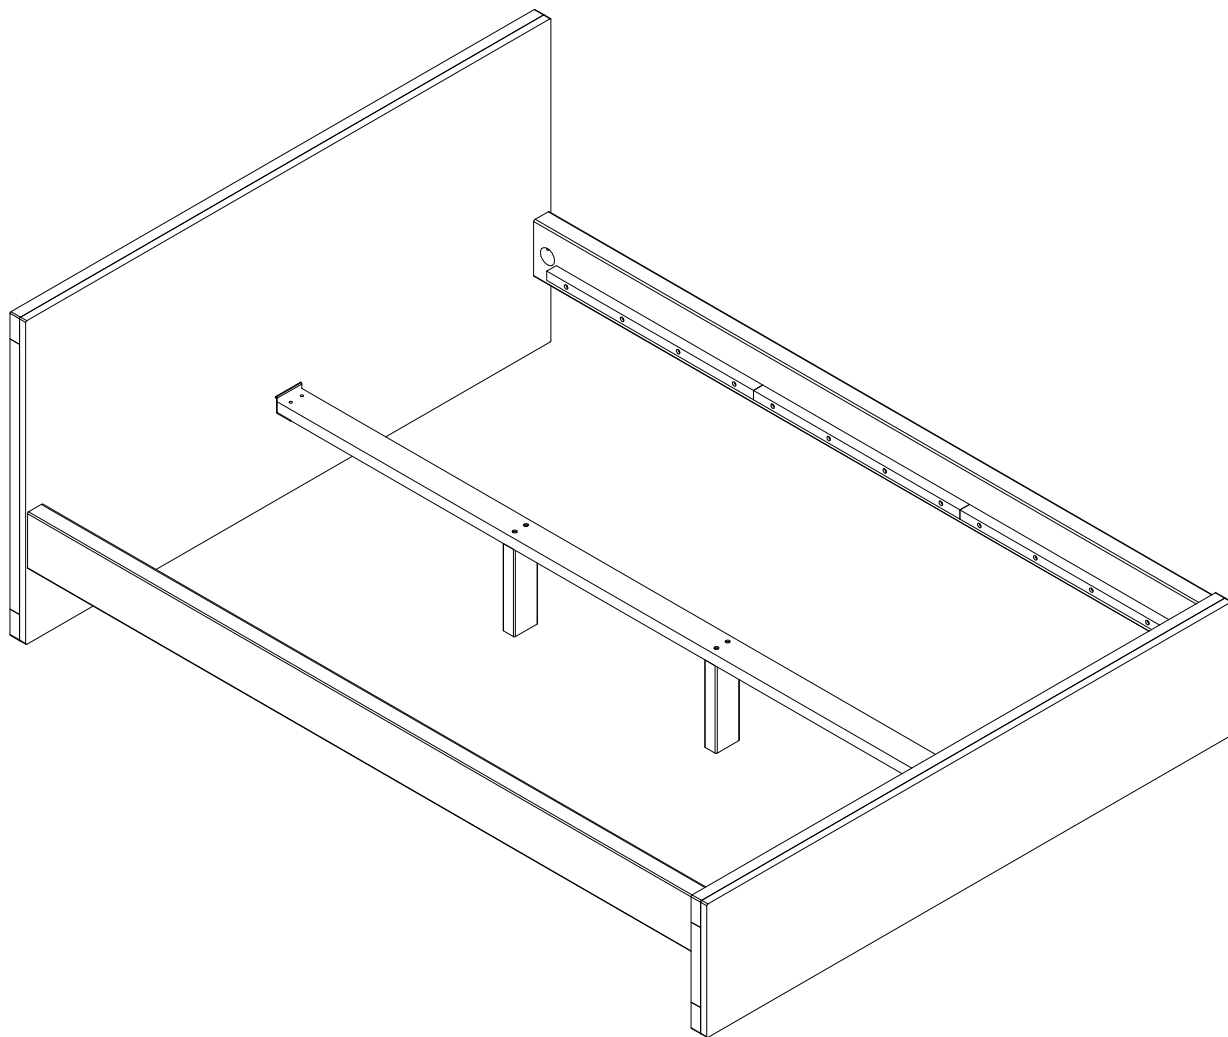

La Redoute

• INTERIEURS •

MOYEN - MEDIUM
MITTEL - MEDIO

2

FR / Pour toute demande de SAV, contactez-nous via l'espace dédié « demande de SAV » accessible dans votre suivi de commandes sur notre site www.laredoute.fr, ou nous contacter au 0 969 323 515.
UK / If you need information about your product, email helpline@laredoute.co.uk or call: 033 0303 0199.