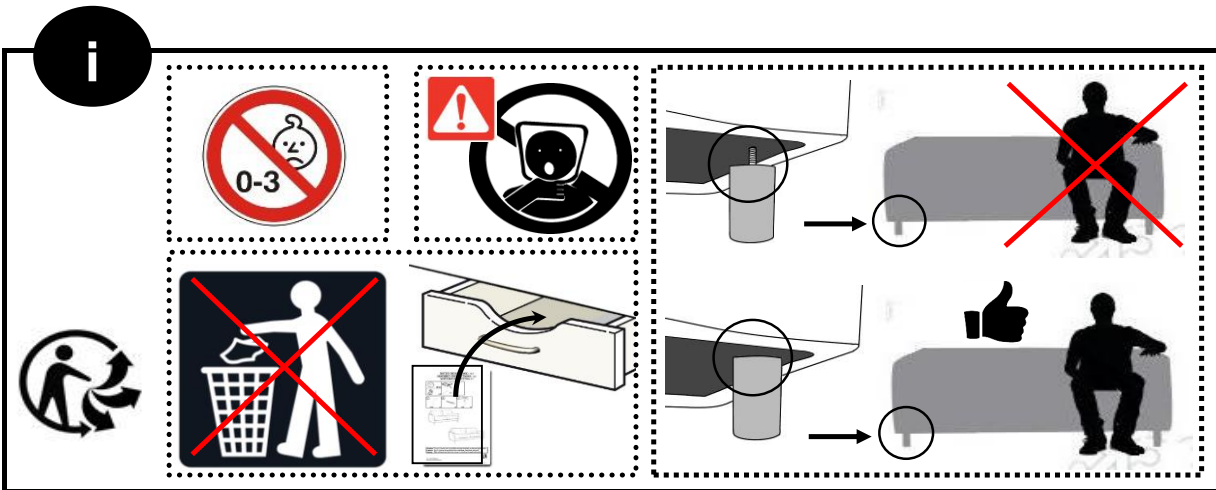

ref notice :

NOTURBANCF