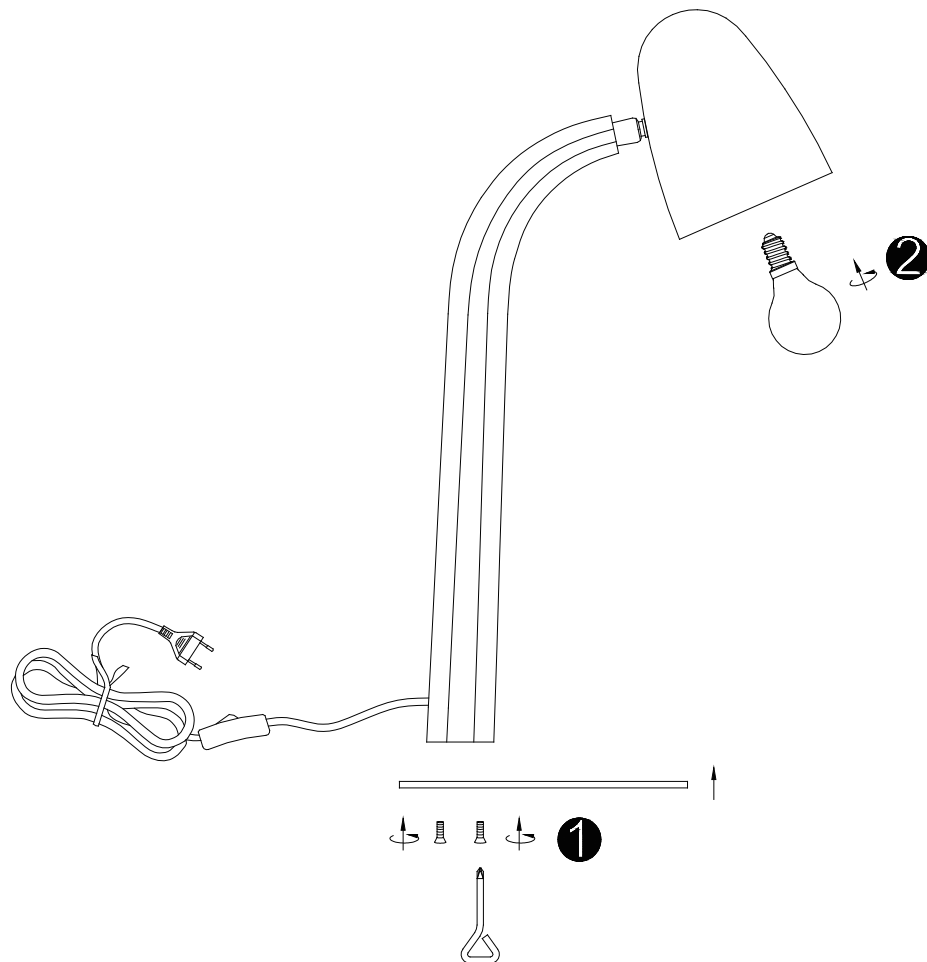

1x Max. 10W, E14

Si le câble extérieur souple ou le cordon de ce luminaire est endommagé, il doit être remplacé exclusivement par le fabricant, son service de maintenance ou toute personne de qualification équivalente, ceci afin d'éviter tout risque. If the external flexible cable or cord of this luminaire is damaged, it shall be exclusively replaced by the manufacturer or his service agent or a similar qualified person in order to avoid a hazard.

La Redoute

• INTERIEURS •

La Redoute
57 rue Blanchemaille
59100 Roubaix
France

LA REDOUTE INTERIEURS® est un concept et une marque déposée de La Redoute

© 2016 par La Redoute. Tous droits réservés.

Aucune partie de ce document et ce contenu peut être reproduit ou transmis sous quelque forme ou par quelque moyen, électronique, mécanique, photocopie, enregistrement ou autrement, sans l'autorisation écrite préalable de La Redoute.